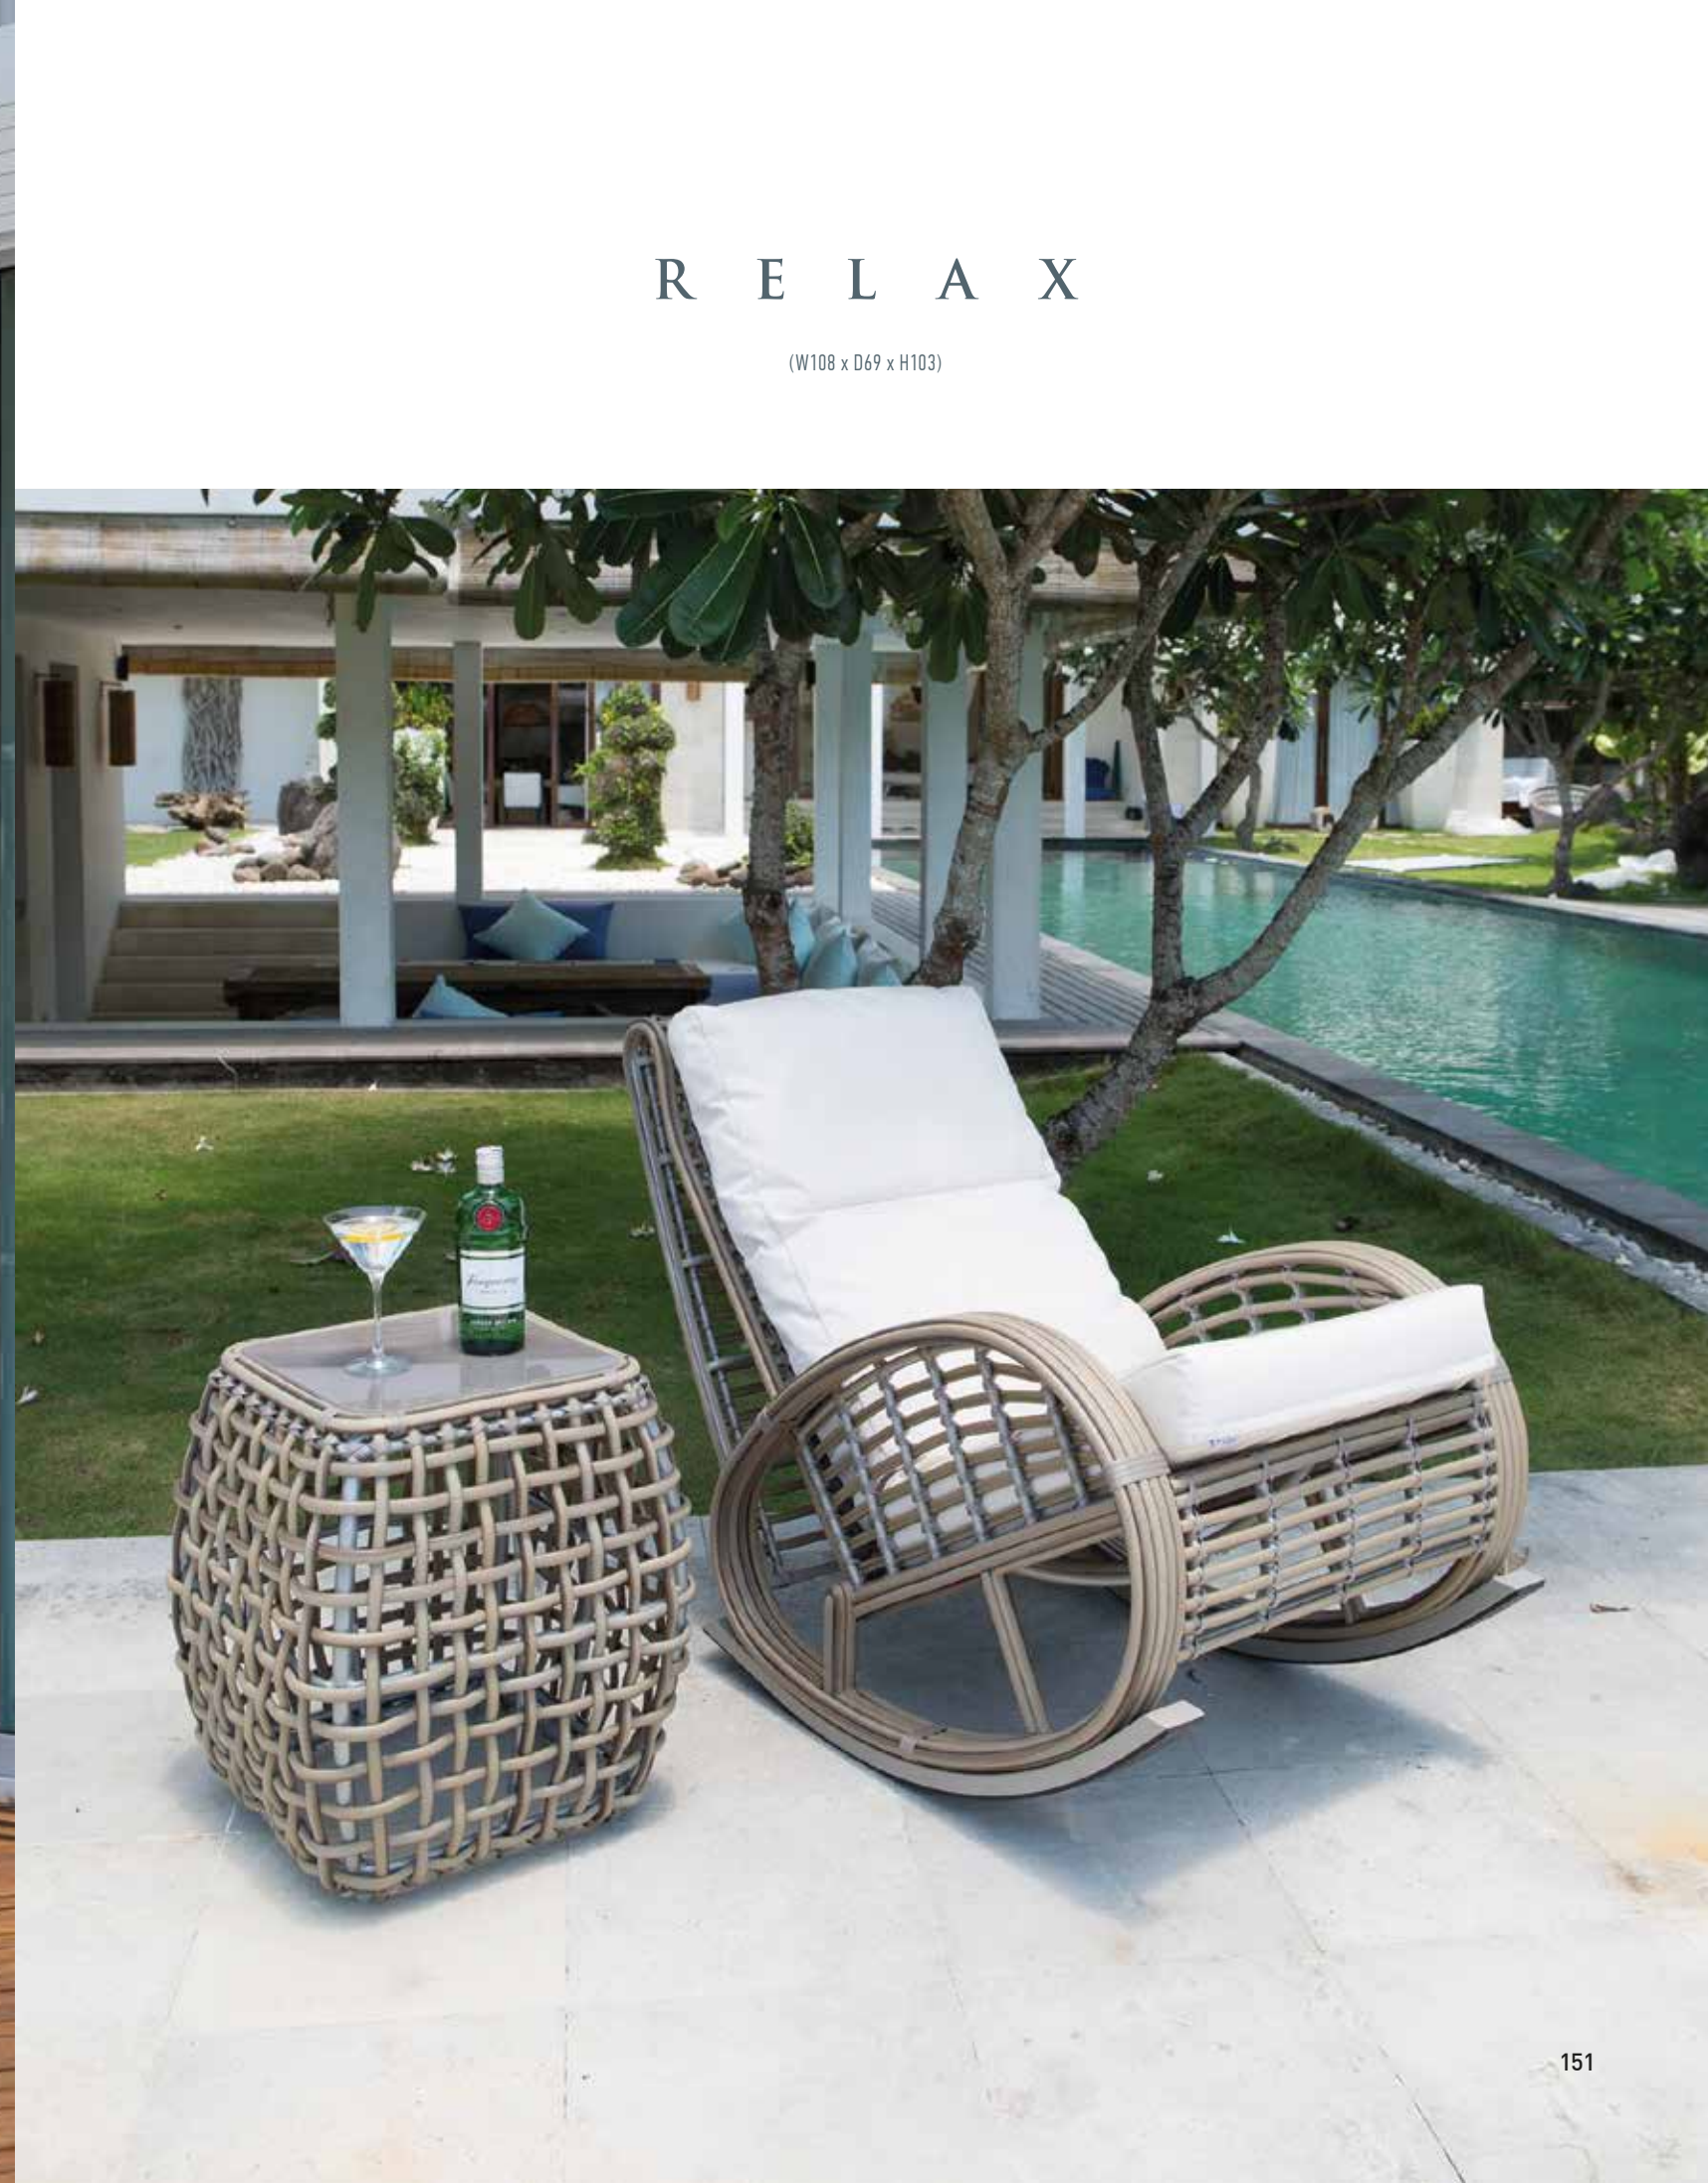

(W230 x D145 x H180)

STRIPS

DAYBED

(W210 x D150 x H190)

LUNA XL TEKLİ (W139 x D139 x H74)

PANAMA TEKLİ (W74 x D79 x H76) • SEHPA (Ø50 x H55)

LUNA • TEKLI (W73 x D67 x H70) • SEHPA (W51 x D51 x H55)

R E L A X