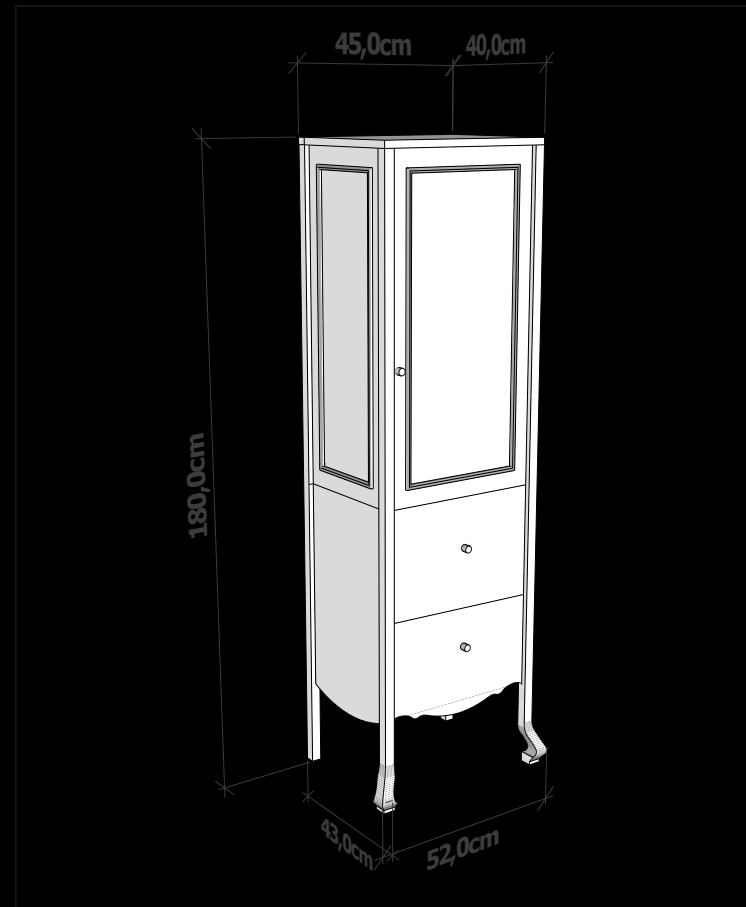

Parlak Lake Renkler
Glossy Lacquer Colors

Varaklar
Foil

Mermer Seçenekleri / Marble Options