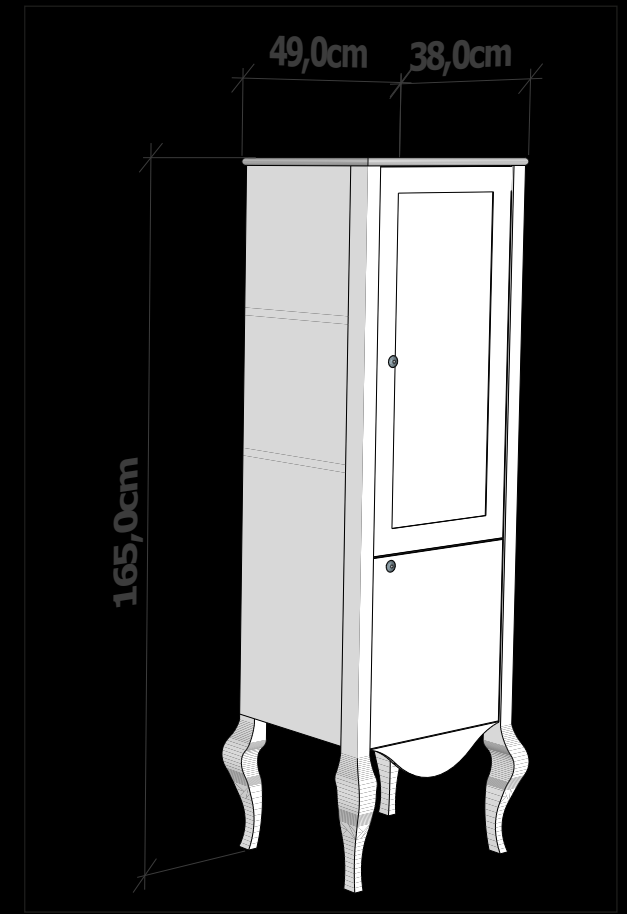

Teknik Çizimler / Technical Drawings

Renk Seçenekleri / Color Options

Parlak Lake Renkler
Glossy Lacquer Colors

Beyaz
White

Duman Beyaz
Smoke White

Krem
Beige

Kapuçino
Cappuccino

Açık Gri
Light Gray

Siyah
Black