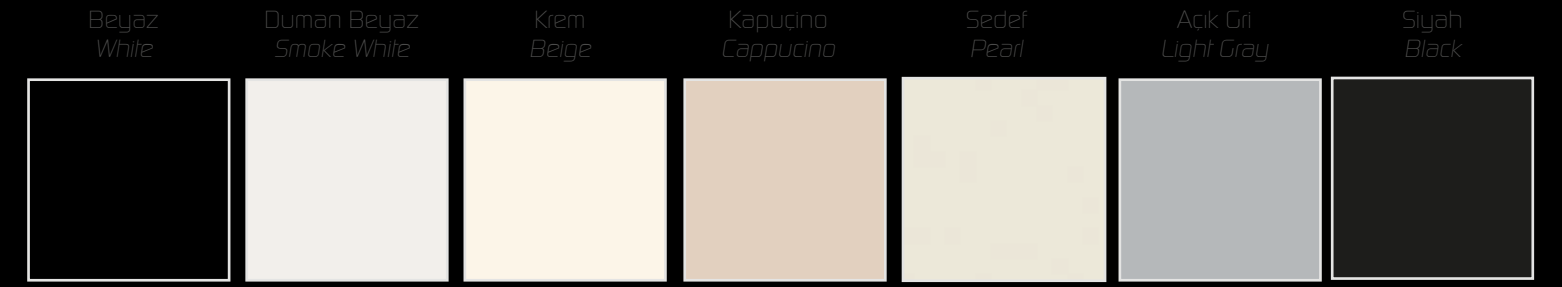

Mermer Seçenekleri / Marble Options

OLERA

Parlak Lake Renkler
Glossy Lacquer Colors

Varaklar
Foil

Mermer Seçenekleri / Marble Options

Agrbaşlı ve sade, uyumlu ve sıradışı banyolar için hayallerinizde yer açın. Duygulara seslenen estetik anlayışın eseri seçenekler, sizi şimdi banyolara çok daha başka bir gözle bakmaya çağırıyor.

EXELANCE
COLLECTION

Parlak Lake Renkler
Glossy Lacquer Colors

Mat Lake Renkler
Matt Lacquere Colors

Mermer Seçenekleri / Marble Options

BERGORA SİYAH

Parlak Lake Renkler
Glossy Lacquer Colors

Varaklar
Foil

Mermer Seçenekleri / Marble Options

Renk Seçenekleri / Color Options

Varaklar
Foils

Altın Varak
Gold Foil

Düğü Varak
Silver Foil

Parlak Lake Renkler
Glossy Lacquer Colors

Beyaz
White

Duman Beyaz
Smoke White

Krem
Beige