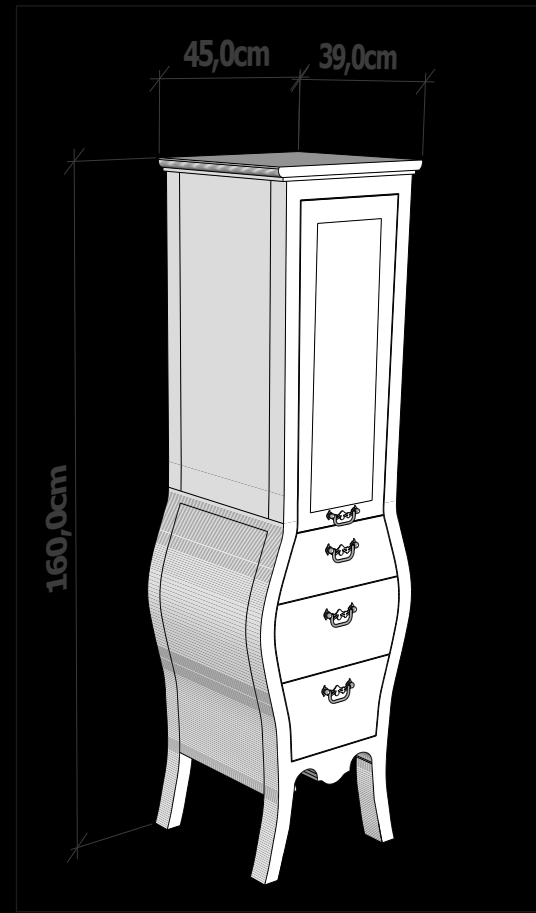

Parlak Lake Renkler
Glossy Lacquer Colors

Varaklar
Foil

Tezgah Seçenekleri / Countertop Options

Mermer Seçenekleri / Marble Options