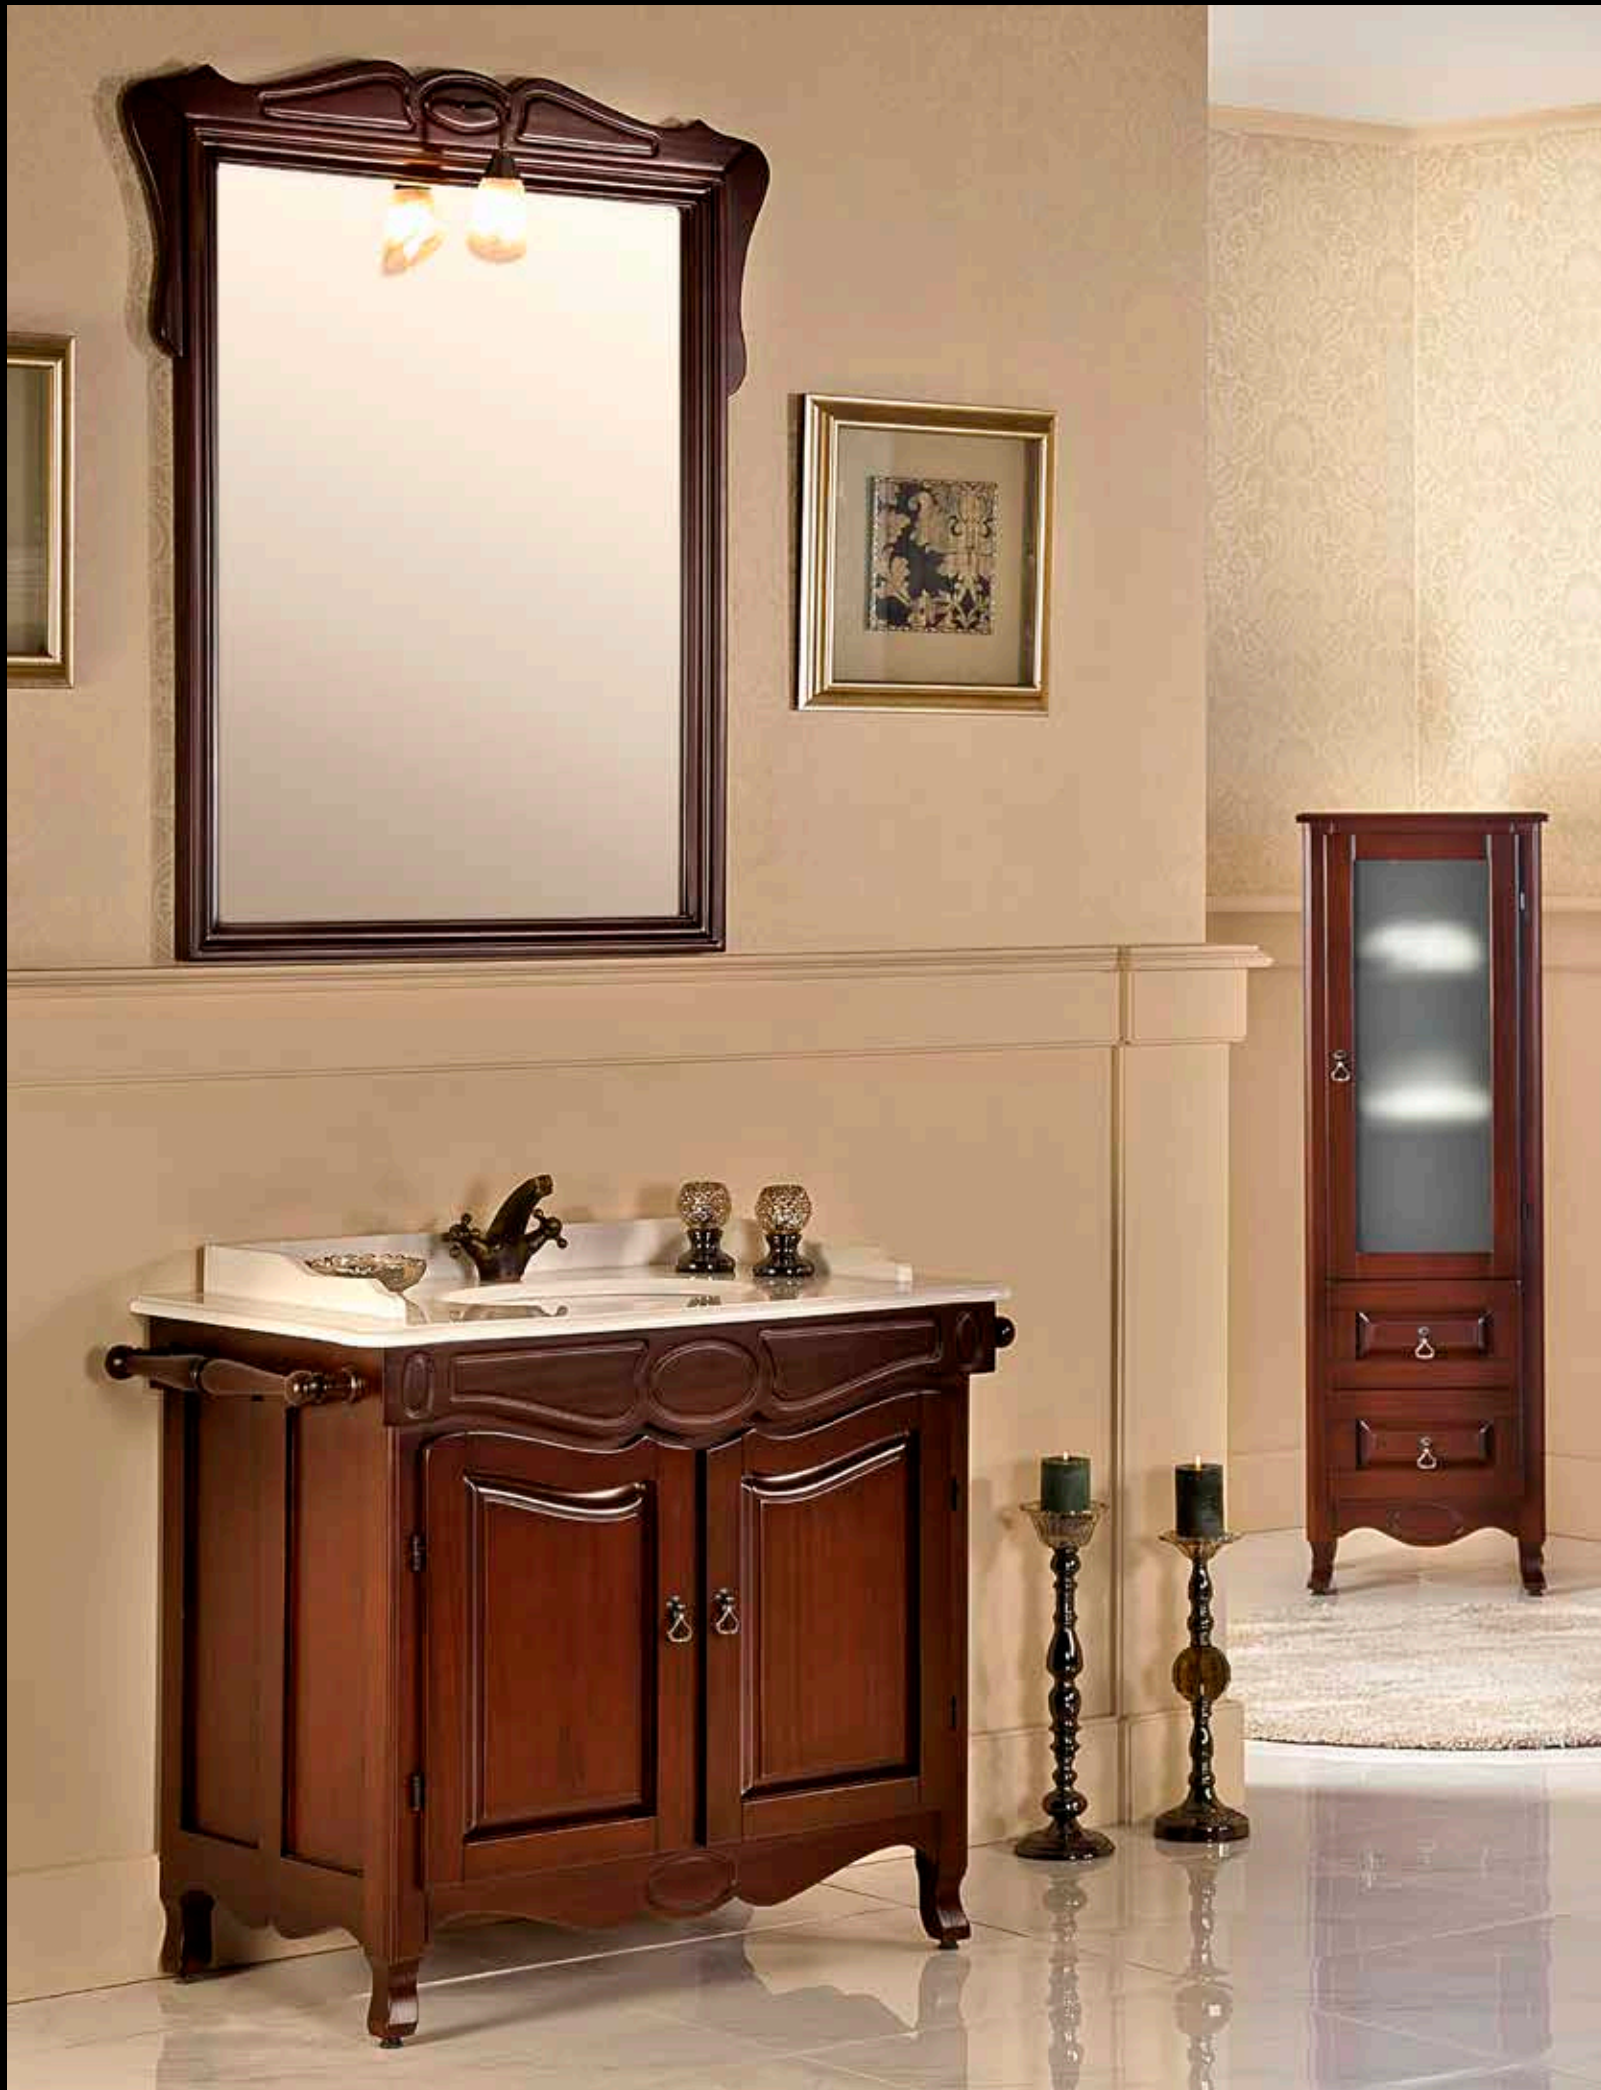

Teknik Çizimler / Technical Drawings

Renk Seçenekleri / Color Options

Parlak Lake Renkler
Glossy Lacquer Colors

Beyaz White	Duman Beyaz Smoke White	Krem Beige	Kapuçino Cappucino	Acık Gri Light Gray	Ceviz Light Gray	Siyah Black

Tezgah Seçenekleri / Countertop Options

Mermer Seçenekleri / Marble Options

Afyon Beyaz Afyon White	Bianco Carrera Bianco Carrera	Emprador Light Emprador Light	Bruno Perla Bruno Perla	Toros Siyah Toros Black	Portoro Gold Portoro Gold	Portoro Gri Portoro Grey