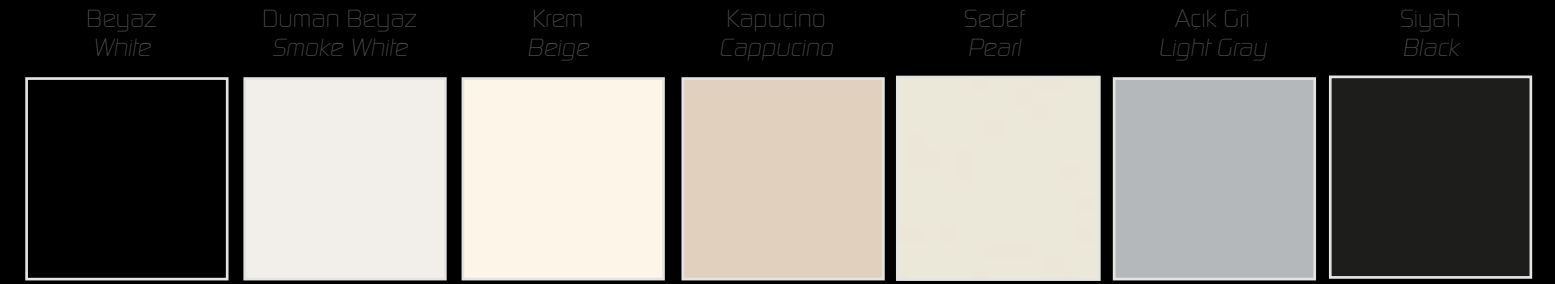

Parlak Lake Renkler
Glossy Lacquer Colors