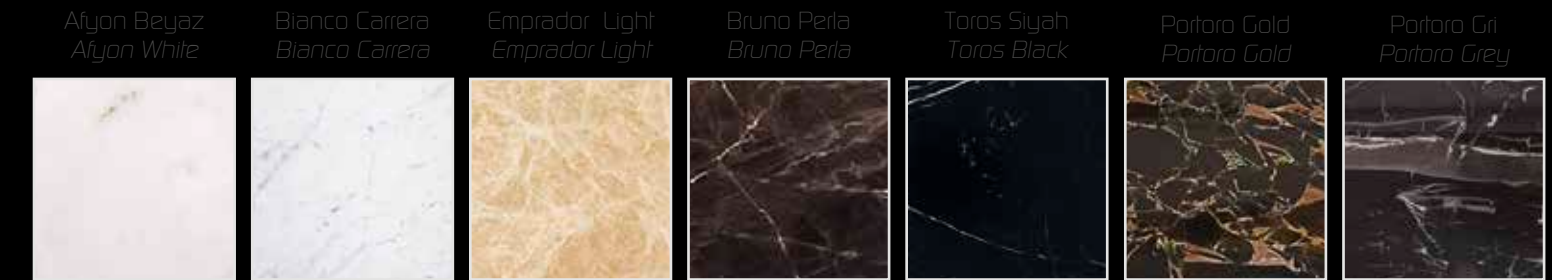

Parlak Lake Renkler
Glossy Lacquer Colors

Varaklar
Foil

Mermer Seçenekleri / Marble Options

EXELANCE
COLLECTION

Parlak Lake Renkler
Glossy Lacquer Colors

Mat Lake Renkler
Matt Lacquere Colors

Tezgah Seçenekleri / Countertop Options

Mermer Seçenekleri / Marble Options

OLERA

Parlak Lake Renkler
Glossy Lacquer Colors

Varaklar
Foil

Mermer Seçenekleri / Marble Options

Agrbaşlı ve sade, uyumlu ve sıradışı banyolar için hayallerinizde yer açın. Duygulara seslenen estetik anlayışın eseri seçenekler, sizi şimdi banyolara çok daha başka bir gözle bakmaya çağırıyor.