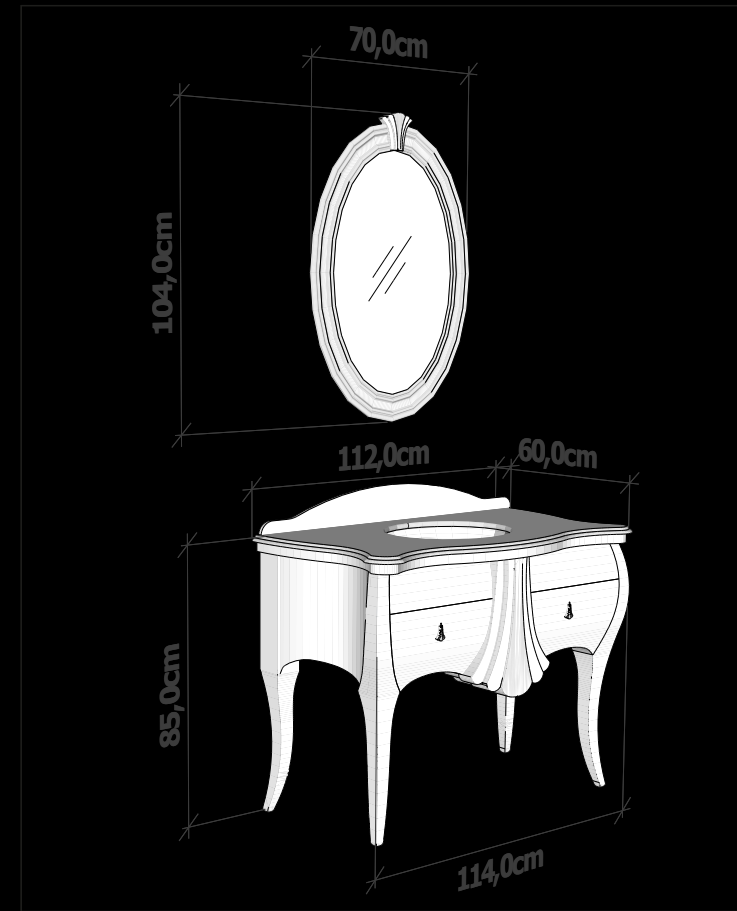

Teknik Çizimler / Technical Drawings

Renk Seçenekleri / Color Options

Varaklar
Foil

Altın Varak
Gold Foil

Gümüş Varak
Silver Foil

Parlak Lake Renkler
Glossy Lacquer Colors

Beyaz
White

Duman Beyaz
Smoke White

Krem
Beige

Kapuçino
Cappuccino

Sedef
Pearl

Açık Gri
Light Gray

Siyah
Black

Tezgah Seçenekleri / Countertop Options

Mermer Seçenekleri / Marble Options

Afyon Beyaz
Afyon White

Bianco Carrera
Bianco Carrera

Emprador Light
Emprador Light

Bruno Perla
Bruno Perla

Toros Siyah
Toros Black

Portoro Gold
Portoro Gold

Portoro Gri
Portoro Grey