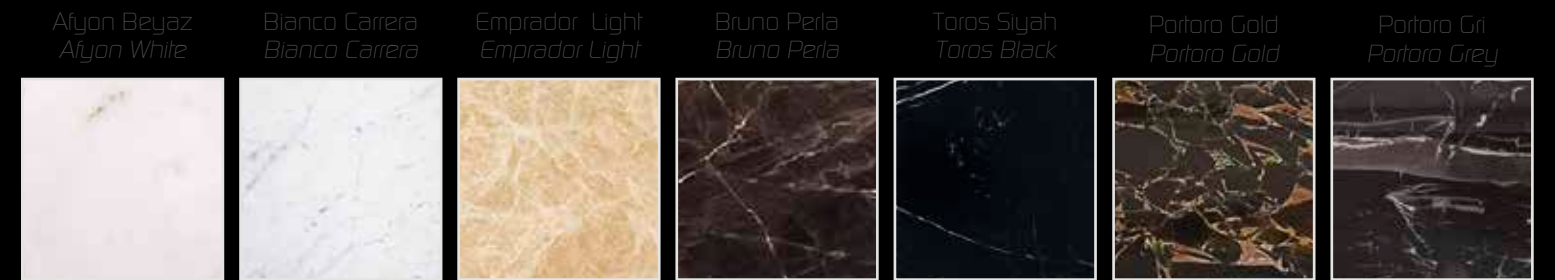

Mermer Seçenekleri / Marble Options

OLERA

Parlak Lake Renkler
Glossy Lacquer Colors

Varaklar
Foil

Mermer Seçenekleri / Marble Options

Agrbaşlı ve sade, uyumlu ve sıradışı banyolar için hayallerinizde yer açın. Duygulara seslenen estetik anlayışın eseri seçenekler, sizi şimdi banyolara çok daha başka bir gözle bakmaya çağırıyor.

EXELANCE
COLLECTION

Parlak Lake Renkler
Glossy Lacquer Colors

Mat Lake Renkler
Matt Lacquere Colors

Mermer Seçenekleri / Marble Options

BERGORA SİYAH

Parlak Lake Renkler
Glossy Lacquer Colors

Varaklar
Foil

Mermer Seçenekleri / Marble Options

Renk Seçenekleri / Color Options

Varaklar
Foils

Altın Varak
Gold Foil

Düğü Varak
Silver Foil

Parlak Lake Renkler
Glossy Lacquer Colors

Beyaz
White

Duman Beyaz
Smoke White

Krem
Beige