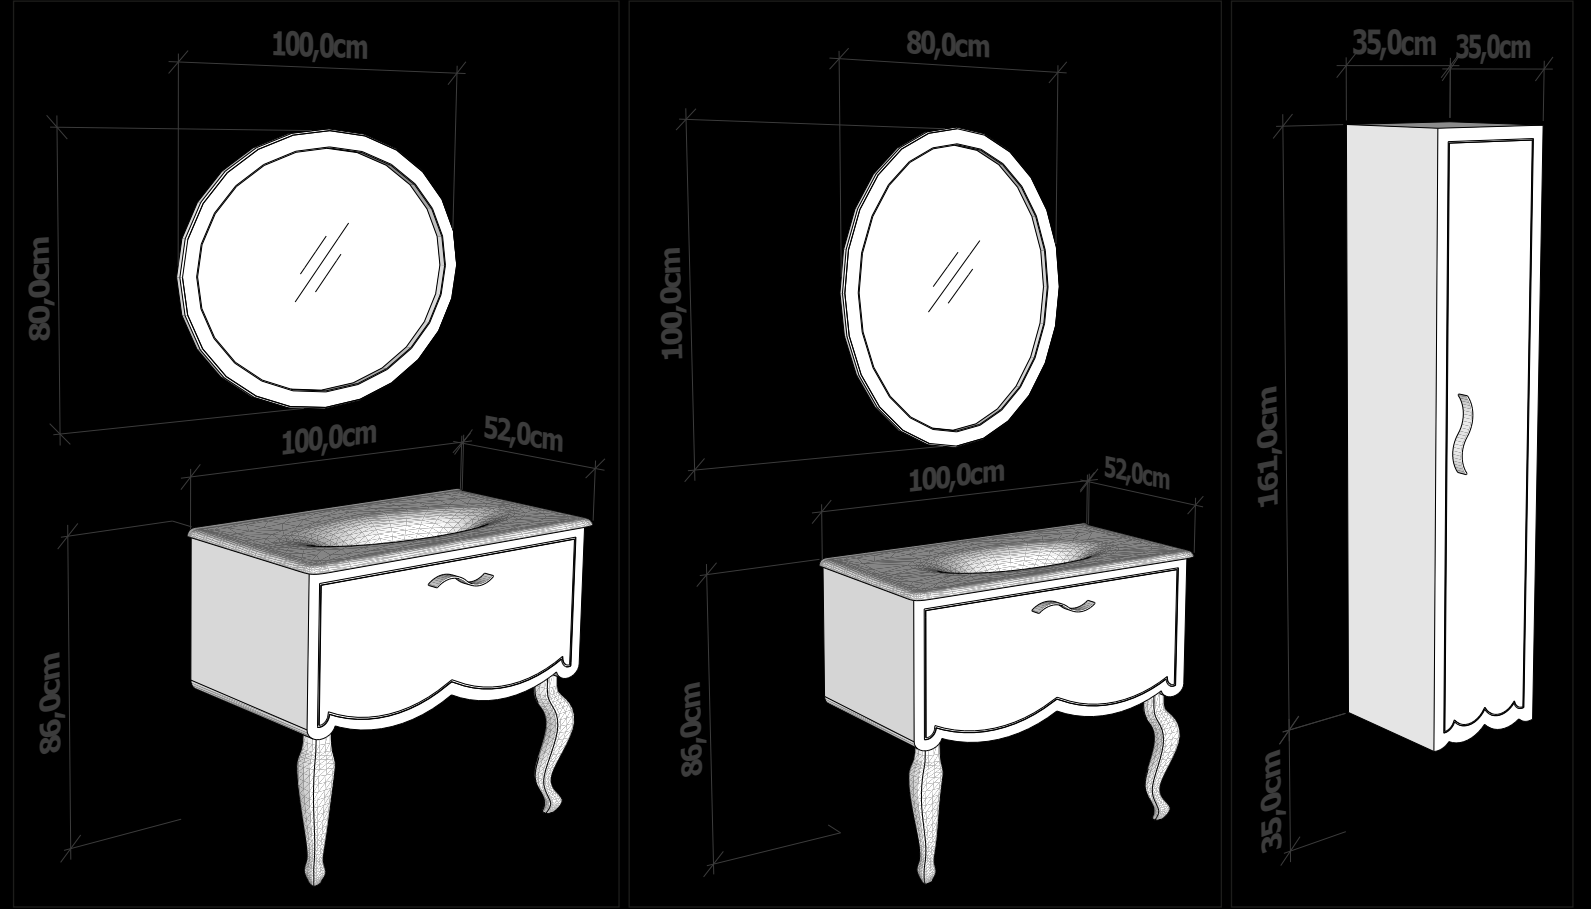

Bianco Carrera
Bianco Carrera

Emprador Light
Emprador Light

Bruno Perla
Bruno Perla

Toros Siyah
Toros Black

Portoro Gold
Portoro Gold

Portoro Gri
Portoro Grey

PALERA

Renk Seçenekleri / Color Options