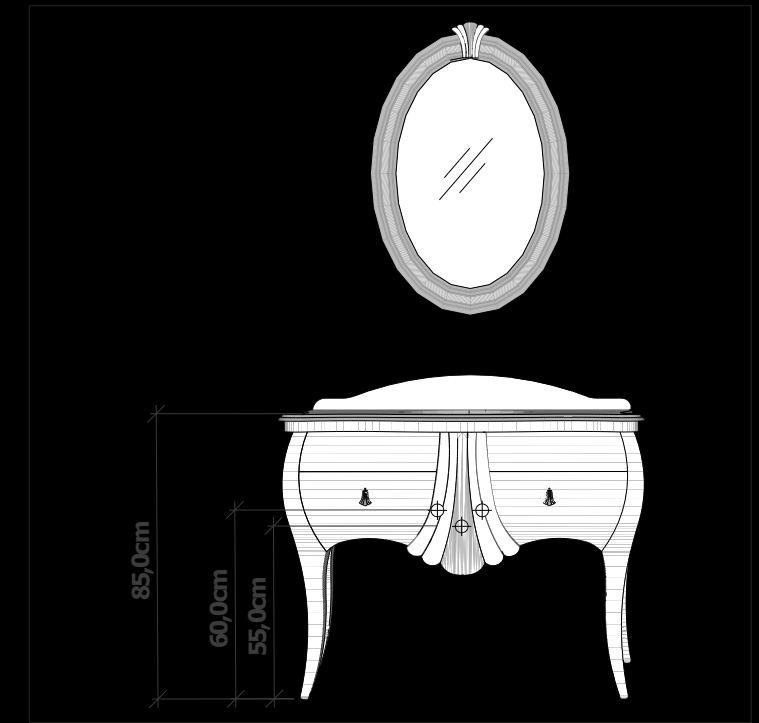

Emprador Light
Emprador Light

Bruno Perla
Bruno Perla

Toros Siyah
Toros Black

Portoro Gold
Portoro Gold

Portoro Gri
Portoro Grey

Teknik Çizimler / Technical Drawings

Renk Seçenekleri / Color Options

Varaklar
Foil