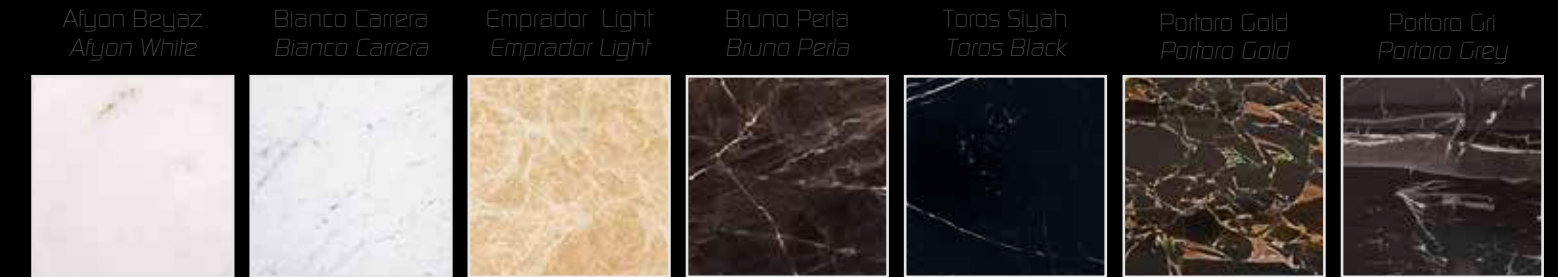

Parlak Lake Renkler
Glossy Lacquer Colors

Varaklar
Foil

Mermer Seçenekleri / Marble Options

EXELANCE
COLLECTION

Parlak Lake Renkler
Glossy Lacquer Colors

Mat Lake Renkler
Matt Lacquere Colors

Tezgah Seçenekleri / Countertop Options

Mermer Seçenekleri / Marble Options

OLERA

Parlak Lake Renkler
Glossy Lacquer Colors

Varaklar
Foil

Mermer Seçenekleri / Marble Options

Agrbaşlı ve sade, uyumlu ve sıradışı banyolar için hayallerinizde yer açın. Duygulara seslenen estetik anlayışın eseri seçenekler, sizi şimdi banyolara çok daha başka bir gözle bakmaya çağırıyor.

EXELANCE
COLLECTION

Parlak Lake Renkler
Glossy Lacquer Colors

Mat Lake Renkler
Matt Lacquere Colors

Mermer Seçenekleri / Marble Options

BERGORA SİYAH

Parlak Lake Renkler
Glossy Lacquer Colors

Varaklar
Foil

Mermer Seçenekleri / Marble Options