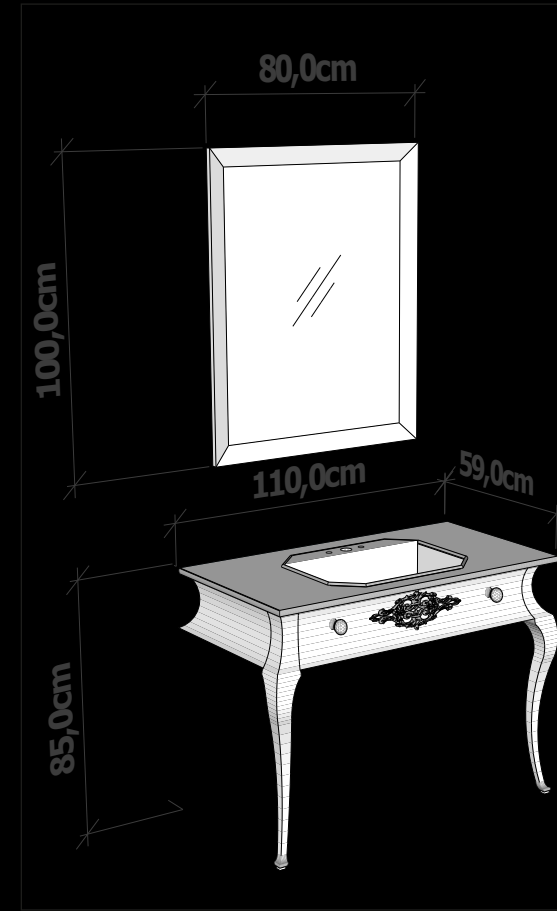

Teknik Çizimler / Technical Drawings

Renk Seçenekleri / Color Options

Varaklar
Foins

Altın Varak
Gold Foil

Gümüş Varak
Silver Foil

Parlak Lake Renkler
Glossy Lacquer Colors

Beyaz
White

Duman Beyaz
Smoke White

Krem
Beige

Kapucino
Cappuccino

Açık Gri
Light Gray

Siyah
Black

Tezgah Seçenekleri / Countertop Options

Mermer Seçenekleri / Marble Options

Afyon Beyaz
Afyon White

Bianco Carrera
Bianco Carrera

Emprador Light
Emprador Light

Bruno Perla
Bruno Perla

Toros Siyah
Toros Black

Portoro Gold
Portoro Gold

Portoro Gri
Portoro Grey