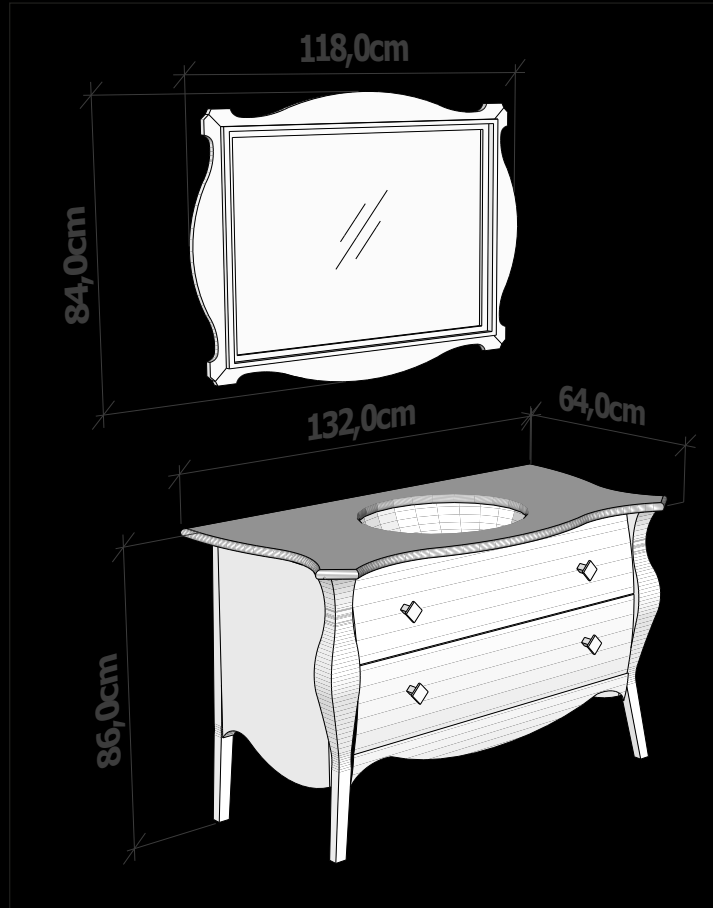

Parlak Lake Renkler
Glossy Lacquer Colors

Varaklar
Foil

Tezgah Seçenekleri / Countertop Options

Mermer Seçenekleri / Marble Options