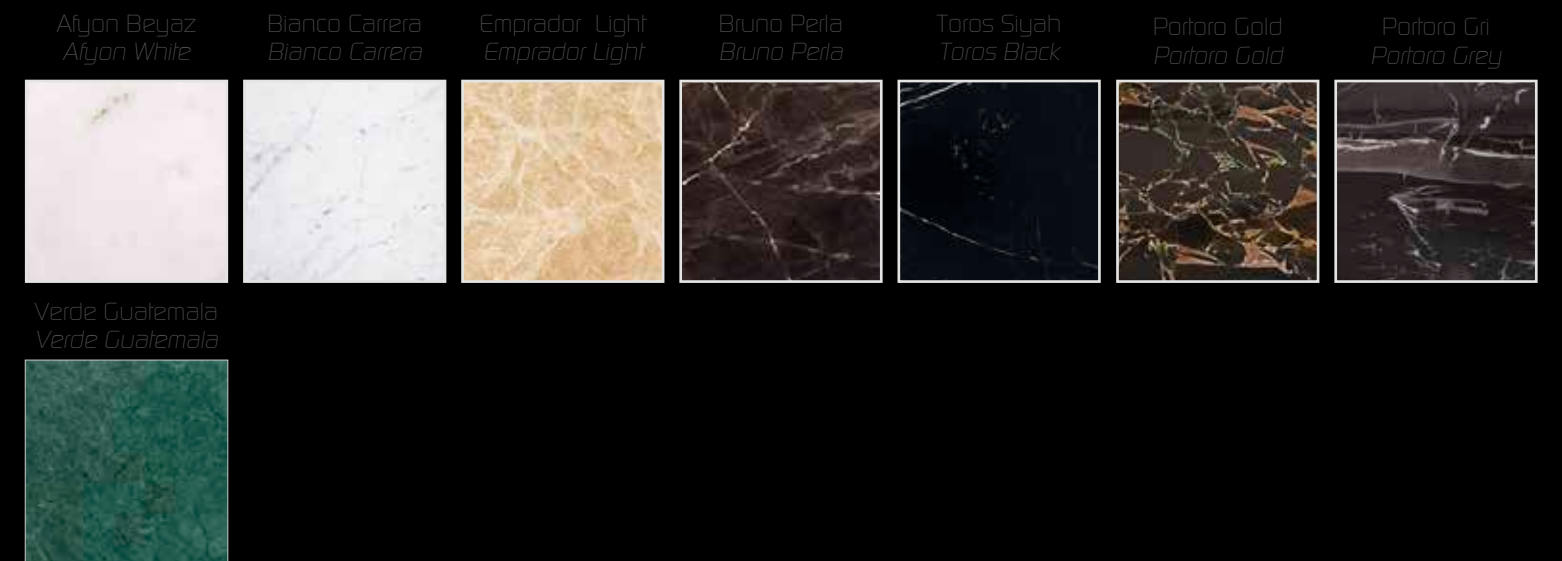

EXELANCE
COLLECTION

Parlak Lake Renkler
Glossy Lacquer Colors

Mat Lake Renkler
Matt Lacquere Colors

Mermer Seçenekleri / Marble Options

BERGORA SİYAH

Parlak Lake Renkler
Glossy Lacquer Colors

Varaklar
Foil

Mermer Seçenekleri / Marble Options

Renk Seçenekleri / Color Options

Varaklar
Foils

Altın Varak
Gold Foil

Düğü Varak
Silver Foil

Parlak Lake Renkler
Glossy Lacquer Colors

Beyaz
White

Duman Beyaz
Smoke White

Krem
Beige