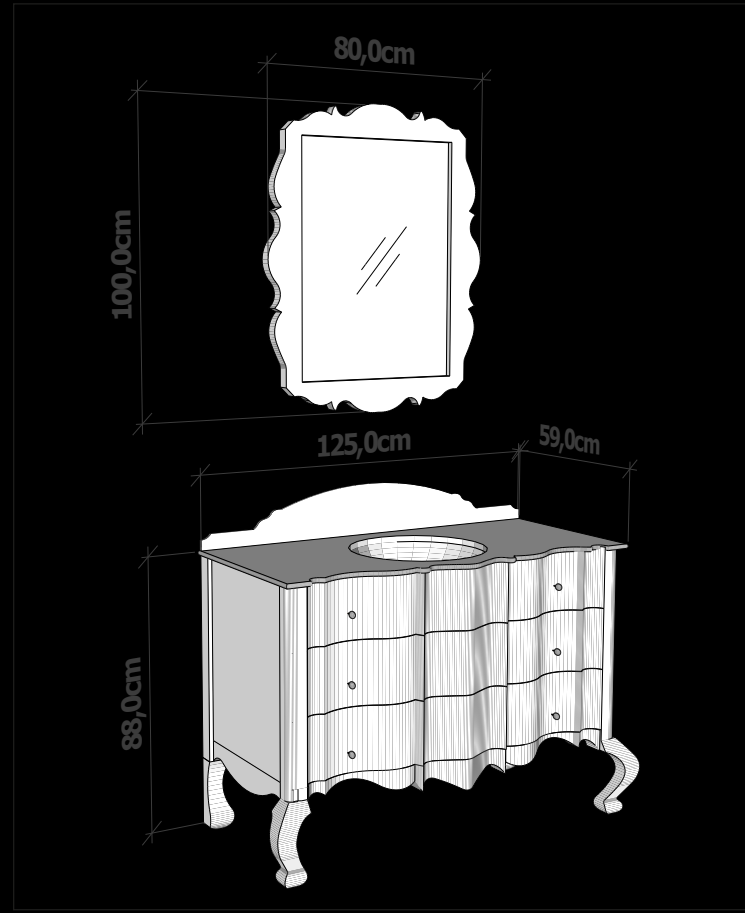

Mermer Seçenekleri / Marble Options

OLERA

Parlak Lake Renkler
Glossy Lacquer Colors

Varaklar
Foil

Mermer Seçenekleri / Marble Options

Agrbaşlı ve sade, uyumlu ve sıradışı banyolar için hayallerinizde yer açın. Duygulara seslenen estetik anlayışın eseri seçenekler, sizi şimdi banyolara çok daha başka bir gözle bakmaya çağırıyor.