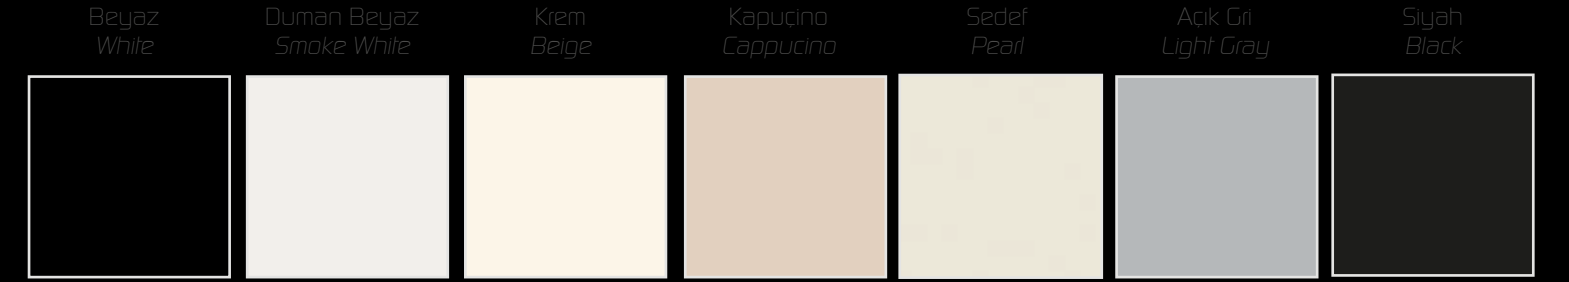

EXELANCE
COLLECTION

TONERA

Parlak Lake Renkler
Glossy Lacquer Colors

Mat Lake Renkler
Matt Lacquere Colors

Varaklar
Foils

Mermer Seçenekleri / Marble Options

Exelance serisi altın ve gümüş varak özellikleri, parlak sedef, siyah, beyaz lake tercihi, alternatifli mermer seçeneklerinin yanı sıra seçkinliğin altını çizen ayna tasarımlarıyla banyoları ayrıcalıklı kılıyor.

The Exelance series makes premium bathrooms that underline a privileged outlook in addition to golden and silver leaf features, shiny pearl, black, white lacquer options and alternative marble options.