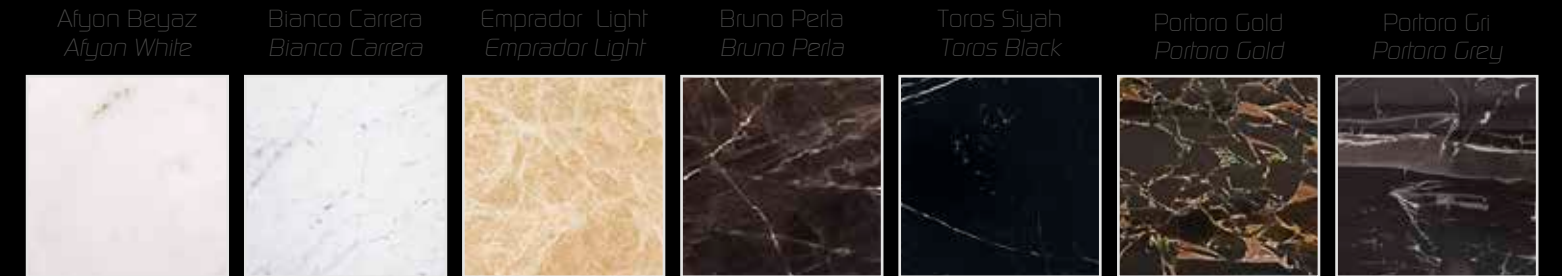

Mermer Seçenekleri / Marble Options

Teknik Çizimler / Technical Drawings

MEROLA

MEROLA

Teknik Çizimler / Technical Drawings

Renk Seçenekleri / Color Options

Parlak Lake Renkler
Glossy Lacquer Colors

Beyaz
White

RIVERA

Parlak Lake Renkler
Glossy Lacquer Colors

Varaklar
Foil

Tezgah Seçenekleri / Countertop Options

Mermer Seçenekleri / Marble Options

NIREVA

Parlak Lake Renkler
Glossy Lacquer Colors

Varaklar
Foil

Tezgah Seçenekleri / Countertop Options

Mermer Seçenekleri / Marble Options

Teknik Çizimler / Technical Drawings

Renk Seçenekleri / Color Options

Parlak Lake Renkler
Glossy Lacquer Colors

Beyaz
White

Duman Beyaz
Smoke White