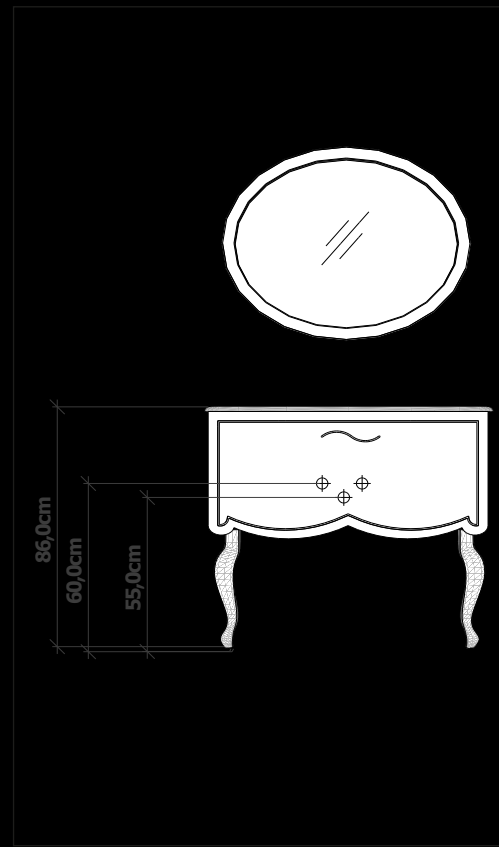

Parlak Lake Boya
Glossy Lacquer Paint

Altın Varak
Gold Foil

Gümüş Varak
Silver Foil

Sadece ayna, ayaklar ve desen için geçerlidir.

Parlak Lake Renkler
Glossy Lacquer Colors

Beyaz
White

Teknik Çizimler / Technical Drawings