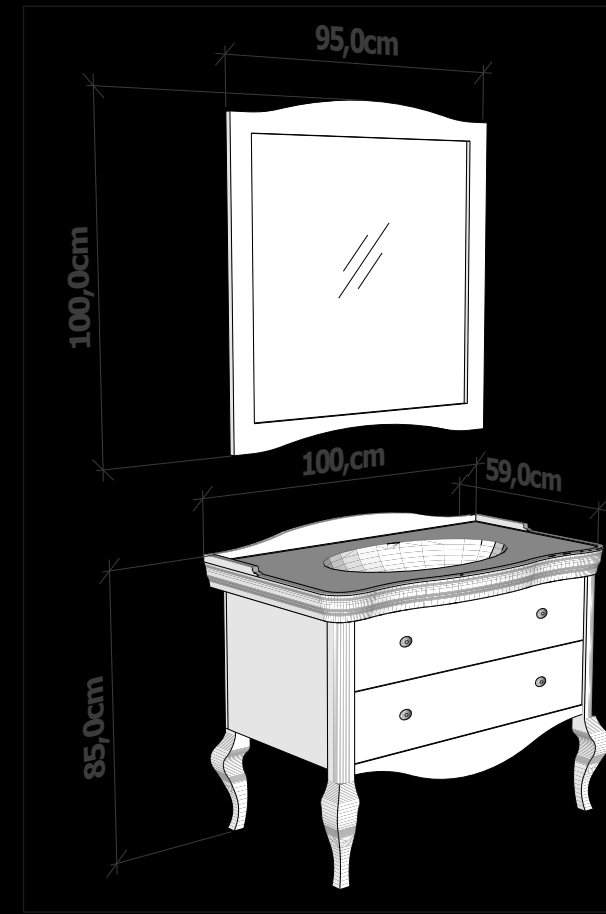

Teknik Çizimler / Technical Drawings

Renk Seçenekleri / Color Options

Parlak Lake Renkler
Glossy Lacquer Colors

Beyaz
White

Duman Beyaz
Smoke White

Krem
Beige

Kapuçino
Cappuccino

Açık Gri
Light Gray

Siyah
Black