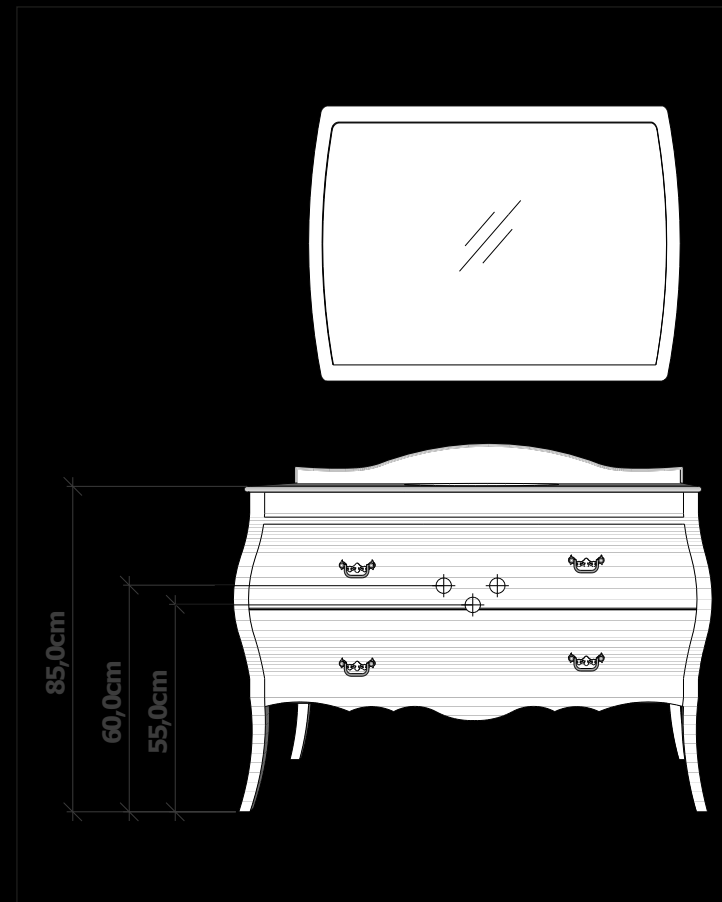

Parlak Lake Renkler
Glossy Lacquer Colors

Varaklar
Foil

Tezgah Seçenekleri / Countertop Options

Mermer Seçenekleri / Marble Options