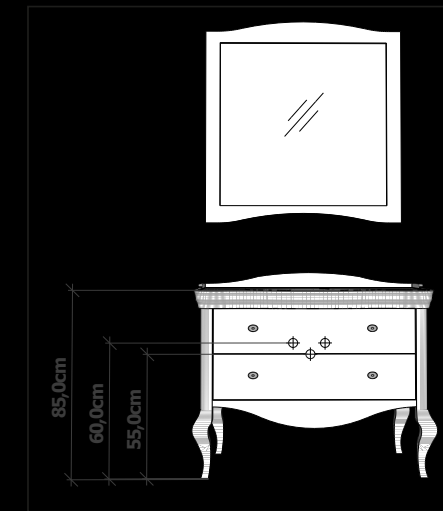

Teknik Çizimler / Technical Drawings

Renk Seçenekleri / Color Options

Parlak Lake Renkler
Glossy Lacquer Colors

Beyaz
White

Duman Beyaz
Smoke White

Krem
Beige

Kapuçino
Cappuccino

Açık Gri
Light Gray

Siyah
Black