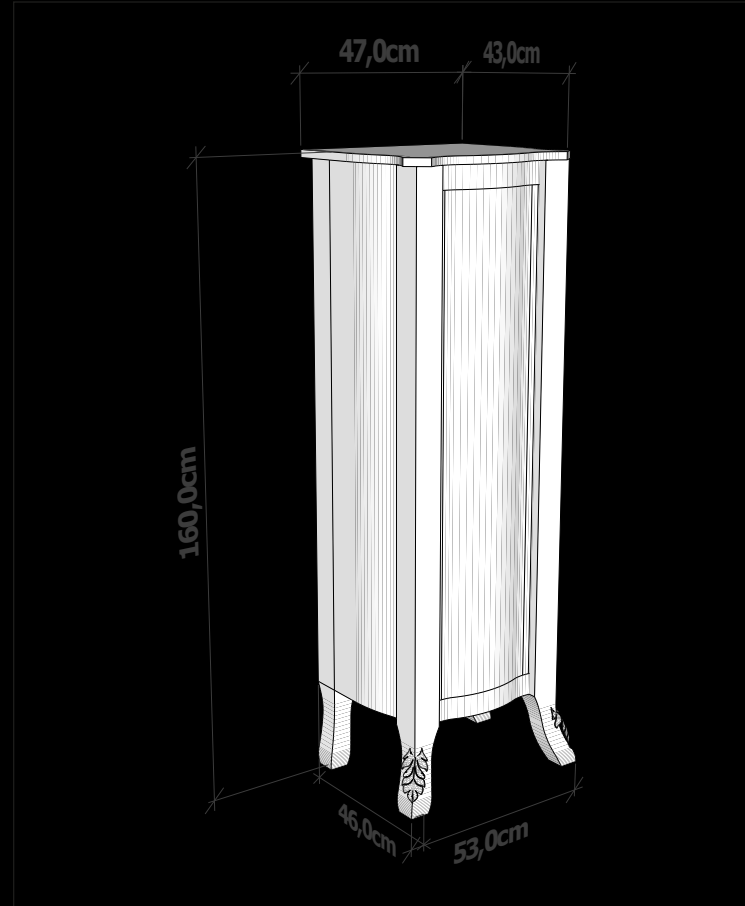

Parlak Lake Renkler
Glossy Lacquer Colors

Varaklar
Foil

Mermer Seçenekleri / Marble Options

EXELANCE
COLLECTION

Parlak Lake Renkler
Glossy Lacquer Colors

Mat Lake Renkler
Matt Lacquere Colors

Tezgah Seçenekleri / Countertop Options