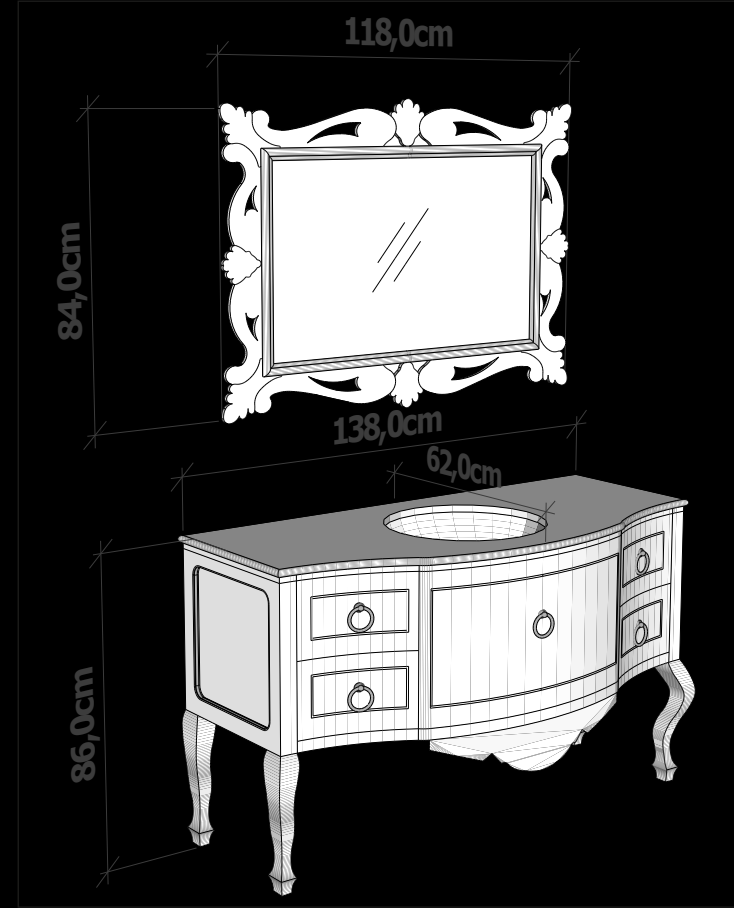

Toros Siyah
Toros Black

Portoro Gold
Portoro Gold

Portoro Gri
Portoro Grey

VINERA

Teknik Çizimler / Technical Drawings

Renk Seçenekleri / Color Options

Varaklar Foils

Altın Varak
Gold Foil