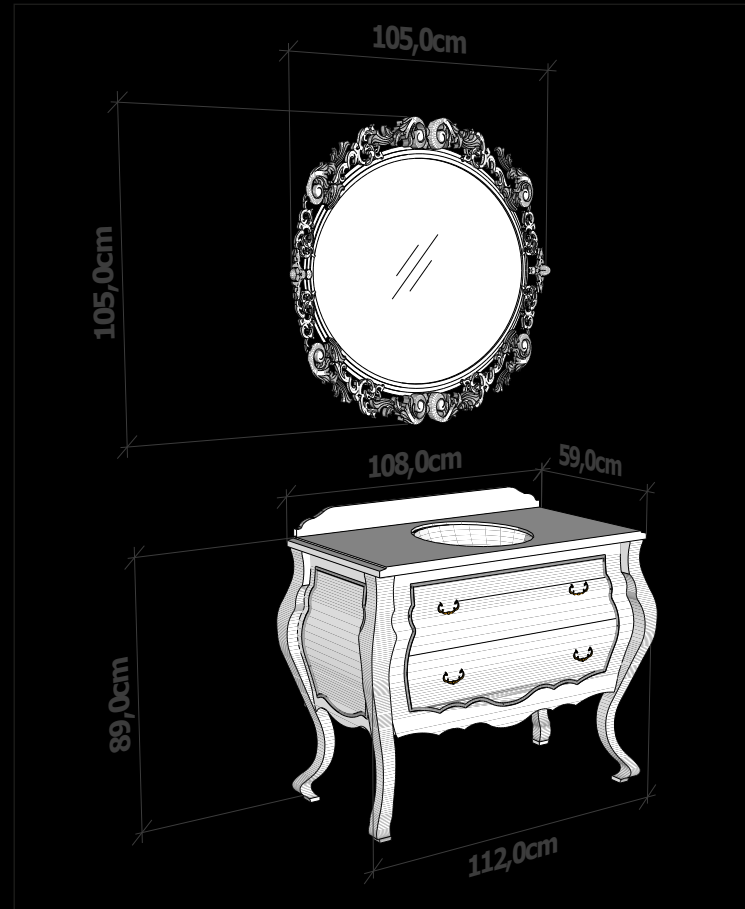

Parlak Lake Renkler
Glossy Lacquer Colors

Varaklar
Foil

Mermer Seçenekleri / Marble Options