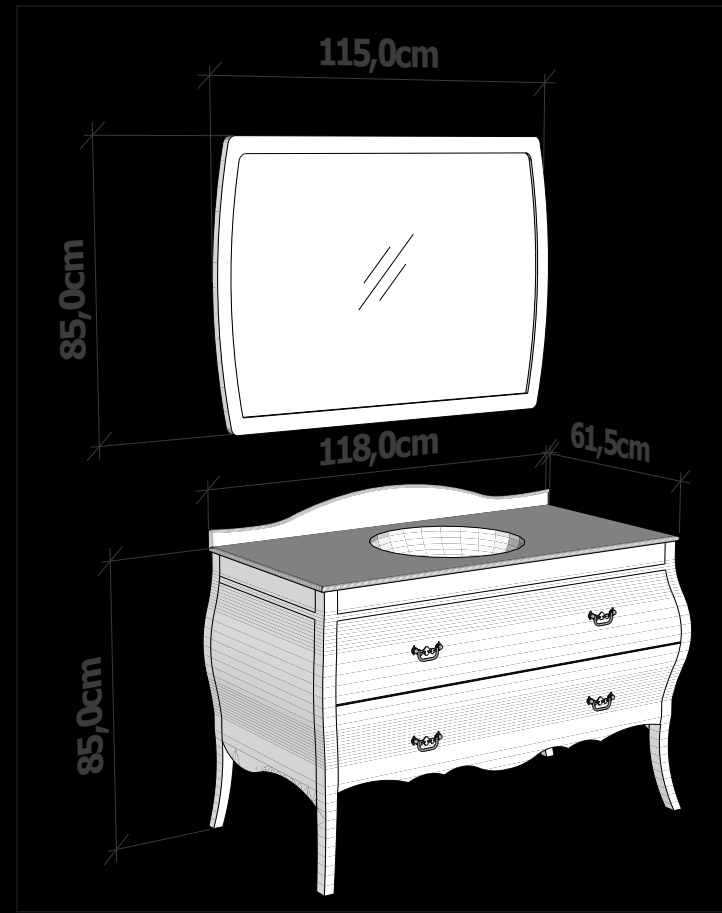

Parlak Lake Renkler
Glossy Lacquer Colors

Varaklar
Foil

Tezgah Seçenekleri / Countertop Options

Mermer Seçenekleri / Marble Options