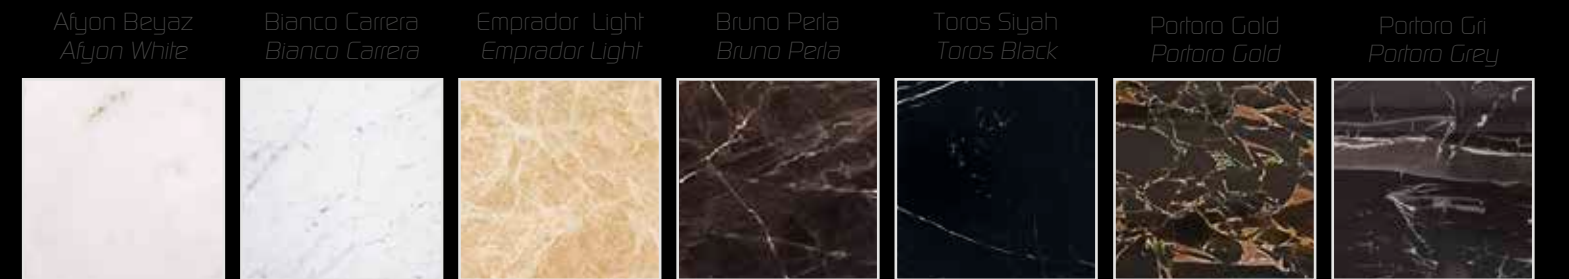

EXELANCE
COLLECTION

TONERA

Parlak Lake Renkler
Glossy Lacquer Colors

Mat Lake Renkler
Matt Lacquere Colors

Varaklar
Foils

Mermer Seçenekleri / Marble Options

Exelance serisi altın ve gümüş varak özellikleri, parlak sedef, siyah, beyaz lake tercihi, alternatifli mermer seçeneklerinin yanı sıra seçkinliğin altını çizen ayna tasarımlarıyla banyoları ayrıcalıklı kılıyor.

The Exelance series makes premium bathrooms that underline a privileged outlook in addition to golden and silver leaf features, shiny pearl, black, white lacquer options and alternative marble options.