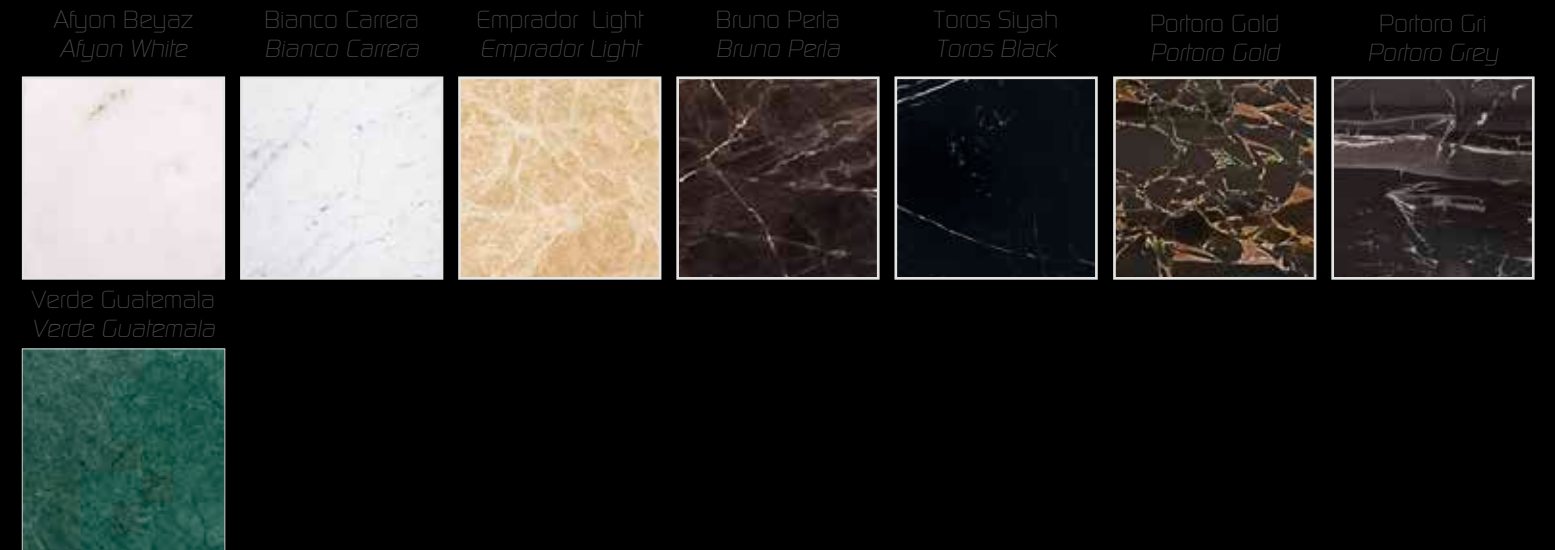

EXELANCE
COLLECTION

TONERA

Parlak Lake Renkler
Glossy Lacquer Colors

Mat Lake Renkler
Matt Lacquere Colors

Varaklar
Foils

Mermer Seçenekleri / Marble Options

Exelance serisi altın ve gümüş varak özellikleri, parlak sedef, siyah, beyaz lake tercihi, alternatifli mermer seçeneklerinin yanı sıra seçkinliğin altını çizen ayna tasarımlarıyla banyoları ayrıcalıklı kılıyor.

The Exelance series makes premium bathrooms that underline a privileged outlook in addition to golden and silver leaf features, shiny pearl, black, white lacquer options and alternative marble options.

Parlak Lake Renkler
Glossy Lacquer Colors

Varaklar
Foil

Mermer Seçenekleri / Marble Options

EXELANCE
COLLECTION

Parlak Lake Renkler
Glossy Lacquer Colors

Mat Lake Renkler
Matt Lacquere Colors

Tezgah Seçenekleri / Countertop Options

Tezgah Seçenekleri / Countertop Options

Mermer Seçenekleri / Marble Options

Teknik Çizimler / Technical Drawings

Renk Seçenekleri / Color Options

Parlak Lake Renkler
Glossy Lacquer Colors

Beyaz
White

Duman Beyaz
Smoke White