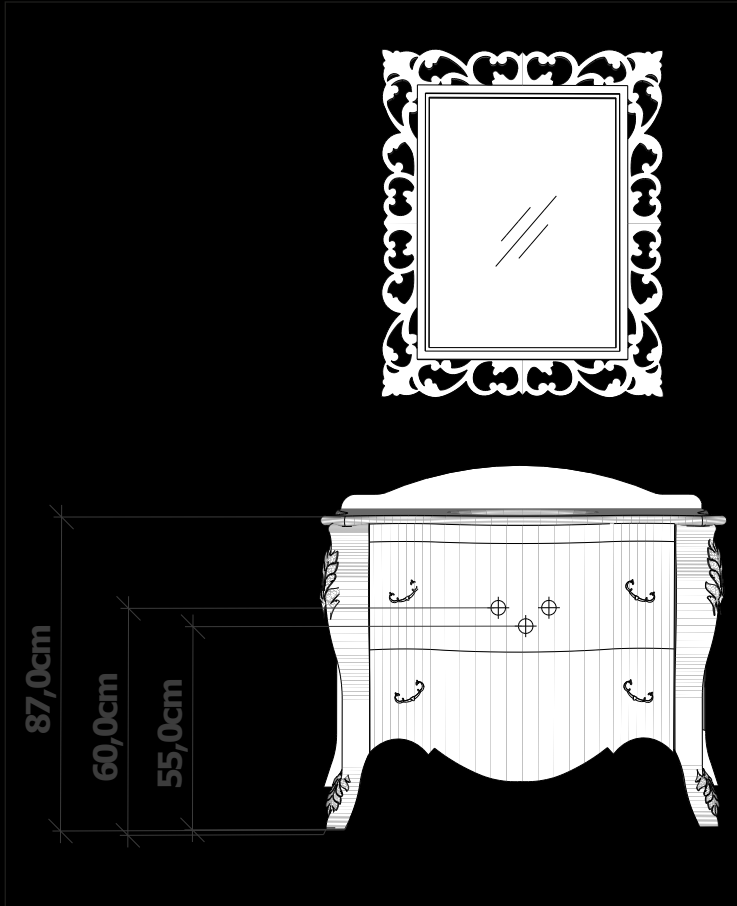

Parlak Lake Renkler
Glossy Lacquer Colors

Mat Lake Renkler
Matt Lacquere Colors

Tezgah Seçenekleri / Countertop Options

Mermer Seçenekleri / Marble Options