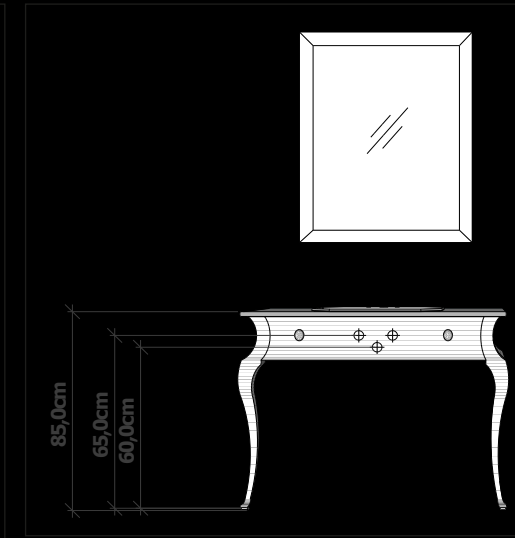

Teknik Çizimler / Technical Drawings

Renk Seçenekleri / Color Options

Varaklar
Foins

Altın Varak
Gold Foil

Gümüş Varak
Silver Foil

Parlak Lake Renkler
Glossy Lacquer Colors

Beyaz
White

Duman Beyaz
Smoke White

Krem
Beige

Kapucino
Cappuccino

Açık Gri
Light Gray

Siyah
Black

Tezgah Seçenekleri / Countertop Options

Mermer Seçenekleri / Marble Options

Afyon Beyaz
Afyon White

Bianco Carrera
Bianco Carrera

Emprador Light
Emprador Light

Bruno Perla
Bruno Perla

Toros Siyah
Toros Black

Portoro Gold
Portoro Gold

Portoro Gri
Portoro Grey