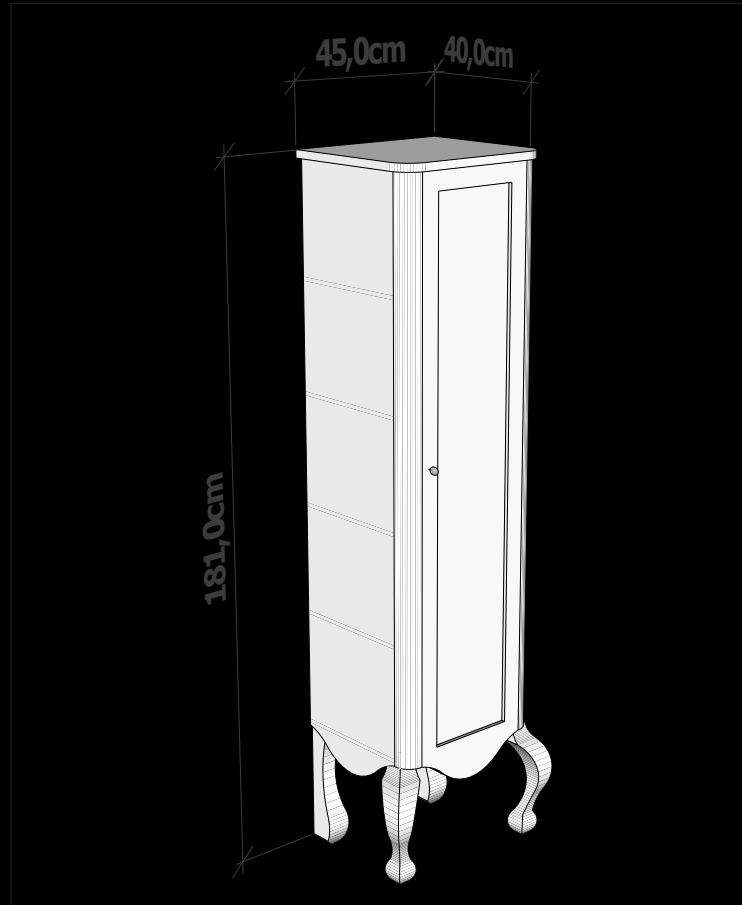

Mermer Seçenekleri / Marble Options

OLERA

Parlak Lake Renkler
Glossy Lacquer Colors

Varaklar
Foil

Mermer Seçenekleri / Marble Options

Agrbaşlı ve sade, uyumlu ve sıradışı banyolar için hayallerinizde yer açın. Duygulara seslenen estetik anlayışın eseri seçenekler, sizi şimdi banyolara çok daha başka bir gözle bakmaya çağırıyor.