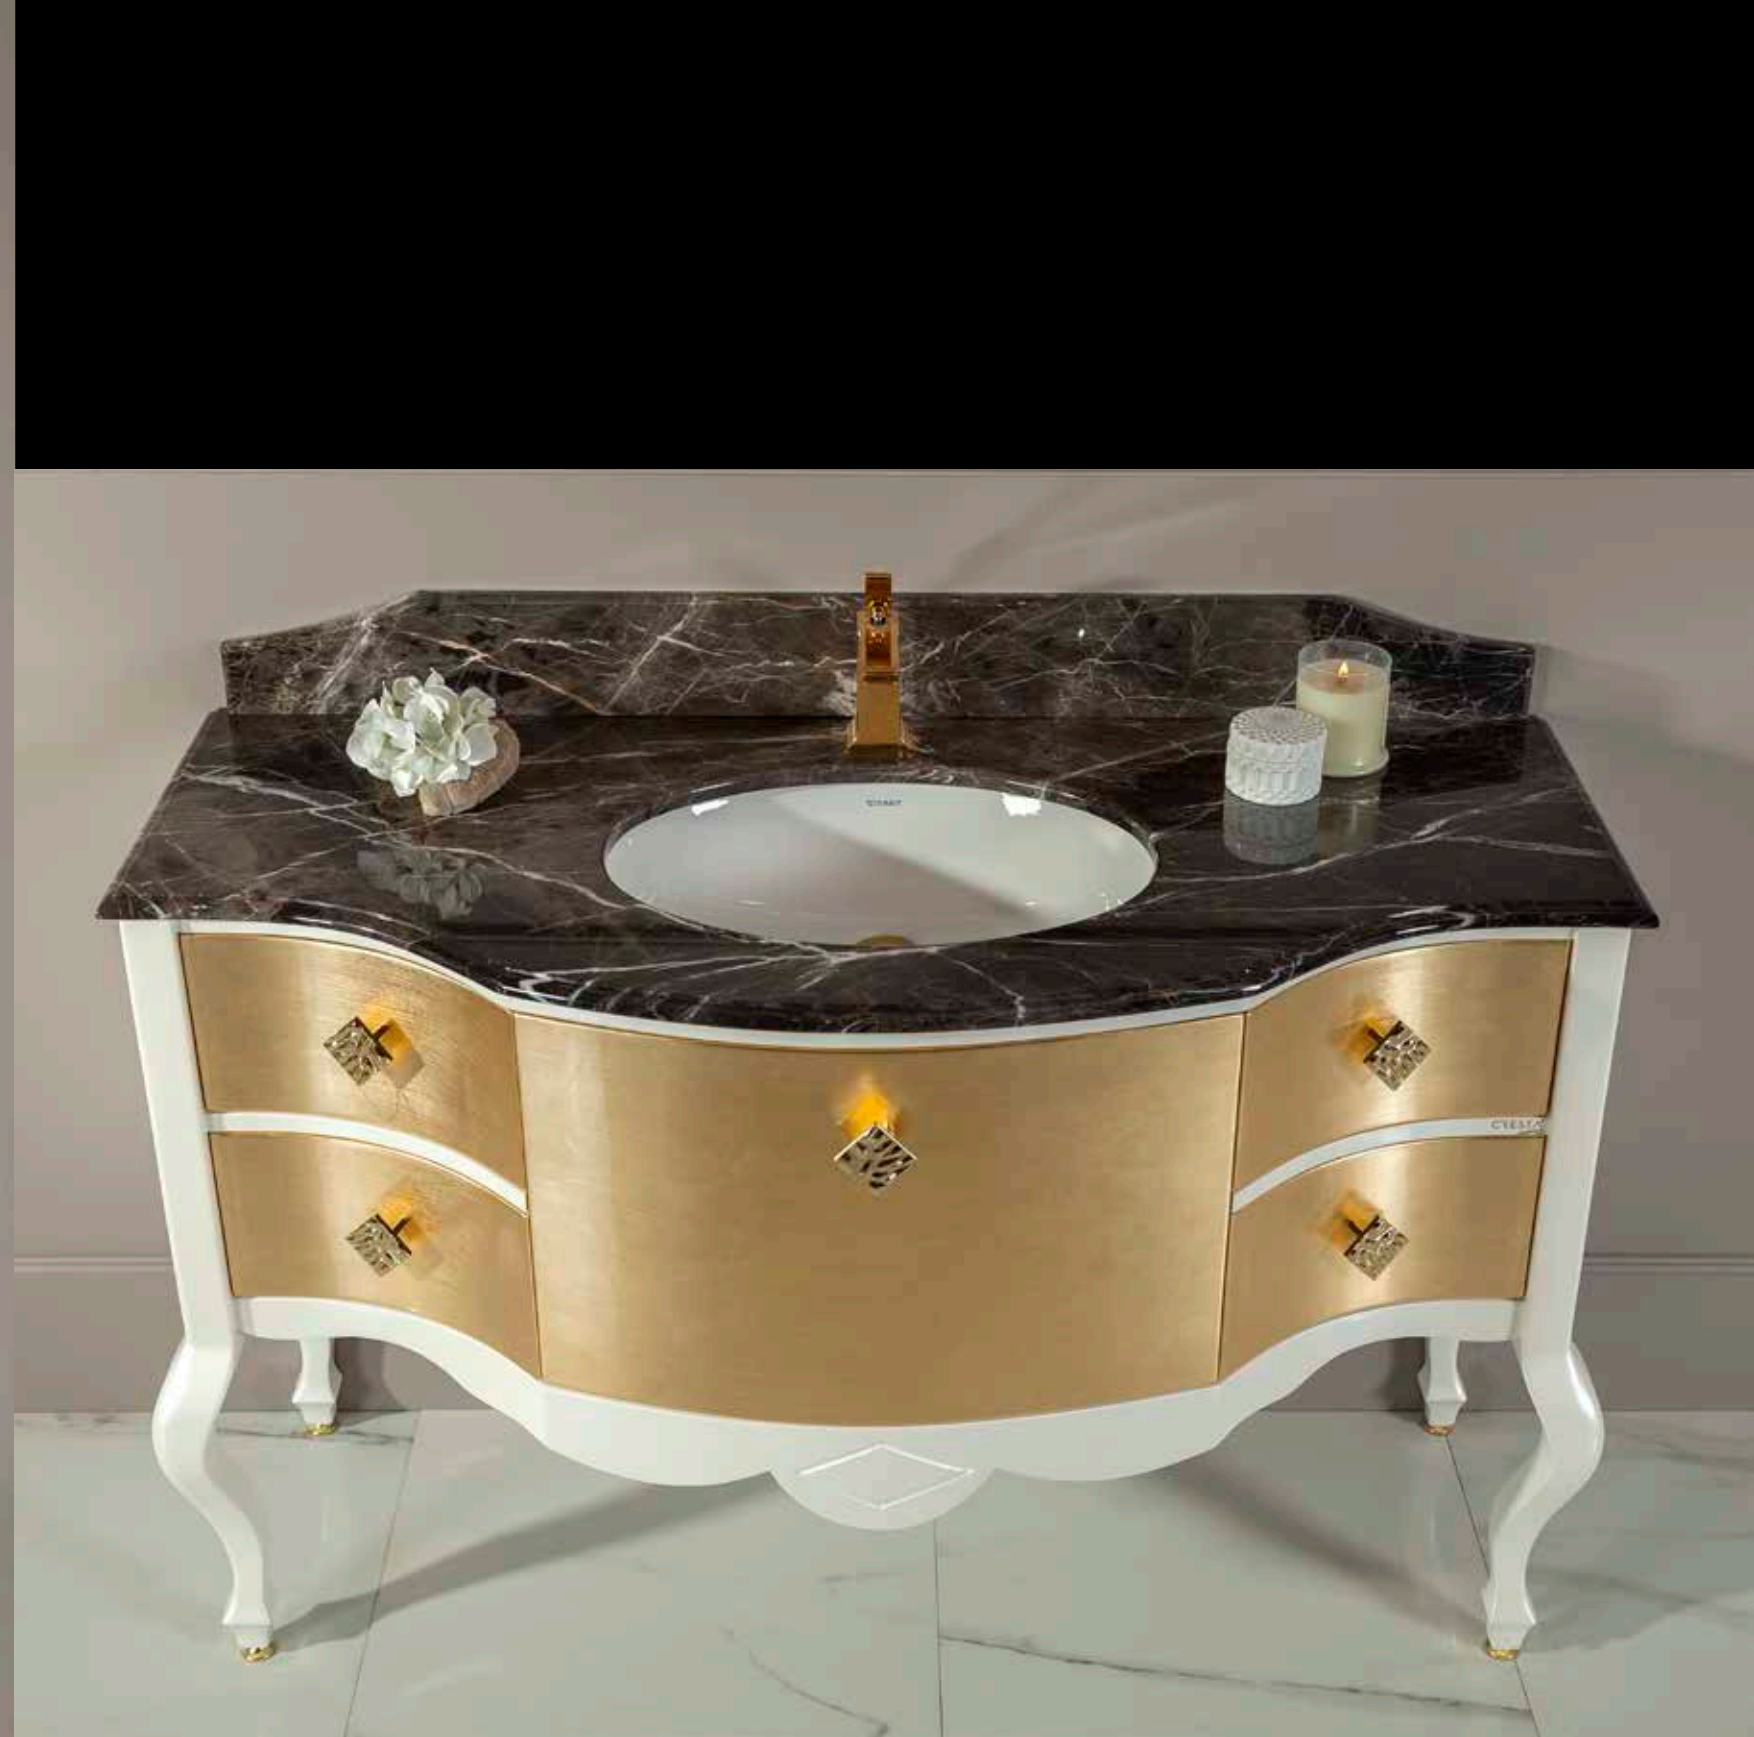

EXELANCE
COLLECTION