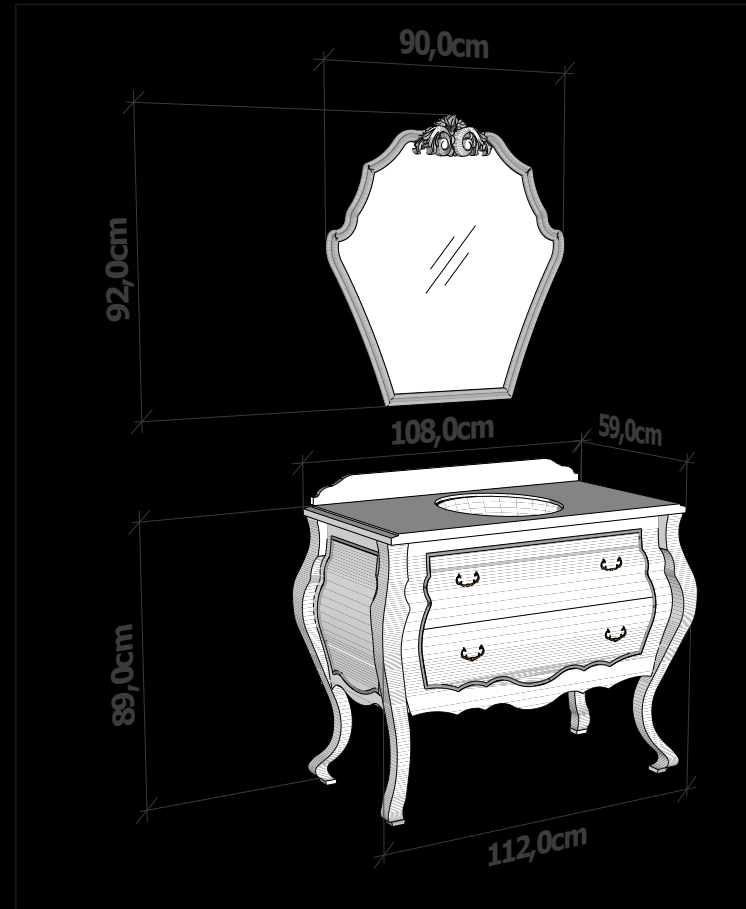

Parlak Lake Renkler
Glossy Lacquer Colors

Varaklar
Foil

Mermer Seçenekleri / Marble Options