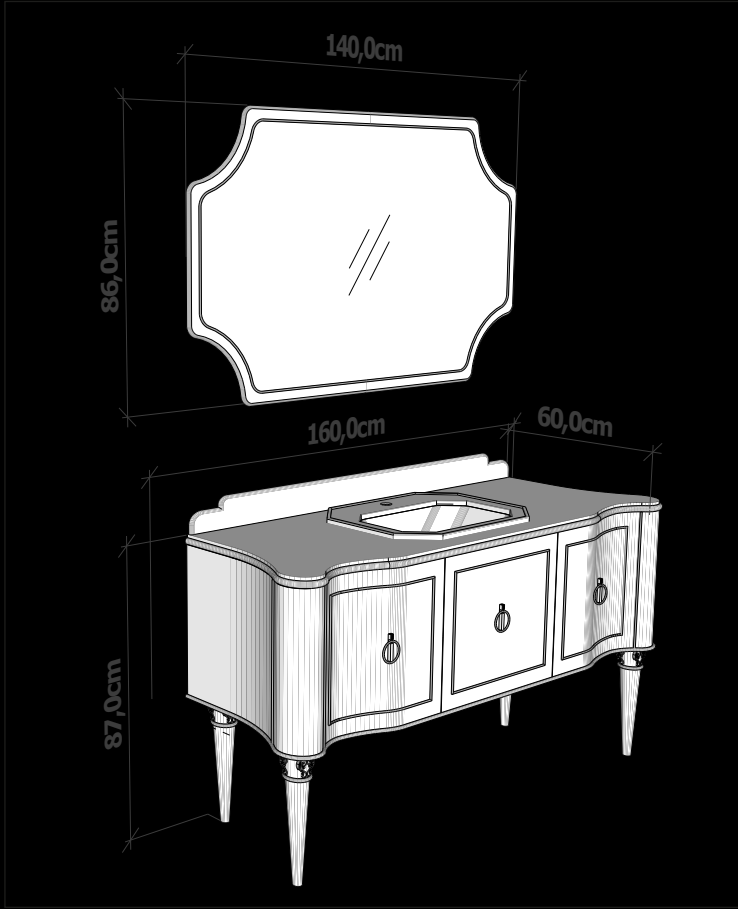

EXELANCE
COLLECTION

TONERA

Parlak Lake Renkler
Glossy Lacquer Colors

Mat Lake Renkler
Matt Lacquere Colors

Varaklar
Foils

Mermer Seçenekleri / Marble Options

Exelance serisi altın ve gümüş varak özellikleri, parlak sedef, siyah, beyaz lake tercihi, alternatifli mermer seçeneklerinin yanı sıra seçkinliğin altını çizen ayna tasarımlarıyla banyoları ayrıcalıklı kılıyor.