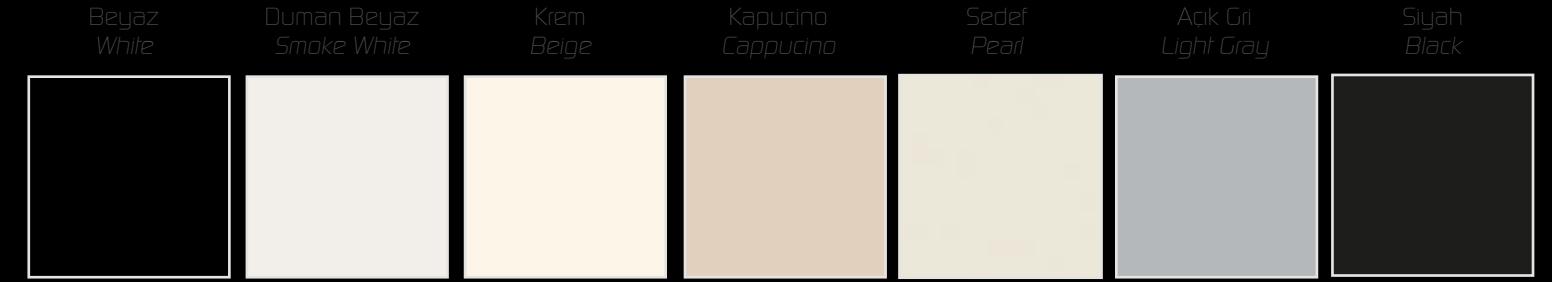

Parlak Lake Renkler
Glossy Lacquer Colors

Varaklar
Foil

Mermer Seçenekleri / Marble Options

EXELANCE
COLLECTION

Parlak Lake Renkler
Glossy Lacquer Colors

Mat Lake Renkler
Matt Lacquere Colors

Tezgah Seçenekleri / Countertop Options

Mermer Seçenekleri / Marble Options

OLERA

Parlak Lake Renkler
Glossy Lacquer Colors

Varaklar
Foil

Mermer Seçenekleri / Marble Options

Agrbaşlı ve sade, uyumlu ve sıradışı banyolar için hayallerinizde yer açın. Duygulara seslenen estetik anlayışın eseri seçenekler, sizi şimdi banyolara çok daha başka bir gözle bakmaya çağırıyor.