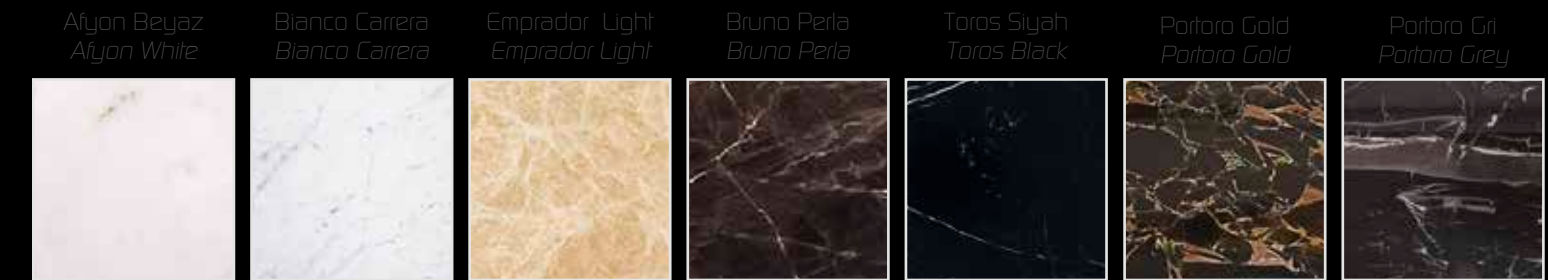

Mermer Seçenekleri / Marble Options

Teknik Çizimler / Technical Drawings

MEROLA

MEROLA

Teknik Çizimler / Technical Drawings

Renk Seçenekleri / Color Options

Parlak Lake Renkler
Glossy Lacquer Colors

Beyaz
White

RIVERA

Parlak Lake Renkler
Glossy Lacquer Colors

Varaklar
Foil

Tezgah Seçenekleri / Countertop Options

Mermer Seçenekleri / Marble Options

NIREVA

Parlak Lake Renkler
Glossy Lacquer Colors

Varaklar
Foil

Tezgah Seçenekleri / Countertop Options

Mermer Seçenekleri / Marble Options

Teknik Çizimler / Technical Drawings

Renk Seçenekleri / Color Options

Parlak Lake Renkler
Glossy Lacquer Colors

Beyaz
White

Duman Beyaz
Smoke White