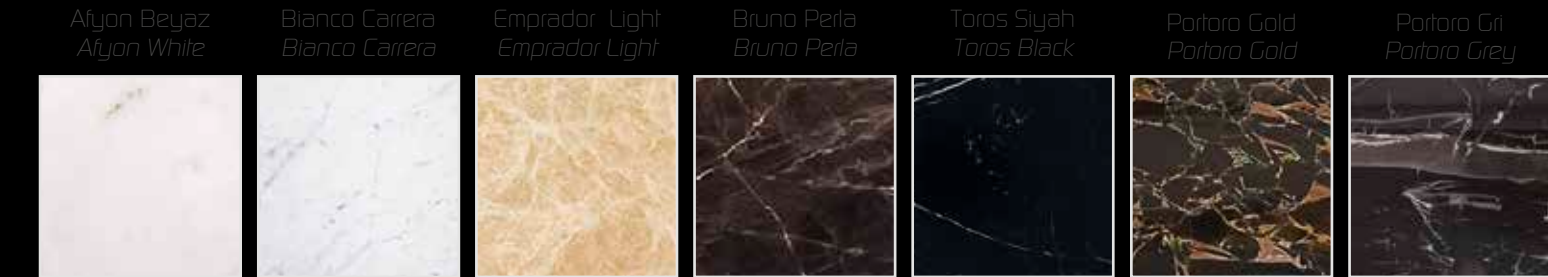

Gümüş Varak
Silver Foil

Tezgah Seçenekleri / Countertop Options

Mermer Seçenekleri / Marble Options

Afyon Beyaz
Afyon White

Bianco Carrera
Bianco Carrera

Emprador Light
Emprador Light

Bruno Perla
Bruno Perla

Toros Siyah
Toros Black

Portoro Gold
Portoro Gold

Portoro Gri
Portoro Grey

EXELANCE
COLLECTION

Renk Seçenekleri / Color Options

Parlak Lake Renkler Glossy Lacquer Colors

Varaklar Foils

Tezgah Seçenekleri / Countertop Options

Mermer Seçenekleri / Marble Options

Teknik Çizimler / Technical Drawings

MEROLA

MEROLA

Teknik Çizimler / Technical Drawings

Renk Seçenekleri / Color Options

Parlak Lake Renkler
Glossy Lacquer Colors

Beyaz
White