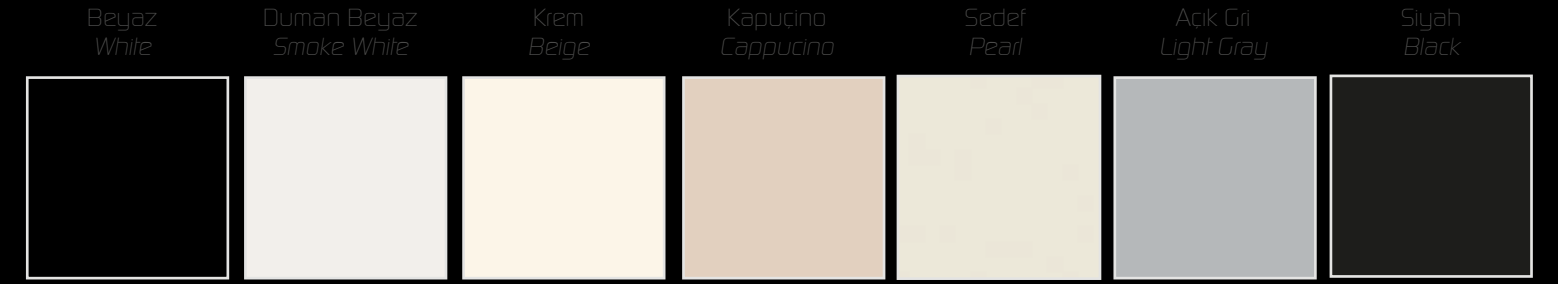

Mermer Seçenekleri / Marble Options

OLERA

Parlak Lake Renkler
Glossy Lacquer Colors

Varaklar
Foil

Mermer Seçenekleri / Marble Options

Agrbaşlı ve sade, uyumlu ve sıradışı banyolar için hayallerinizde yer açın. Duygulara seslenen estetik anlayışın eseri seçenekler, sizi şimdi banyolara çok daha başka bir gözle bakmaya çağırıyor.