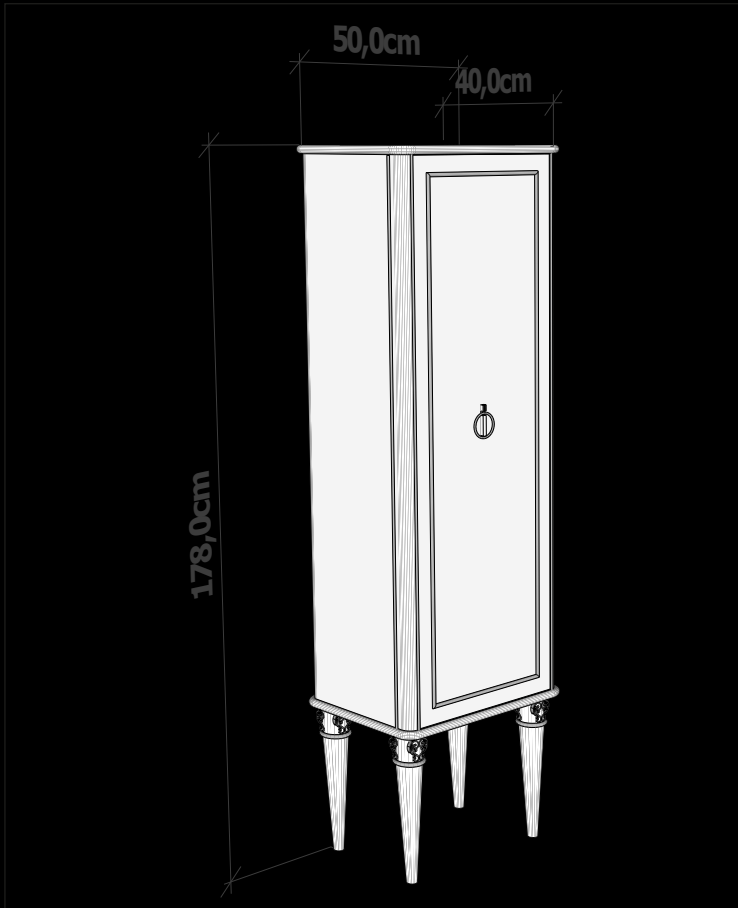

EXELANCE
COLLECTION

TONERA

Parlak Lake Renkler
Glossy Lacquer Colors

Mat Lake Renkler
Matt Lacquere Colors

Varaklar
Foils

Mermer Seçenekleri / Marble Options

Exelance serisi altın ve gümüş varak özellikleri, parlak sedef, siyah, beyaz lake tercihi, alternatifli mermer seçeneklerinin yanı sıra seçkinliğin altını çizen ayna tasarımlarıyla banyoları ayrıcalıklı kılıyor.