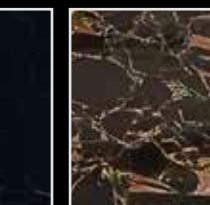

Altın Varak
Gold Foil

Gümüş Varak
Silver Foil

Parlak Lake Renkler
Glossy Lacquer Colors

Beyaz
White

Duman Beyaz
Smoke White

Krem
Beige

Kapuçino
Cappuccino

Sedef
Pearl

Açık Gri
Light Gray

Siyah
Black

Tezgah Seçenekleri / Countertop Options

Mermer Seçenekleri / Marble Options

Afyon Beyaz
Afyon White

Bianco Carrera
Bianco Carrera

Emprador Light
Emprador Light

Bruno Perla
Bruno Perla

Toros Siyah
Toros Black

Portoro Gold
Portoro Gold

Portoro Gri
Portoro Grey

VINERA

Teknik Çizimler / Technical Drawings

Renk Seçenekleri / Color Options

Varaklar Foils

Altın Varak
Gold Foil