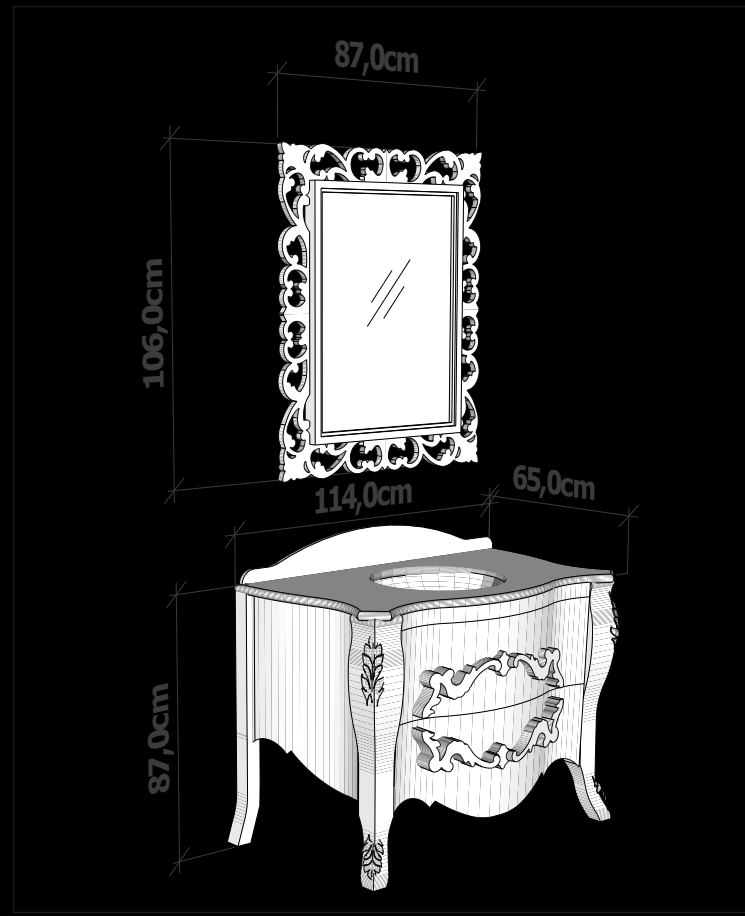

Parlak Lake Renkler
Glossy Lacquer Colors

Varaklar
Foil

Mermer Seçenekleri / Marble Options

EXELANCE
COLLECTION

Parlak Lake Renkler
Glossy Lacquer Colors

Mat Lake Renkler
Matt Lacquere Colors

Tezgah Seçenekleri / Countertop Options