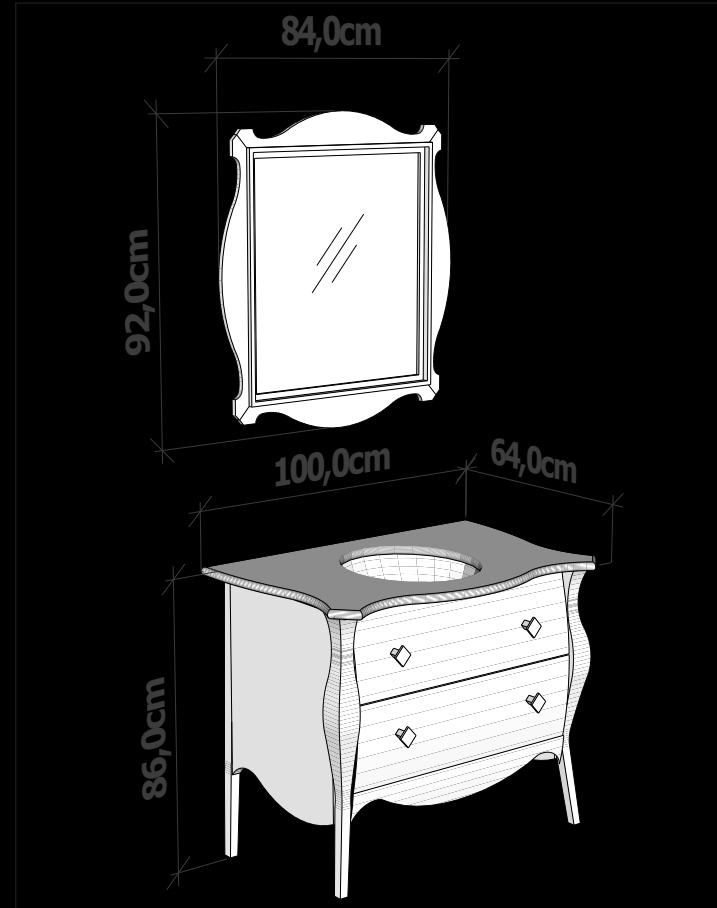

Parlak Lake Renkler
Glossy Lacquer Colors

Varaklar
Foil

Tezgah Seçenekleri / Countertop Options

Mermer Seçenekleri / Marble Options