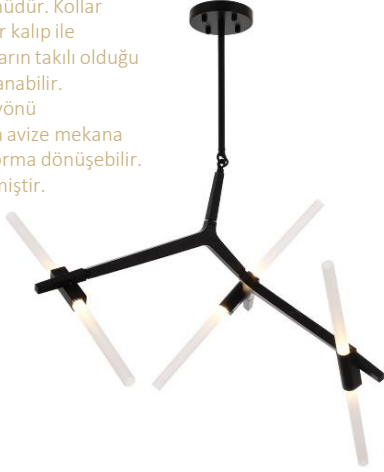

## Collection 1745

☆☆☆☆

Tek bir noktadan asılan ve mitoz bölünerek çoğalan kolları ve bölündükçe büyüyen ölçüsü ile modern bir aydınlatma ürünüdür. Kollar dikdörtgen konik bir kalıp ile dökülmüştür. Camların takılı olduğu metalin yönü ayarlanabilir. Kol birleşimlerinin yönü ayarlanabildiğinden avize mekana uygun çok sayıda forma dönüşebilir. Siyah renkte üretilmiştir.