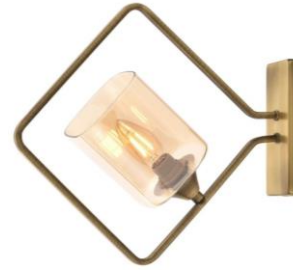

AP-1708-1E

Collection 1708

☆☆☆☆

Kare bir çerçeve içine yerleştirilmiş kare formlara sahip bal rengi cam içinde yanan ampulün tüm güzelliğini cömertçe sergiler. Ürünün eskitme ve bakır seçenekleri bulunmaktadır.