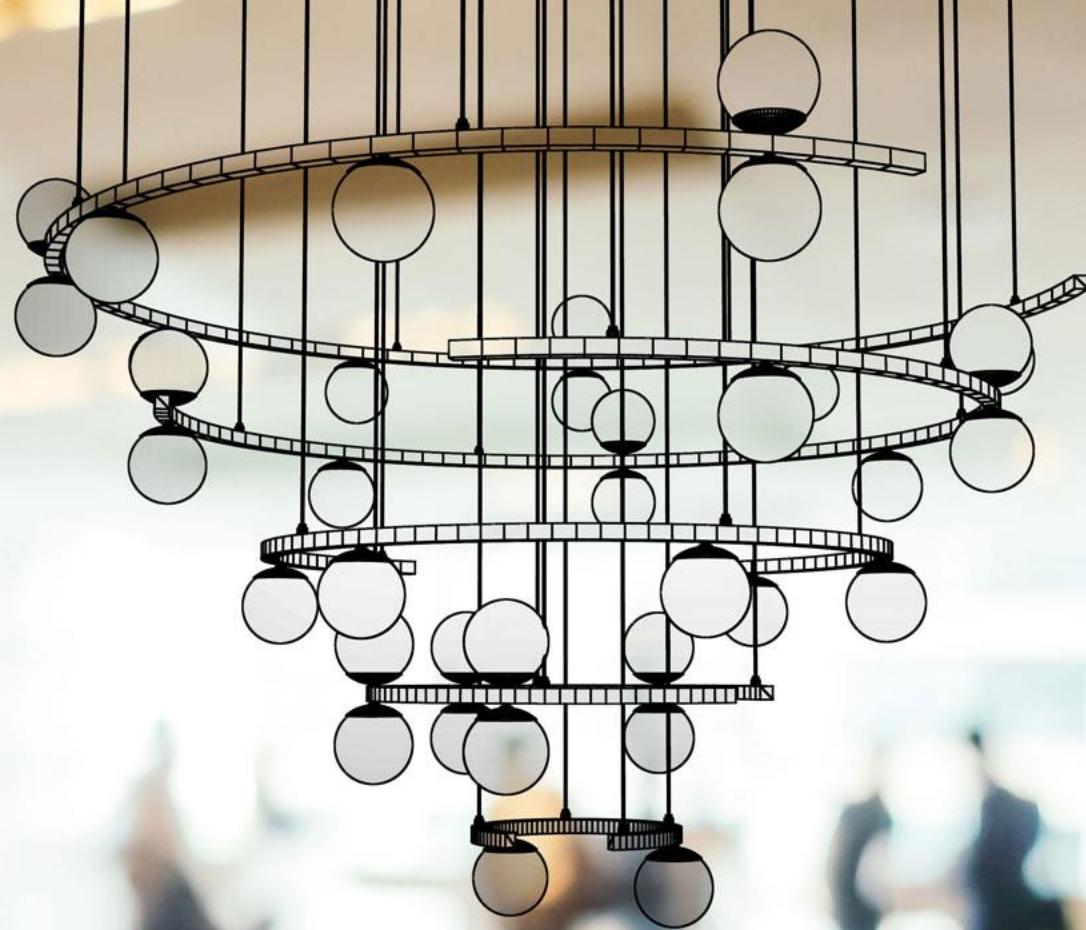

S: Ø: 187 cm H: 225 cm  
L: E27 - 37x60 W V: 230V~  
F: 50/60 Hz U: Indoor

AV-62166-01  
30x27 | Ø:225 cm, h: 200 cm

**LOBBY**  
**LIGHTING DESIGN**

PICCOLINO RESTAURANT (ENGLAND)

PICCOLINO RESTAURANT (ENGLAND)