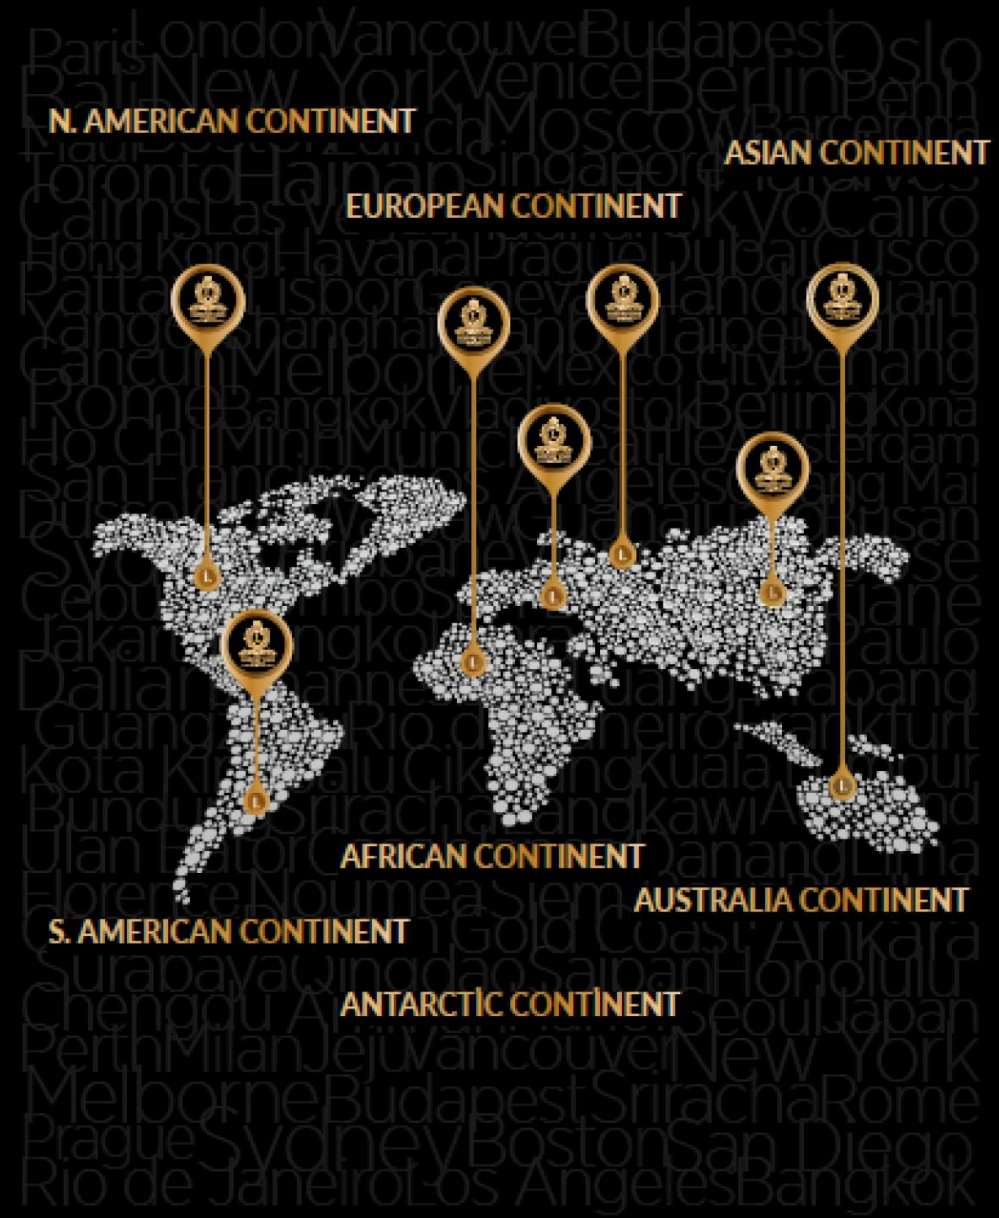

également la conception et la production de meubles pour des projets personnels et d'entreprise avec son équipe d'architectes d'experts. LUXURY LINE, qui ajoute splendeur et élégance à tous les espaces, des appartements aux villas, de la résidence au bureau, de l'hôtel au restaurant, expose toutes ses collections sur son site Internet d'entreprise [www.luxury.com.tr](http://www.luxury.com.tr), qui publie en différentes langues, et accueille ses clients venant à Istanbul dans le magasin MASKO de la ville du meuble.

*Mobilyada Sanatsal Dokunuşlar*

**7 KITA** | **192 ÜLKE**  
CONTINENT | COUNTRY