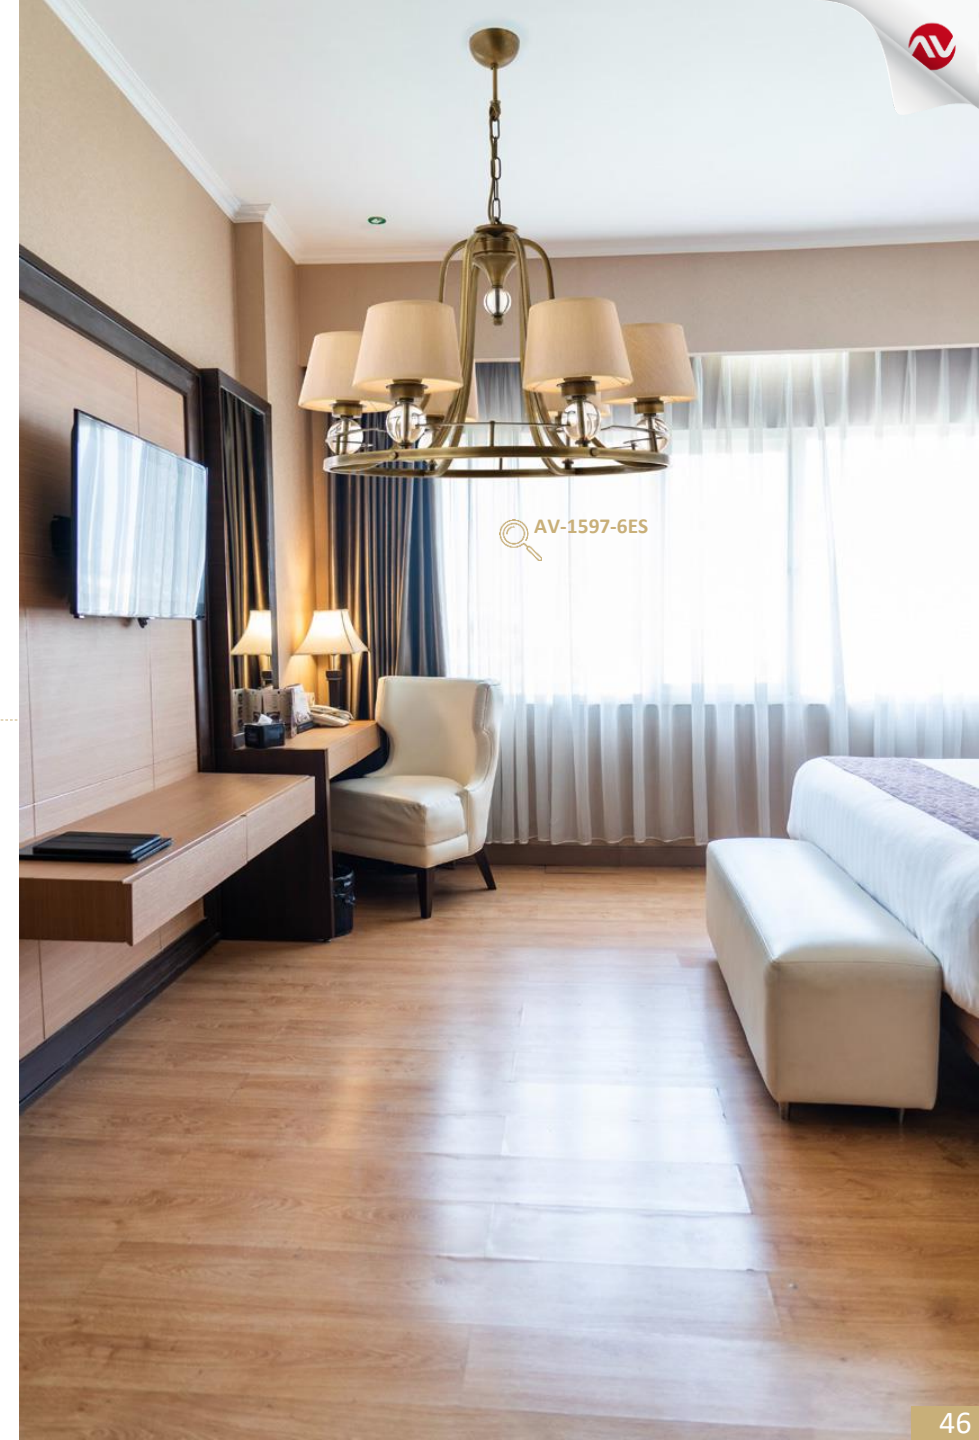

AV-1597-6ES