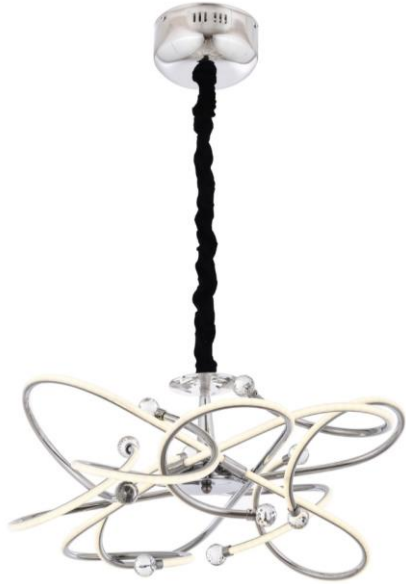

Collection 4290, 5253, 5254, 5256

☆☆☆☆

Krom kaplanmış alüminyum boru ve aydınlatma silikonunun harika birlikteliği ile ortaya çıkan bu koleksiyonlar içerdiği LED aydınlatma ile kesintisiz bir ışık sunar. Yüzerce noktasal aydınlatmanın birlikte meydana getirdiği tek düzelik aydınlatmaya sofistike bir güzellik katar.

AV-5254-8K