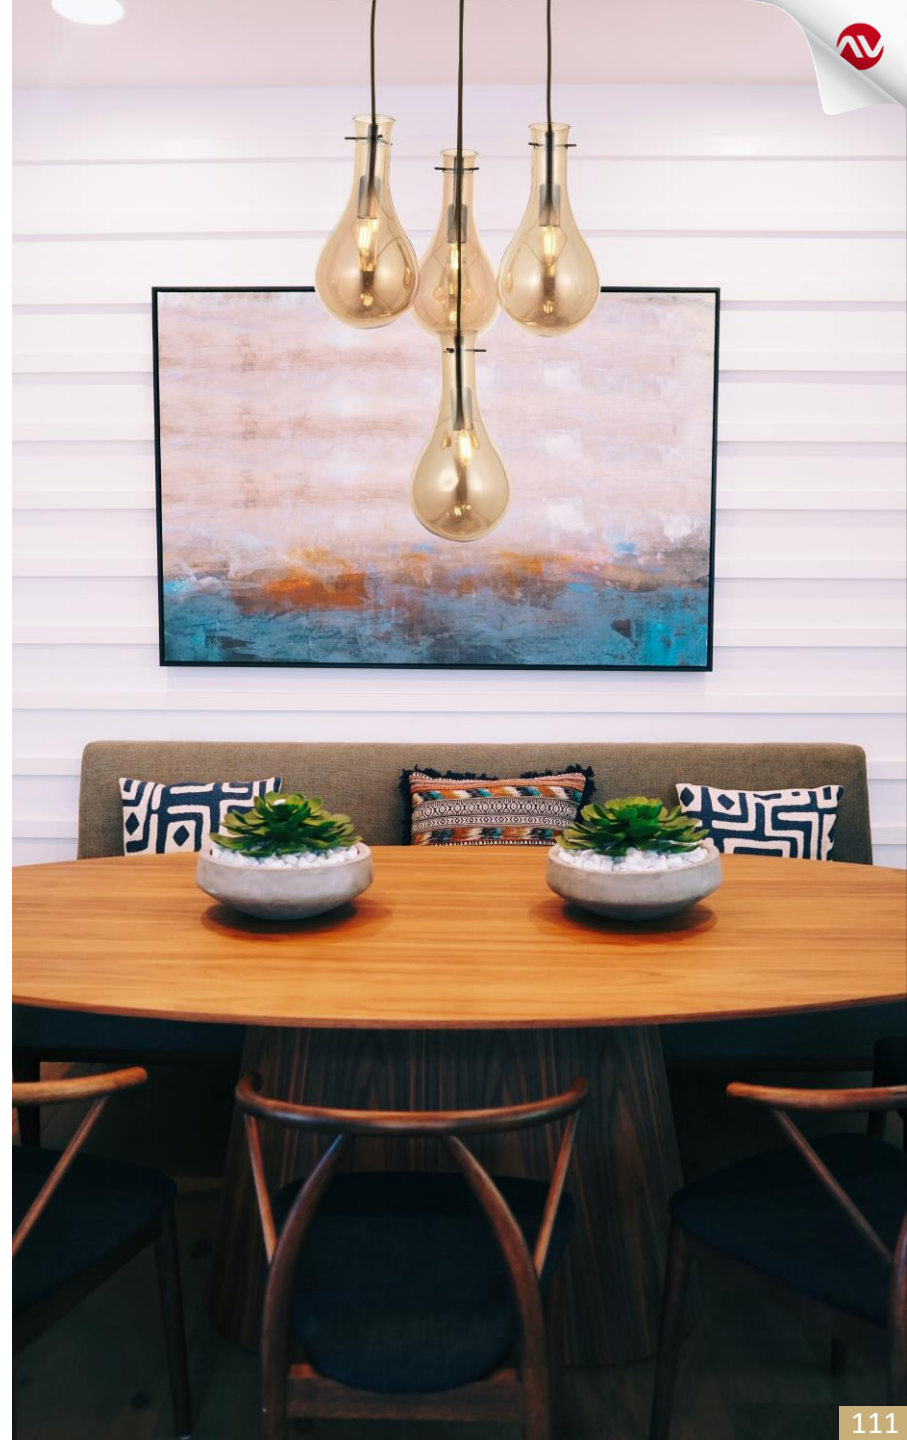

AV-1697-5EY

AV-1697-1E

Collection 1697

☆☆☆☆

Laboratuvarlarda kullanılan cam kaplardan esinlenilerek tasarlanan 1697 modeli bal renkli camlar ve eskitme kaplamalı gövde ile birlikte üretilmiştir. Bu özgün tasarım farklı adetlerde kullanılarak her mekana uyum sağlayabilir.

AV-1697-1E

S: Ø: 15 cm H: 80 cm
L: E14 - 1x40 W V: 230V~
F: 50/60 Hz U: Indoor

AV-1697-4ET

S: Ø: 40 cm H: 100 cm
L: E14 - 4x40 W V: 230V~
F: 50/60 Hz U: Indoor

AV-1697-5EY

S: W: 80x15 cm H: 100 cm
L: E14 - 5x40 W V: 230V~
F: 50/60 Hz U: Indoor

AV-1697-6ET

S: Ø: 50 cm H: 100 cm
L: E14 - 6x40 W V: 230V~
F: 50/60 Hz U: Indoor