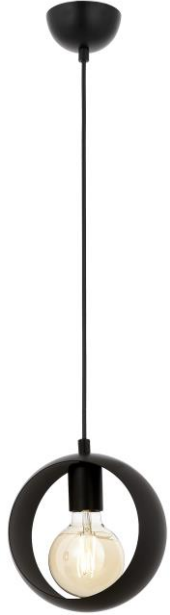

Collection 1813

☆☆☆☆

Siyah ve beyaz renk seçenekleri ile sunulan 1813 modeli minimalist tarzı ile küçük mekanları aydınlatmak için geliyor.

AV-1813-1BSY