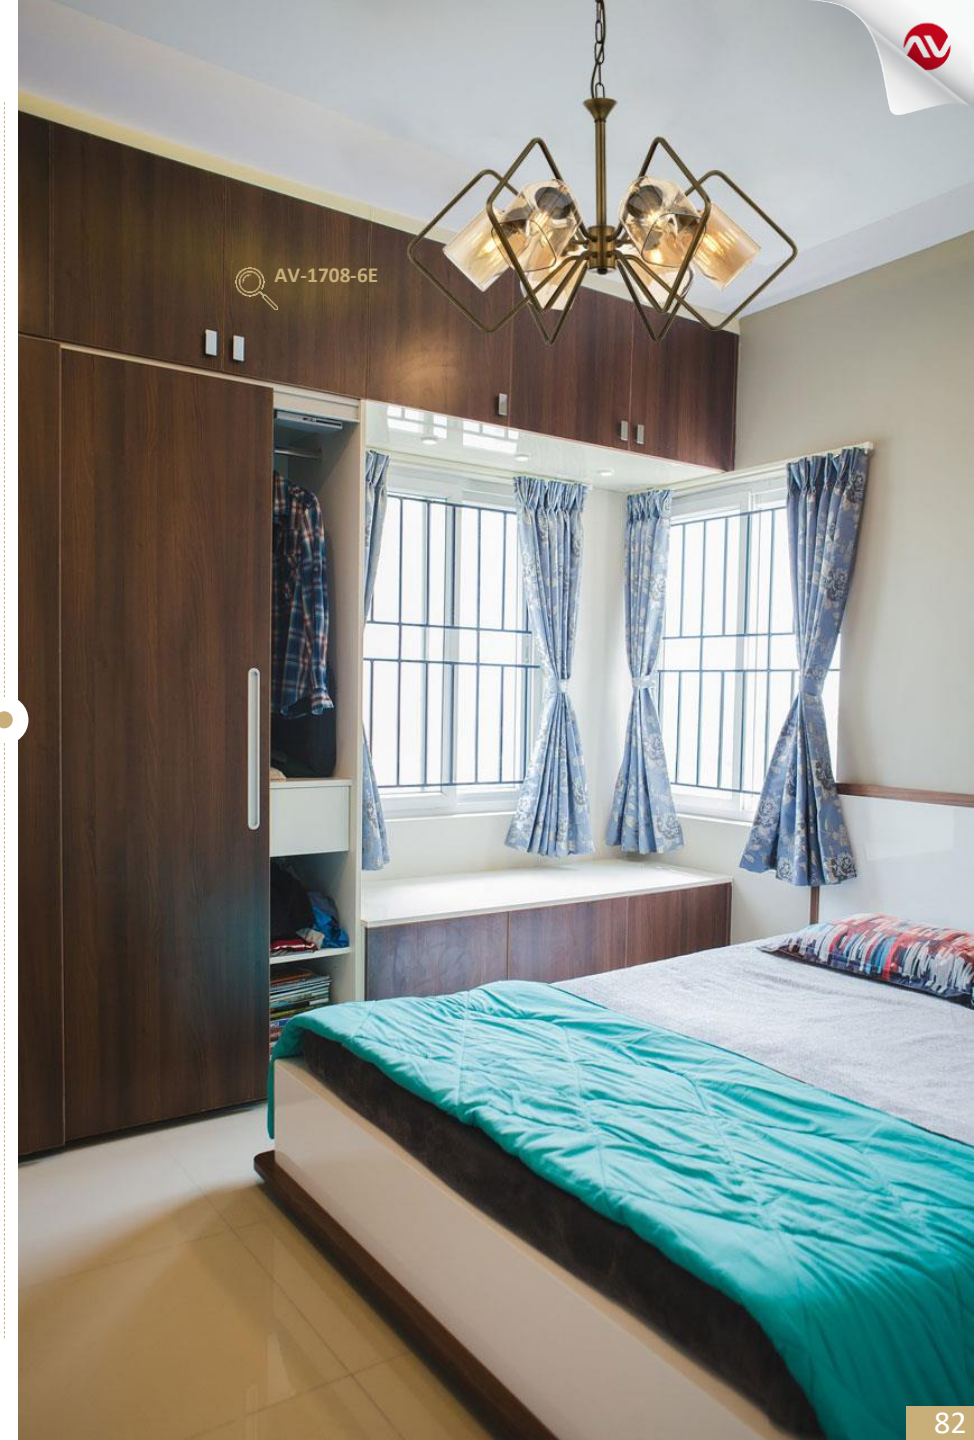

AV-1708-6E

AV-1708-5E

S: Ø: 55 cm H: 70 cm
L: E14 5x40 W V: 230V~
F: 50/60 Hz U: Indoor

AV-1708-6E

S: Ø: 55 cm H: 70 cm
L: E14 6x40 W V: 230V~
F: 50/60 Hz U: Indoor

AP-1708-1E

S: W: 28x10 cm H: 32 cm
L: E14 1x40 W V: 230V~
F: 50/60 Hz U: Indoor

AV-1708-4E

S: Ø: 55 cm H: 70 cm
L: E14 4x40 W V: 230V~
F: 50/60 Hz U: Indoor

AV-1708-5EY

S: W: 100x20 cm H: 80 cm
L: E14 5x40 W V: 230V~
F: 50/60 Hz U: Indoor