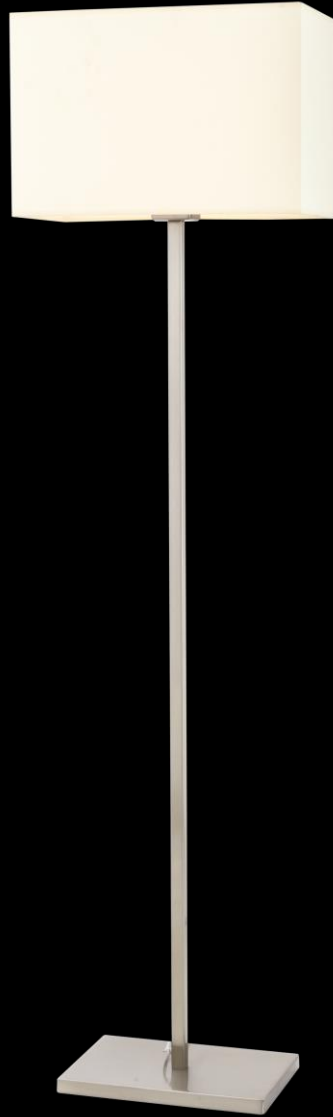

HLM-9072-M1-N