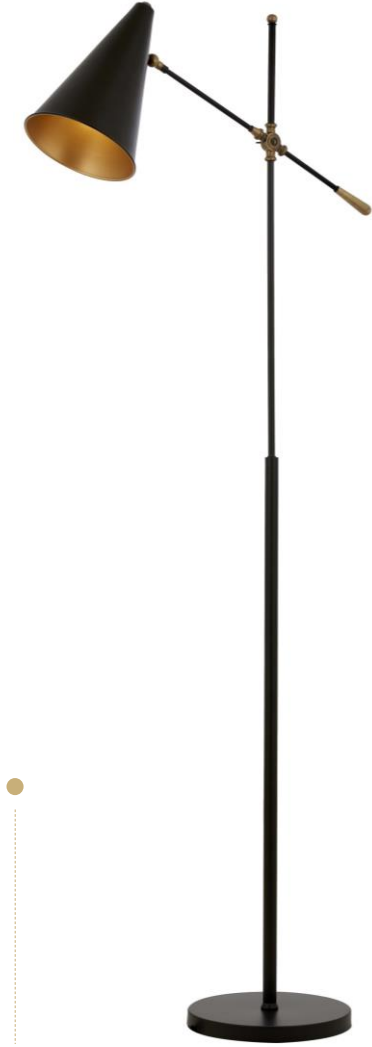

LM-9114-1BSY