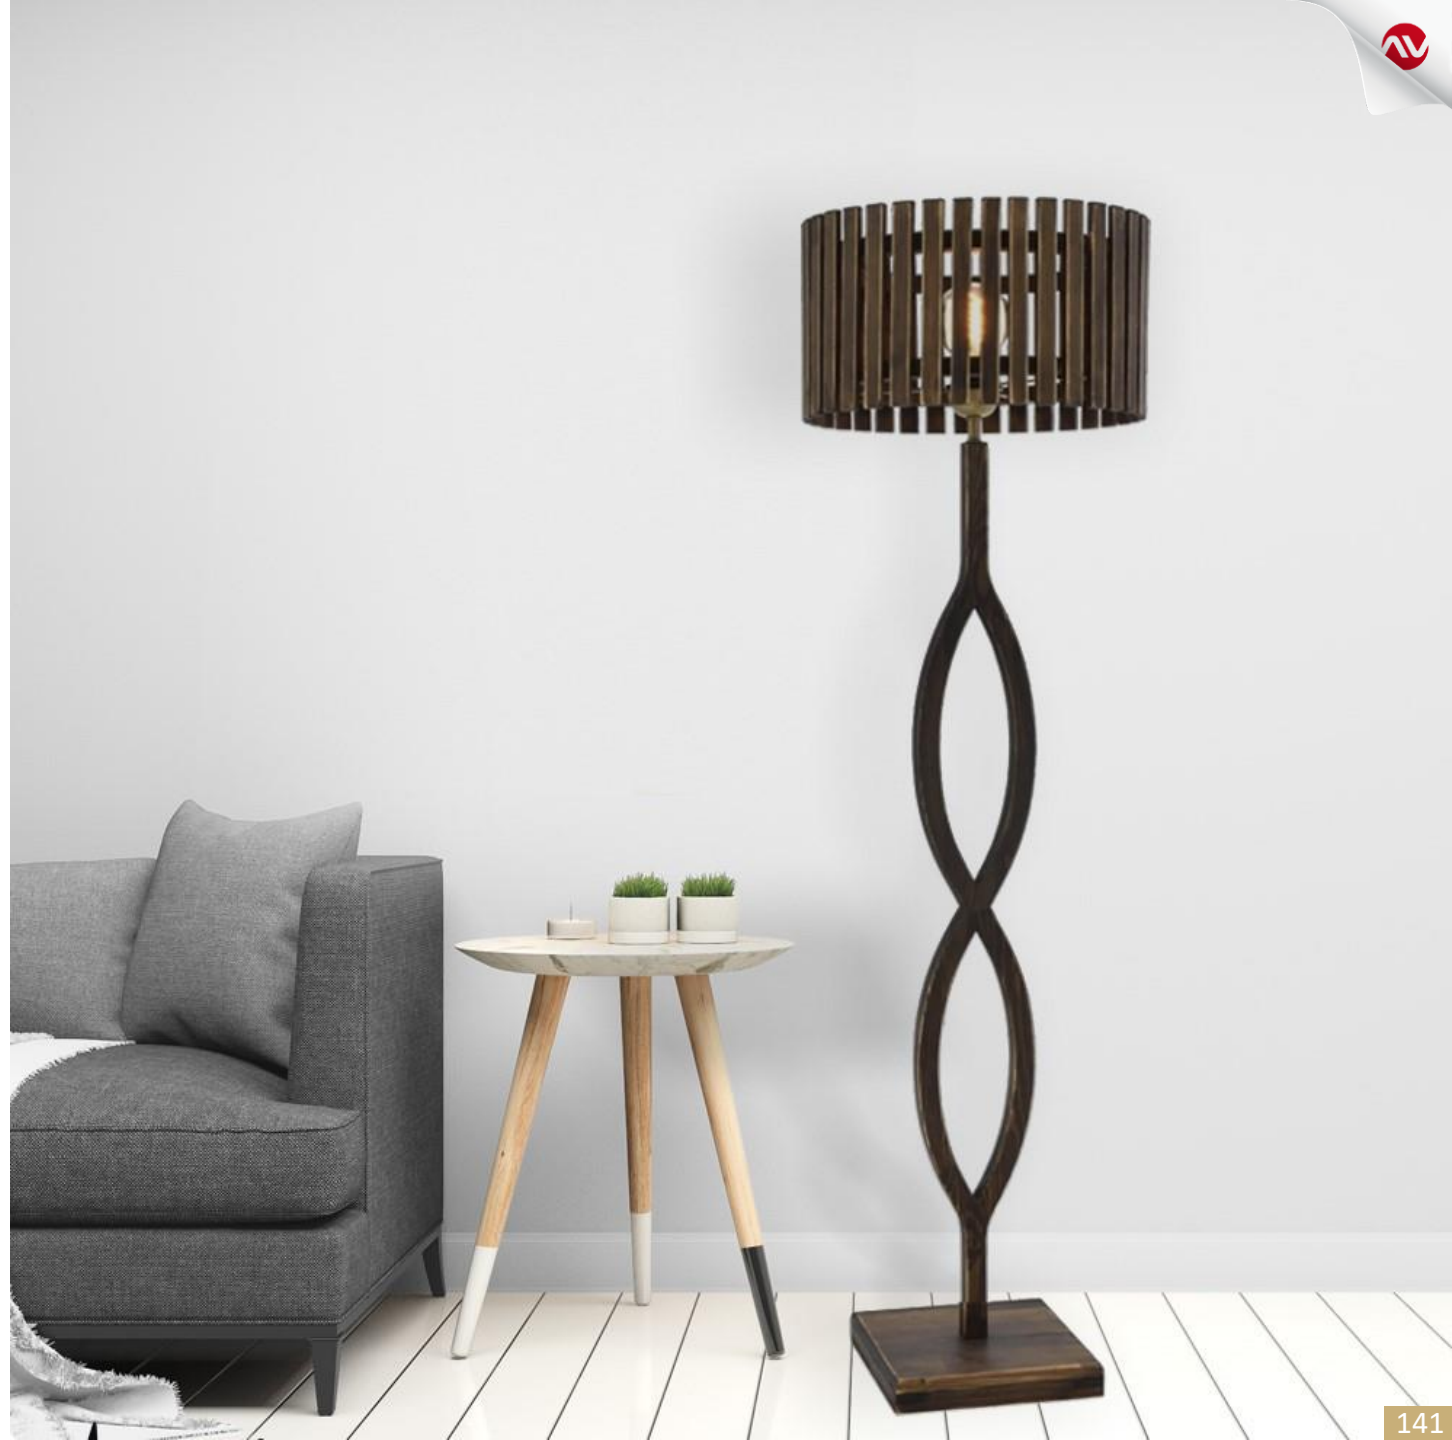

### HML-9024-1E

S: Ø: 30 cm H: 50 cm  
L: E27 - 1x60W V: 230V~  
F: 50/60 Hz U: Indoor

HLM-9024-1EB