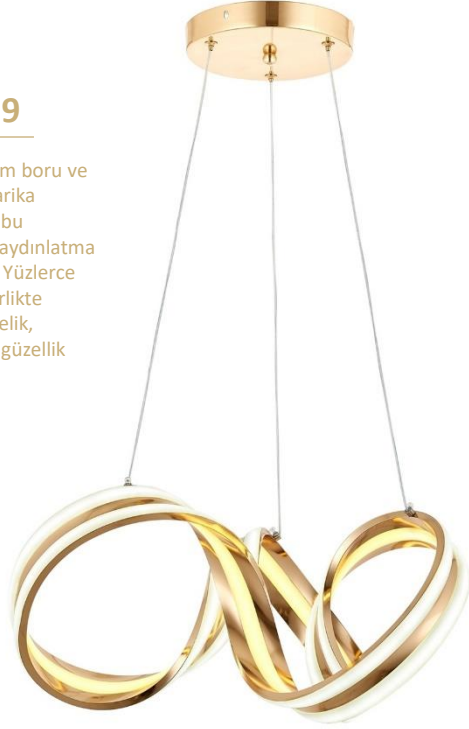

Collection 5259

☆☆☆☆

Krom kaplanmış alüminyum boru ve aydınlatma silikonunun harika birlikteliği ile ortaya çıkan bu koleksiyonlar içerdiği LED aydınlatma ile kesintisiz bir ışık sunar. Yüzlerce noktasal aydınlatmanın birlikte meydana getirdiği tek düzelik, aydınlatmaya sofistike bir güzellik katar.

AV-5259-S

AV-1817-7KT

S: Ø: 50 cm H: 90 cm
L: LED 30 W V: 230V~
Ø: 3000 lm U: Indoor

AV-1817-4KT

S: Ø: 40 cm H: 90 cm
L: LED 18 W V: 230V~
Ø: 2000 lm U: Indoor

AV-5259-S

S: Ø: 40 cm H: 90 cm
L: LED 40 W V: 230V~
Ø: 4000 lm U: Indoor

AV-5259-K

S: Ø: 40 cm H: 90 cm
L: LED 40 W V: 230V~
Ø: 4000 lm U: Indoor