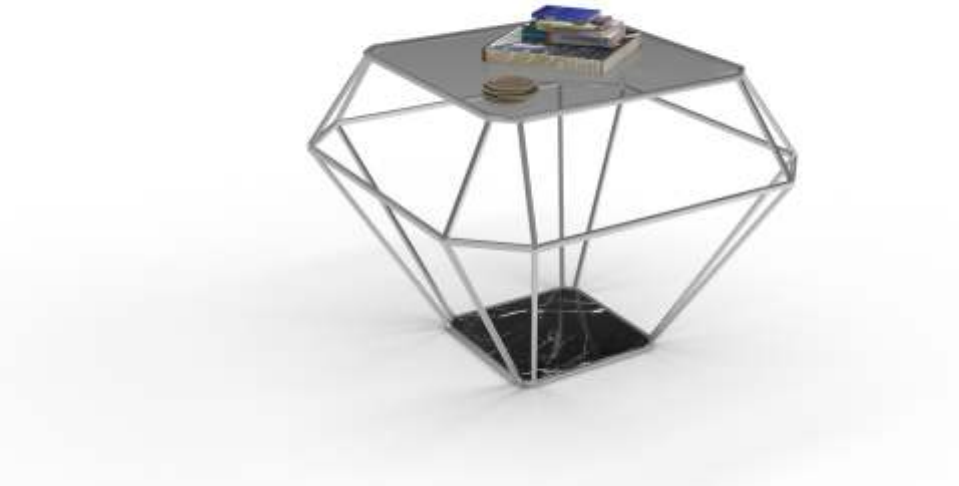

SP2-007-05 PASLANMAZ / STAINLESS

SP2-007-04 GOLD

Q: 45cm H:50

pumpokin

SP2-022-01 STATİK / STATIC

SP2-022-03 PİRİNÇ KAPLAMA / BRASS AGING

SP2-022-02 KROM / CHROME

SP2-022-05 PASLANMAZ / STAINLESS