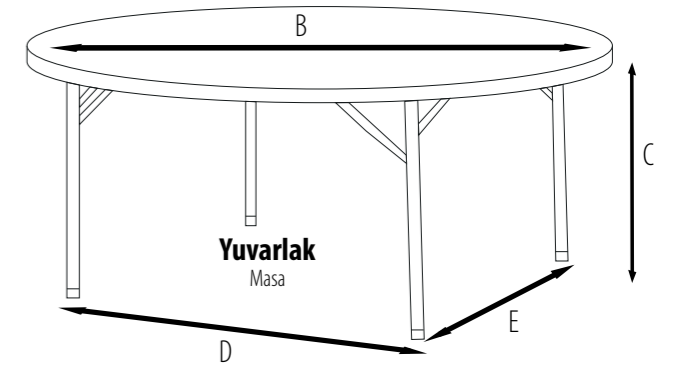

Masa Tipi no.

A)	Masa üst tabla genişlik	cm
B)	Masa üst Çap / uzunluk	cm
C)	Masa yükseklik	cm
D)	Ayak arası ölçüsü uzunluk	cm
E)	Ayak arası ölçüsü genişlik	cm