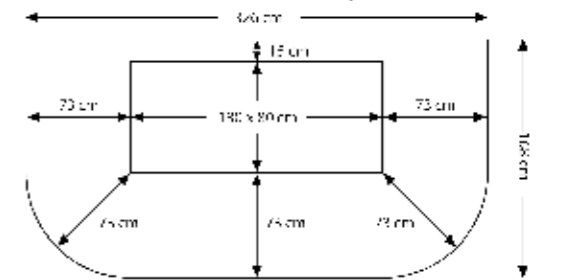

Konferans örtüsü Washington