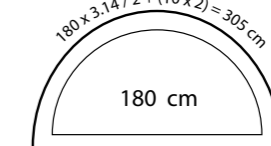

Plise masa kılıfı (üst örtü ve etekleme beraber dikilmiş)

Masa etekleri ürün kılavuzu:

- Talep ettiğiniz özel yapım eteklerde kullanmak istediğiniz boyutun net bir şekilde hesaplanmasını sağlayacak çizim aşağıda belirtilmiştir. Lütfen bakınız.
- Eteğin yere değmemesi için, etek uzunluğu, masanın yüksekliğinden 1-2 cm az olmalıdır.
- Pile biçimini seçiniz; her pile farklı kumaş kullanımının yanı sıra farklı görünüme, dolayısıyla farklı fiyatlara sahiptir. Otomatik pileleme makinelerimiz sayesinde müşterilerimizin taleplerini karşılayabilecek her pile oranı ve boyutunu üretebilmekteyiz.
 - Kanun pile, %250 üzerinde, 8 cm genişliğinde double pile
 - Pırlanta; %250 üzerinde çift pile. Pile'nin altında az bir dikiş olmaktadır
 - Kelebek; %300 üzerinde ortada çift pile. Her iki yan tarafta akordeon pileler.
 - Akordeon; %200 üzerinde 8 cm genişliğe sahip tek pile.
 - Plise; %180 üzerinde 2 cm genişliğe sahip tek pile.
- Kumaş seçiniz; eteklerde kullanılacak değişik renklerde 4 farklı kumaşımız mevcuttur. Stoklarımızda muhafaza edilen kumaşlarımızda minimum sipariş adeti mecburiyeti uygulanmamaktadır.
 - Classic - 155 cm genişlik -100% Polyester, sade dokuma kumaş
 - Jersey - 160 cm genişlik -100% Polyester, yuvarlak örme kumaş
 - Heavy Jersey - 160 cm genişlik -100% Polyester, yuvarlak örme kumaş
 - Senator - 180 cm genişlik - 100% Polyester, işlenmiş ve janjan kumaş
- kumaş talepleri de karşılanabilmektedir.
- Sizlere en iyi fiyatı sunabilmemiz için lütfen talep ettiğiniz adeti bildirmeyi unutmayınız