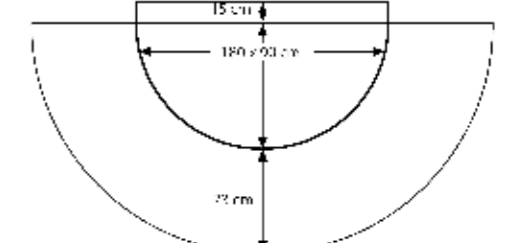

Konferans kılıfı Monaco

Konferans örtüsü Washington

Konferans kılıfı London (dikdörtgen)

Konferans kılıfı London (yarım ay)

Masa

ÖRTÜLERİ

DK Tekstil servis altlıkları sipariş üzerine gerçekleştirdiğimiz üretimler sayesinde birçok farklı çeşitte mevcuttur. Servis altlıklarımız uyumlu renkler içeren kenar süslemelerine sahiptir ve çatal bıçak takımı cebi ve diyagonal tamamlamayla müşterilerimizin taleplerini karşılamaya yönelik hazırlanmaktadır.