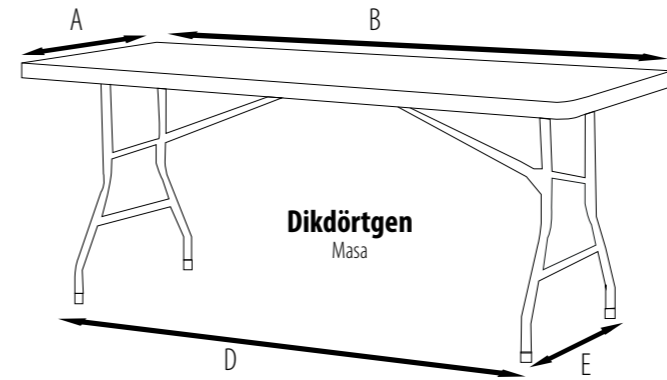

Masa Tipi no.

A)	Masa üst tabla genişlik	cm
B)	Masa üst Çap / uzunluk	cm
C)	Masa yükseklik	cm
D)	Ayak arası ölçüsü uzunluk	cm
E)	Ayak arası ölçüsü genişlik	cm