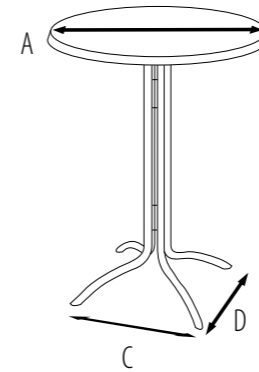

Masa tipi no 1

Spirit Basic