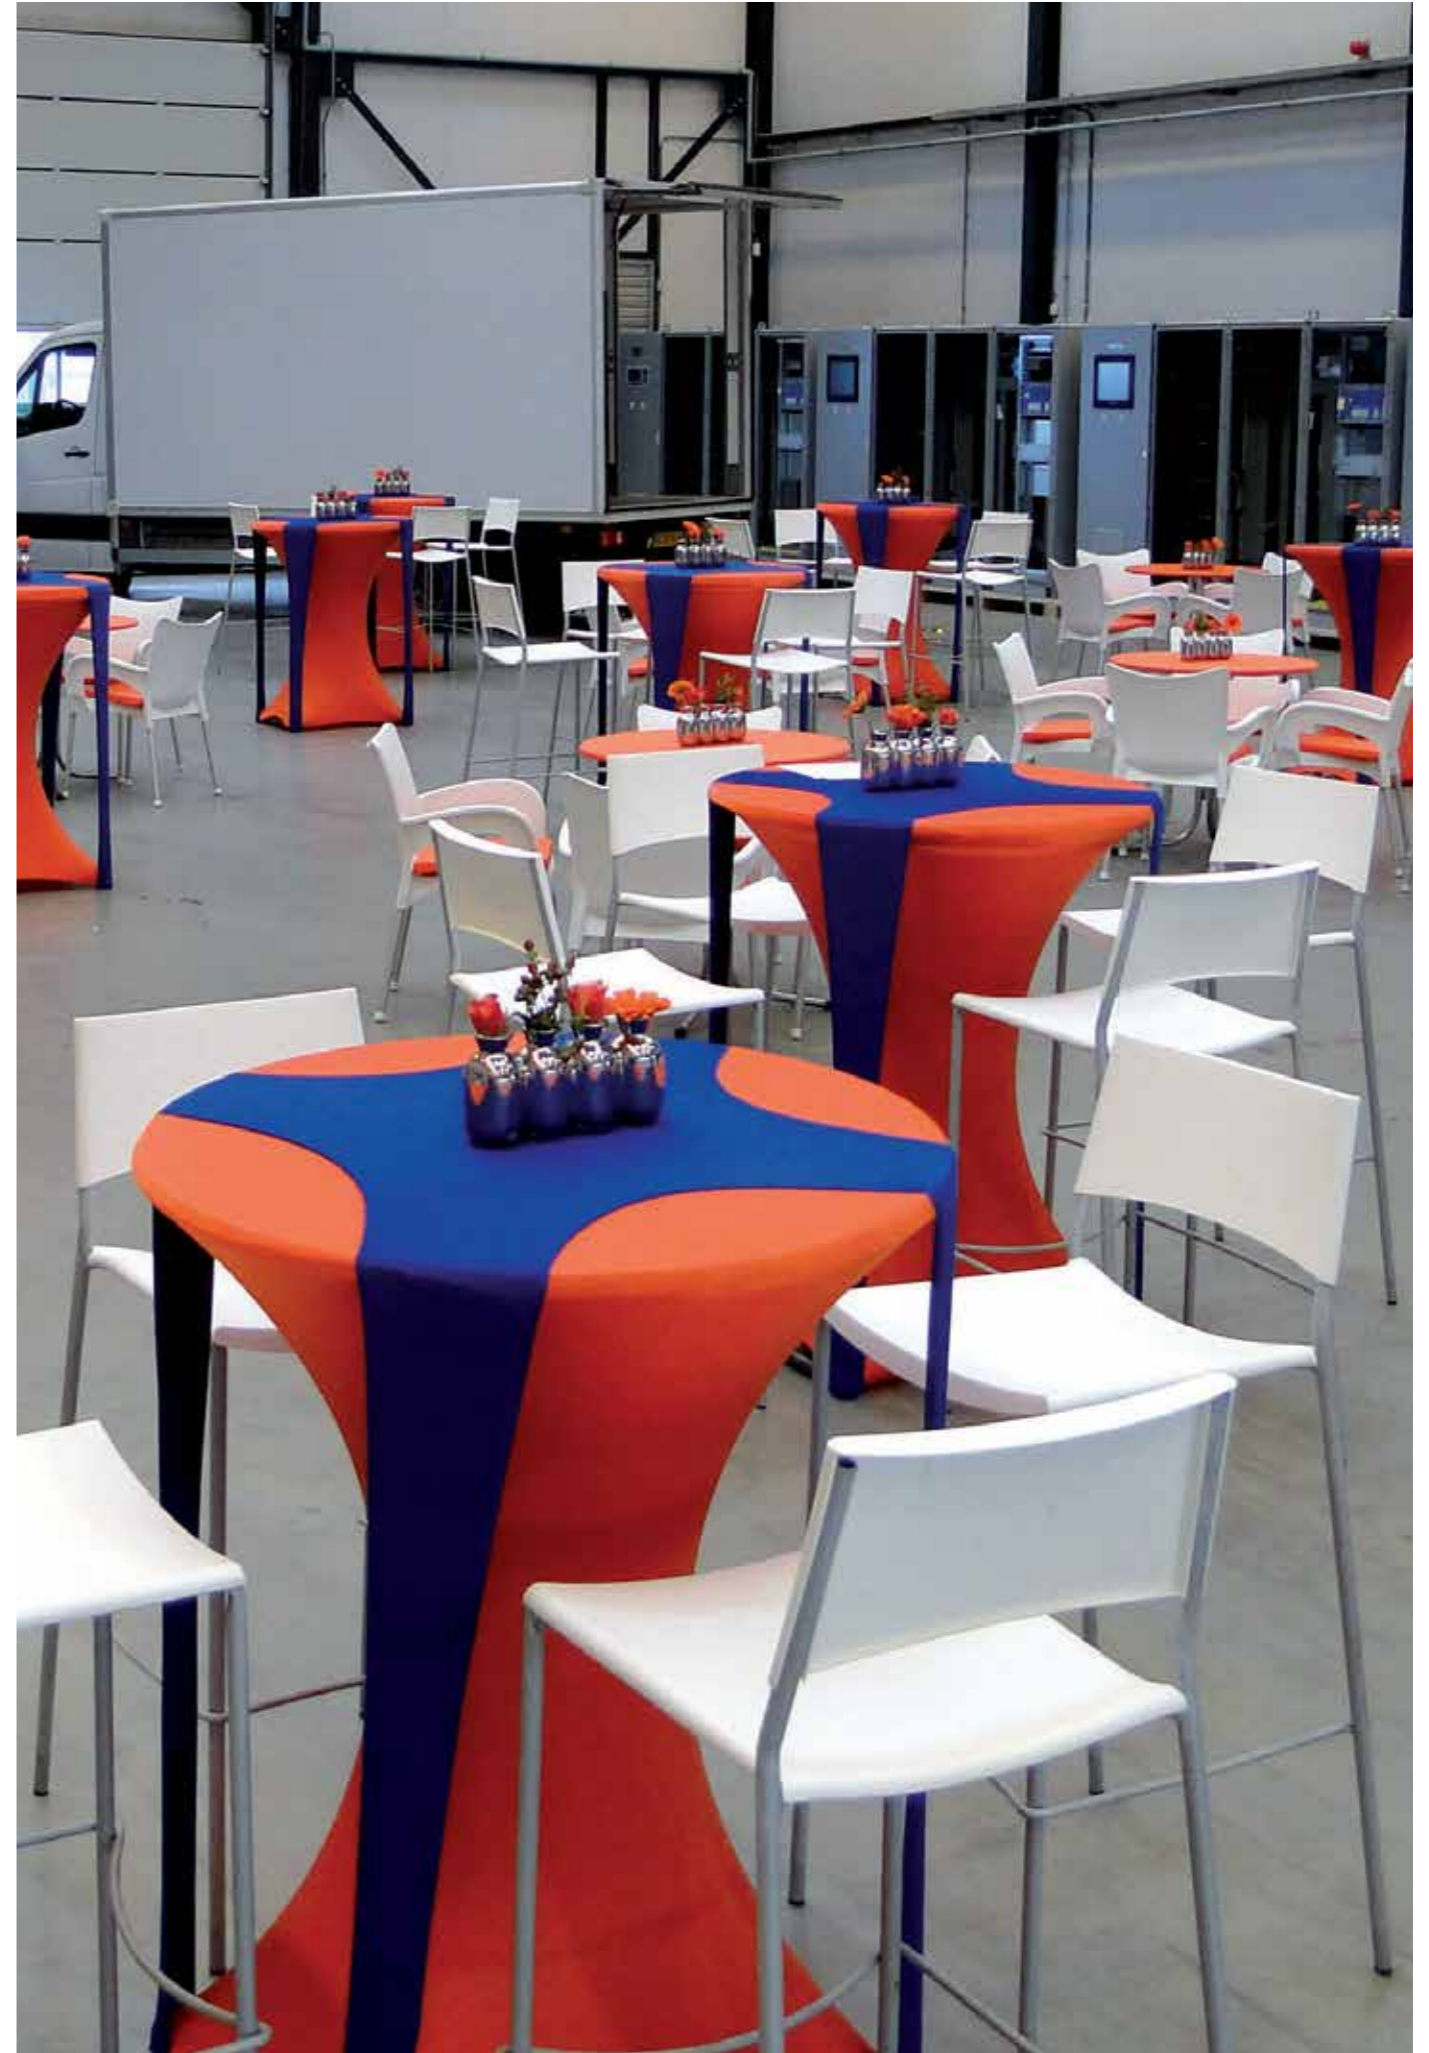

Spector

Sizlere, organizasyonlarınızda kullanacağınız masalarınızı, zarif ve kullanışlı bir biçimde giydirebilmeniz için en iyi seçenekleri sunuyoruz. Sahne ve masa eteklerinde 5 farklı pile çeşidine sahibiz; Kanun Pile, Pırlanta, Kelebek, Akordeon ve Plise. Tüm pileler otomatik pileleme makineleri ile üretilmektedir. Tüm pile çeşitlerimiz her boyut ve ebatta bulunmaktadır. Otomatikleştirilmiş istemimiz kusursuz, muntazam ve profesyonel bir görüntü garantisini vermektedir.