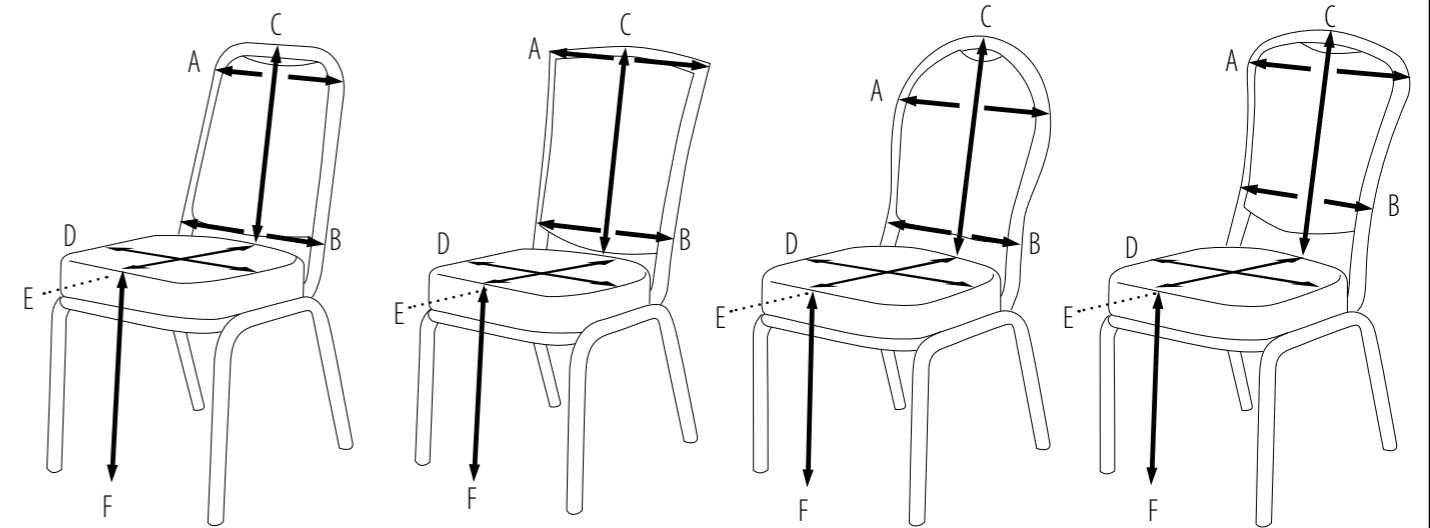

Kilifları

Sandalye kılıfları ürün kılavuzu:

- Lütfen istediğiniz modele en yakın olan sandalye modelini işaretleyin ve talep ettiğiniz ebatları belirtmek için ilgili bölümü doldurunuz.
 - Ayrıca talebiniz doğrultusunda uyarlayacağımız kılıfı en doğru şekilde üretebilmemiz için bize lütfen sandalyenizin fotoğrafını gönderiniz.
 - Kendi deseninizi seçiniz; lütfen sayfa 5 den 11. sayfalara kadar bakarak tavsiyelerinizi bildiriniz.
 - Kumaş seçiniz; Değişik renklerde 5 farklı çeşit sandalye kılıfı kumaşımız mevcuttur. Stoklarımızda muhafaza edilen kumaşlarımızda minimum sipariş adedi mecburiyeti uygulanmamaktadır.
- Classic – 155 cm genişlik – 100% Polyester, sade dokunmuş kumaş
 - Jersey – 160 cm genişlik – 100% Polyester, yuvarlak örme kumaş
 - Heavy Jersey – 160 cm genişlik – 100% Polyester, yuvarlak örme kumaş
 - Senator – 180 cm genişlik – 100% Polyester, örme ve janjan kumaş
 - Streç – 160 cm genişlik – 90% Micro polyester – 10% Lycra,
- Farklı kumaş talepleri de karşılanabilmektedir.
 - Sizlere en iyi fiyatı sunabilmemiz için lütfen talep ettiğiniz adedi bildirmeyi unutmayınız.