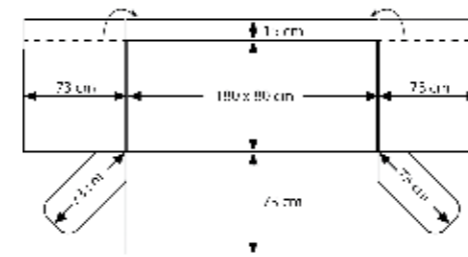

Konferans kılıfı Monaco