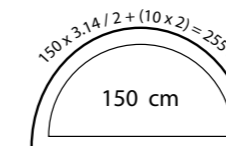

Plise masa kılıfı (üst örtü ve etekleme beraber dikilmiş)

Masa etekleri ürün kılavuzu:

- Talep ettiğiniz özel yapım eteklerde kullanmak istediğiniz boyutun net bir şekilde hesaplanmasını sağlayacak çizim aşağıda belirtilmiştir. Lütfen bakınız.
- Eteğin yere değmemesi için, etek uzunluğu, masanın yüksekliğinden 1-2 cm az olmalıdır.
- Pile biçimini seçiniz; her pile farklı kumaş kullanımının yanı sıra farklı görünüme, dolayısıyla farklı fiyatlara sahiptir. Otomatik pileleme makinelerimiz sayesinde müşterilerimizin taleplerini karşılayabilecek her pile oranı ve boyutunu üretebilmekteyiz.
 - Kanun pile, %250 üzerinde, 8 cm genişliğinde double pile
 - Pırlanta; %250 üzerinde çift pile. Pile'nin altında az bir dikiş olmaktadır
 - Kelebek; %300 üzerinde ortada çift pile. Her iki yan tarafta akordeon pileler.
 - Akordeon; %200 üzerinde 8 cm genişliğe sahip tek pile.
 - Plise; %180 üzerinde 2 cm genişliğe sahip tek pile.
- Kumaş seçiniz; eteklerde kullanılacak değişik renklerde 4 farklı kumaşımız mevcuttur. Stoklarımızda muhafaza edilen kumaşlarımızda minimum sipariş adeti mecburiyeti uygulanmamaktadır.
 - Classic - 155 cm genişlik -100% Polyester, sade dokuma kumaş
 - Jersey - 160 cm genişlik -100% Polyester, yuvarlak örme kumaş
 - Heavy Jersey - 160 cm genişlik -100% Polyester, yuvarlak örme kumaş
 - Senator - 180 cm genişlik - 100% Polyester, işlenmiş ve janjan kumaş
- kumaş talepleri de karşılanabilmektedir.
- Sizlere en iyi fiyatı sunabilmemiz için lütfen talep ettiğiniz adeti bildirmeyi unutmayınız