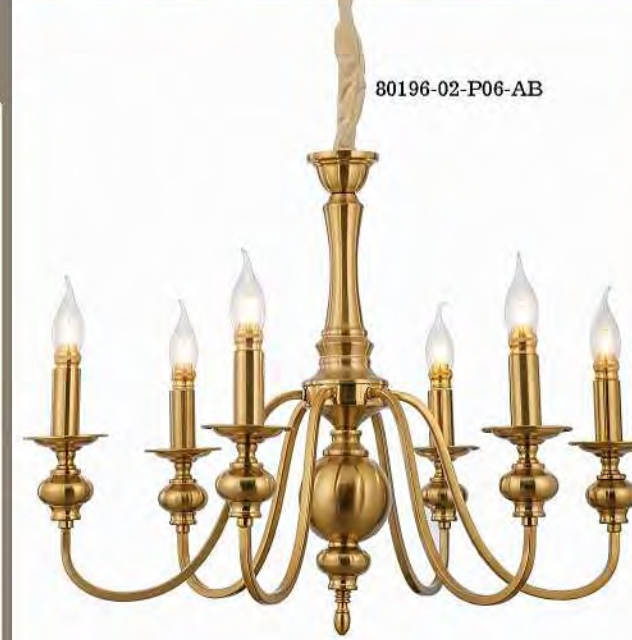

80196-02-P06-AB