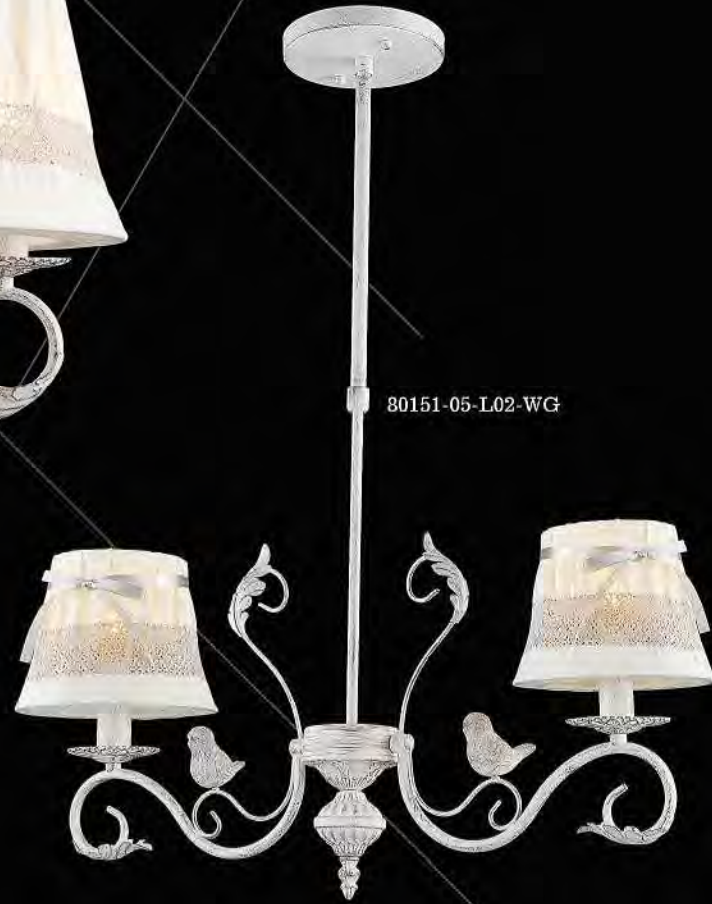

A++ E

80151-04-P03-WG

80151-01-P03-WG

80151-05-L02-WG

80151-06-T01-WG

A++ E

Kod	Ağırlık	Çap	MİN. / Max. Yüksek.	Ampul / Ad
80151-01-P03-WG	2,18 Kg	55 Cm	60 - 90 Cm	E-14 / 3x40W Max.
80151-04-P03-WG	1,62 Kg	45 Cm	60 - 85 Cm	E-14 / 3x40W Max.
80151-05-L02-WG	1,34 Kg	17x64 Cm	35 - 60 Cm	E-14 / 2x40W Max.
80151-06-T01-WG	1,02 Kg	27 Cm	53 Cm	E-27 / 1x40W Max.