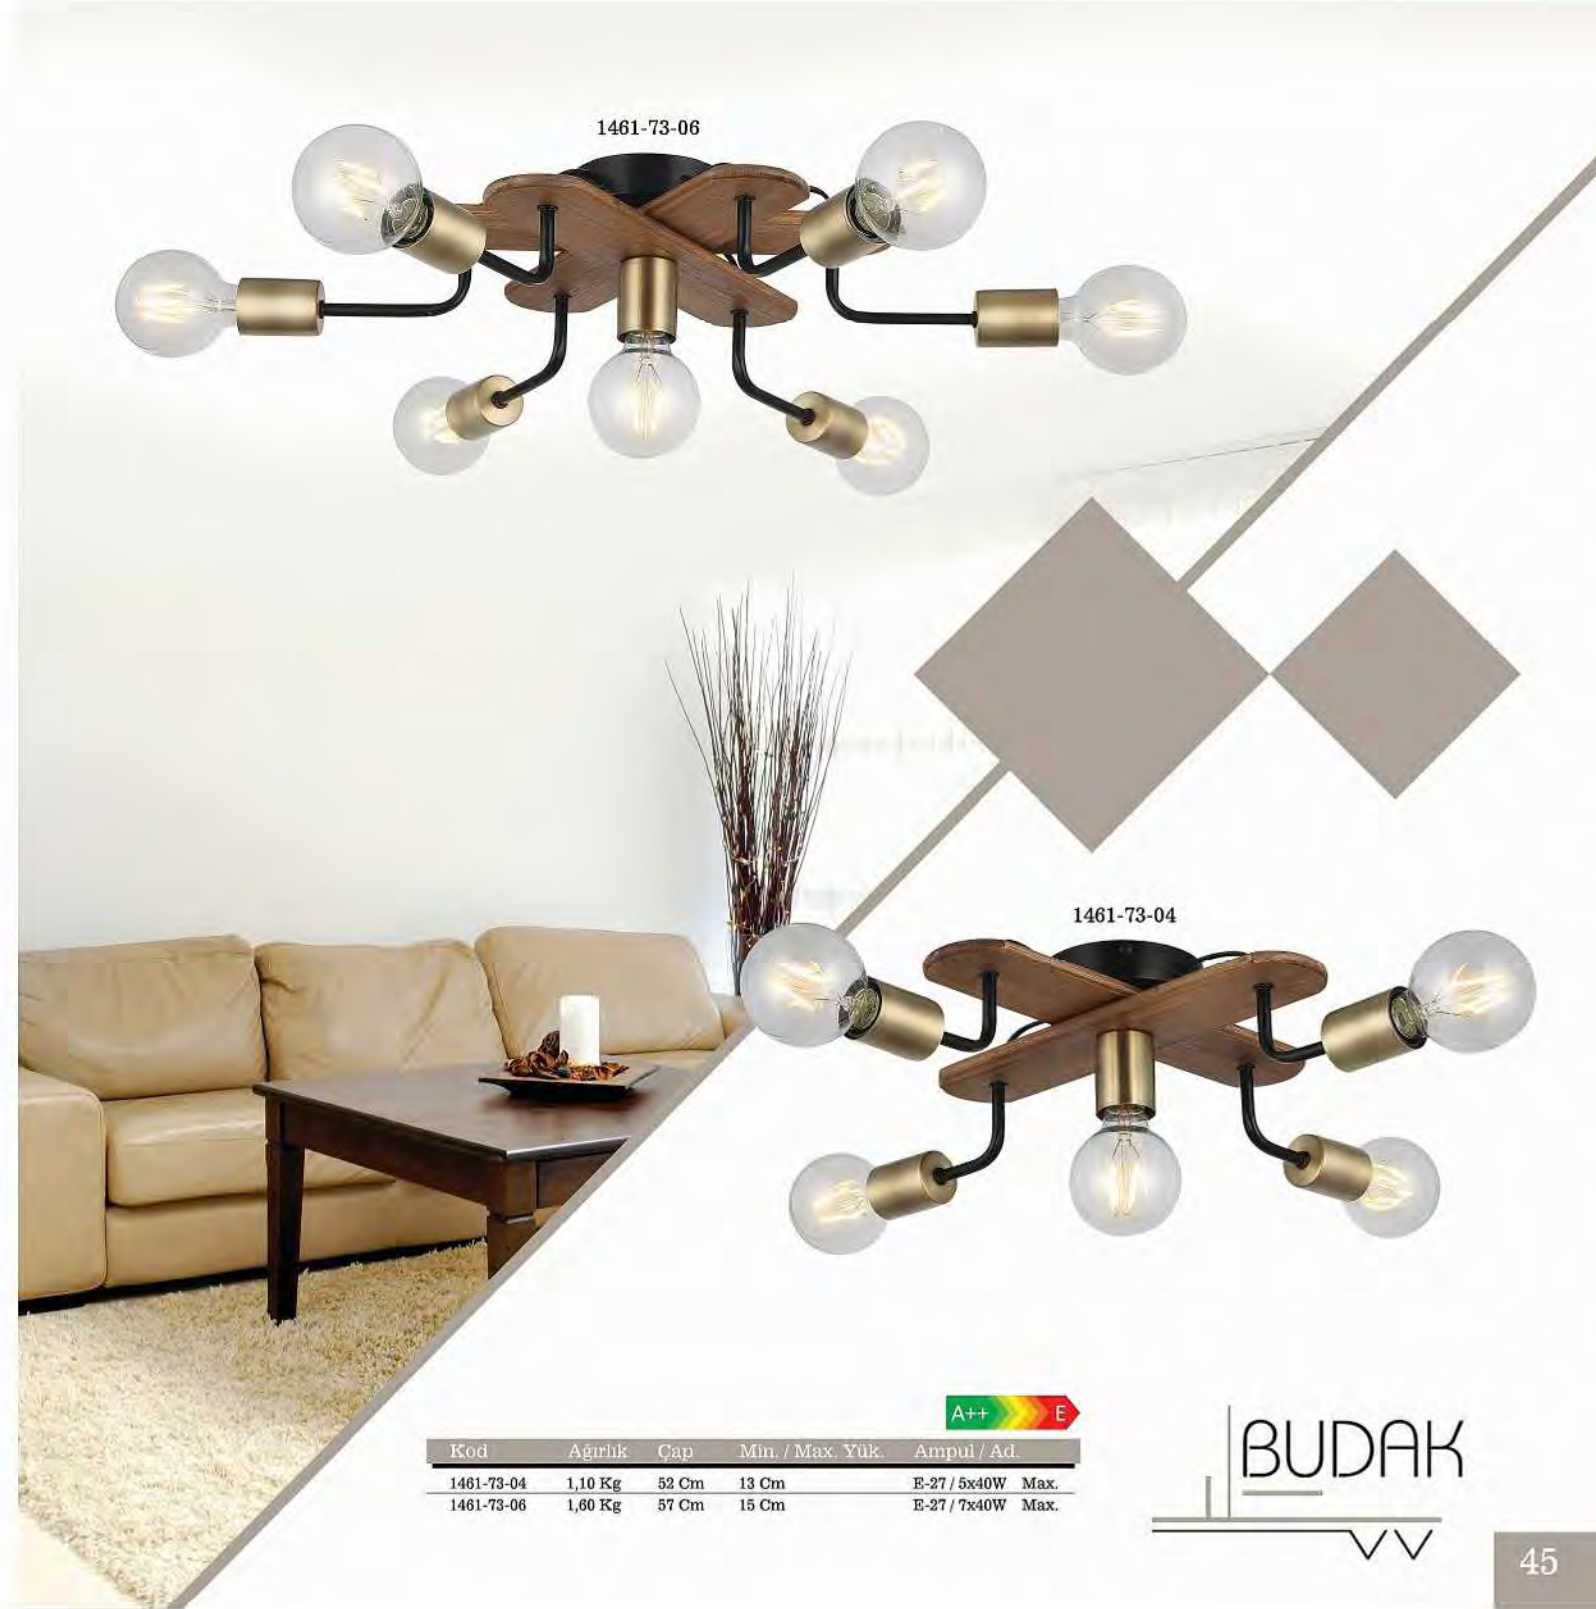

Kod	Ağırlık	Çap	Min. / Max. Yük.	Ampul / Ad.
1461-73-04	1,10 Kg	52 Cm	13 Cm	E-27 / 5x40W Max.
1461-73-06	1,60 Kg	57 Cm	15 Cm	E-27 / 7x40W Max.

A++ E

BUDAK
VV