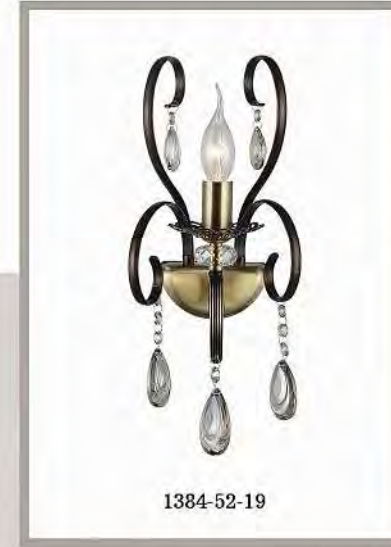

1384-52-03

1384-52-08

1384-52-19

1384-52-05

KAMILYA  
VV

A++ E

Kod	Ağırlık	Çap	Min. / Max. Yüksek.	Ampul / Ad.
1384-52-03	2,97 Kg	68 Cm	70 - 95 Cm	E-14 / 3x40W Max.
1384-52-05	4,50 Kg	70 Cm	70 - 95 Cm	E-14 / 5x40W Max.
1384-52-08	6,92 Kg	76 Cm	70 - 95 Cm	E-14 / 8x40W Max.
1384-52-19	1,12 Kg	17x30 Cm	40 Cm	E-14 / 1x40W Max.