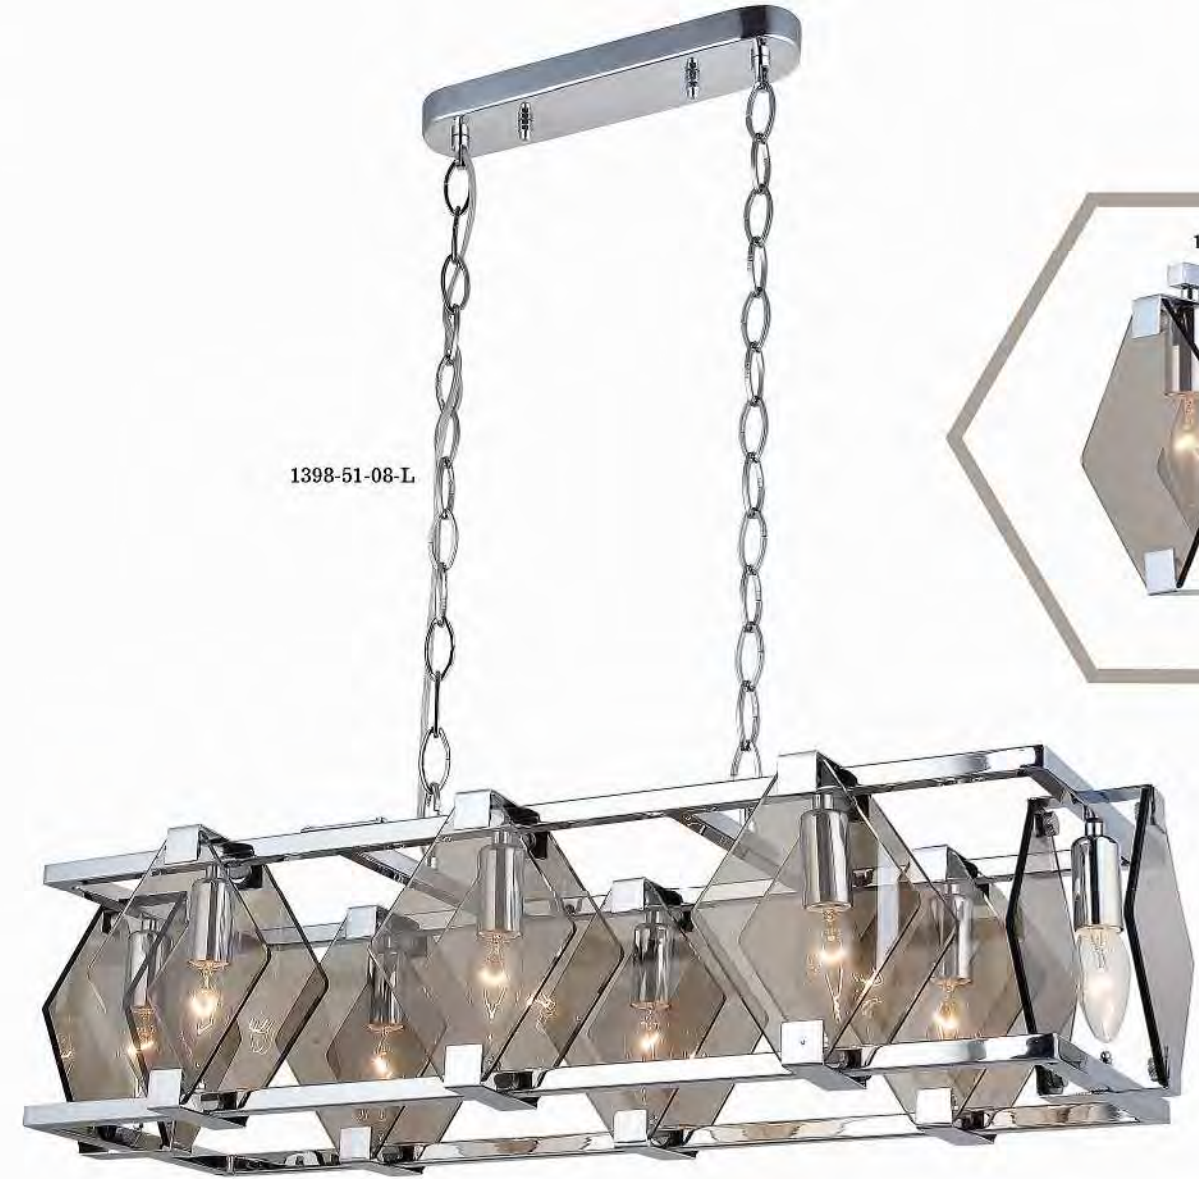

1398-52-06

1398-52-08

1398-52-08-L

1398-52-19

FORZA  
VV

Kod	Ağırlık	Çap	Min. / Max. Yüksek.	Ampul / Ad	A++ E
1398-52-06	6,16 Kg	55 Cm	54 - 92 Cm	E-14 / 6x40W	Max.
1398-52-08	7,50 Kg	68 Cm	54 - 92 Cm	E-14 / 8x40W	Max.
1398-52-08-L	7,90 Kg	30x80 Cm	32 - 77 Cm	E-14 / 8x40W	Max.
1398-52-19	0,93 Kg	14x16 Cm	23 Cm	E-14 / 1x40W	Max.