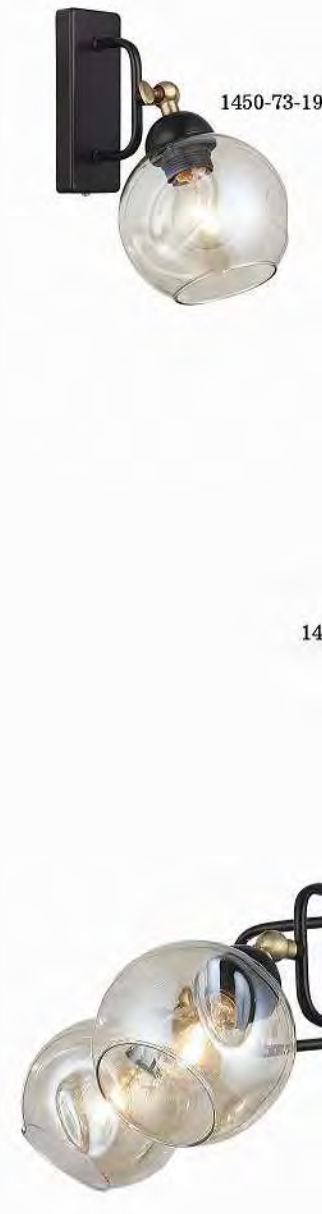

BABEL  
VV

HARE  
VV

Kod	Ağırlık	Çap	Min. / Max. Yükseklik	Ampul / Ad.
1464-73-03	1,75 Kg	58 Cm	52 - 75 Cm	E-27 / 3x40W Max.
1464-73-05	2,68 Kg	58 Cm	52 - 75 Cm	E-27 / 5x40W Max.

A++ A

Kod	Ağırlık	Çap	Min. / Max. Yükseklik	Ampul / Ad.
1450-73-03	1,65 Kg	70 Cm	45 - 70 Cm	E-27 / 3x40W Max.
1450-73-05	2,35 Kg	70 Cm	45 - 70 Cm	E-27 / 5x40W Max.
1450-73-19	0,50 Kg	14x30 Cm	22 Cm	E-27 / 1x40W Max.