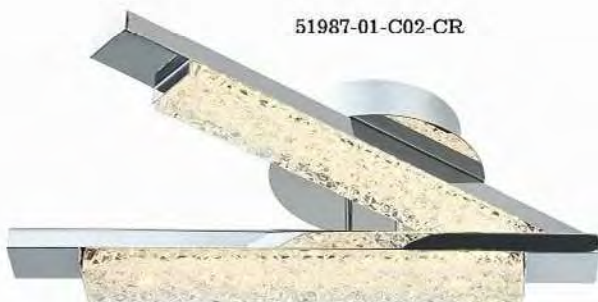

51987-01-C02-CR