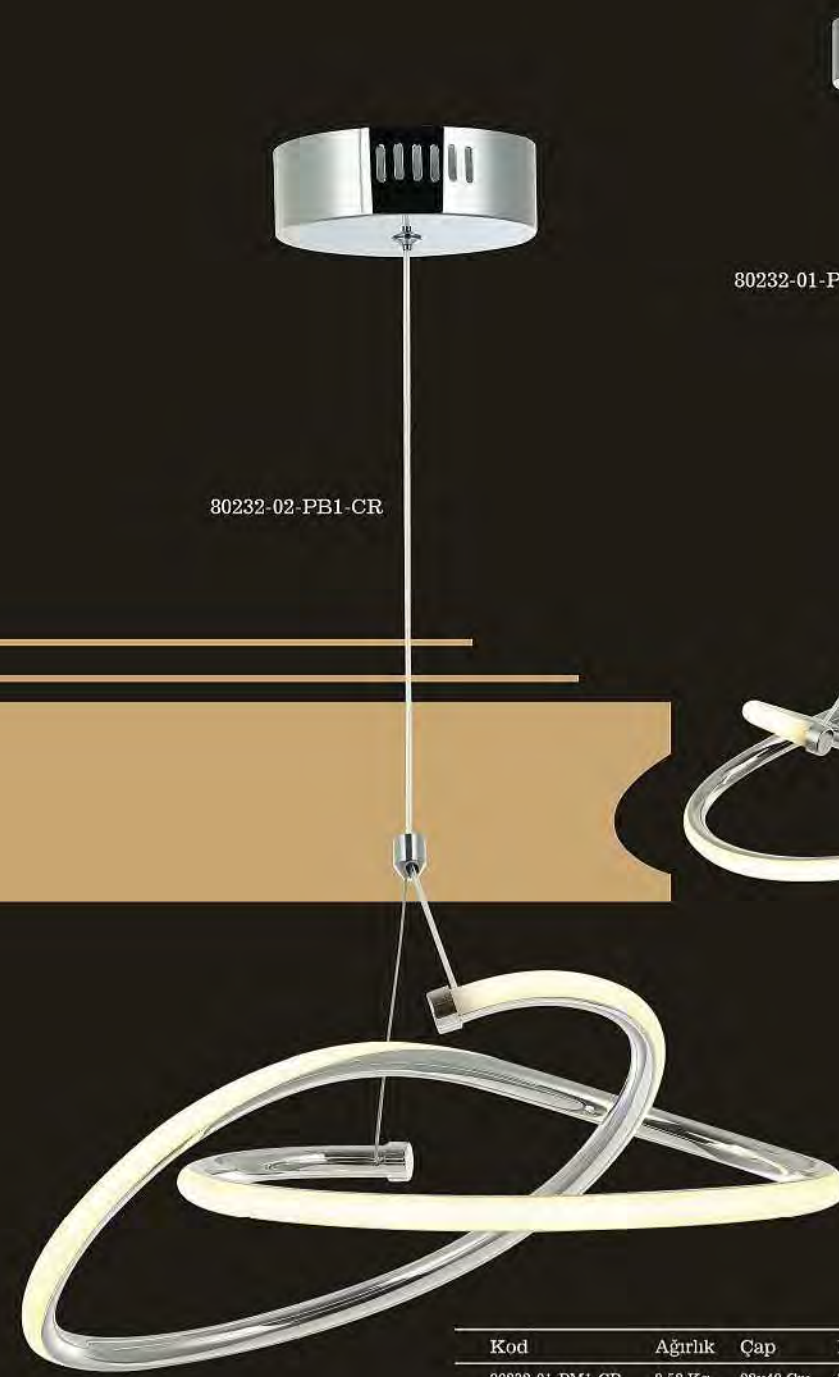

BELLY

80232-01-PM1-CR

80232-02-PB1-CR

A++ A

Kod	Ağırlık	Çap	Min. / Max. Uz.	Kelvin	Lümen	Ampul /Ad.
80232-01-PM1-CR	0,58 Kg	22x40 Cm	30 - 115 Cm	3000 - 3200 K	4944 L	LED / 1x38W
80232-02-PB1-CR	0,70 Kg	30x55 Cm	35 - 120 Cm	3000 - 3200 K	6760 L	LED / 1x52W