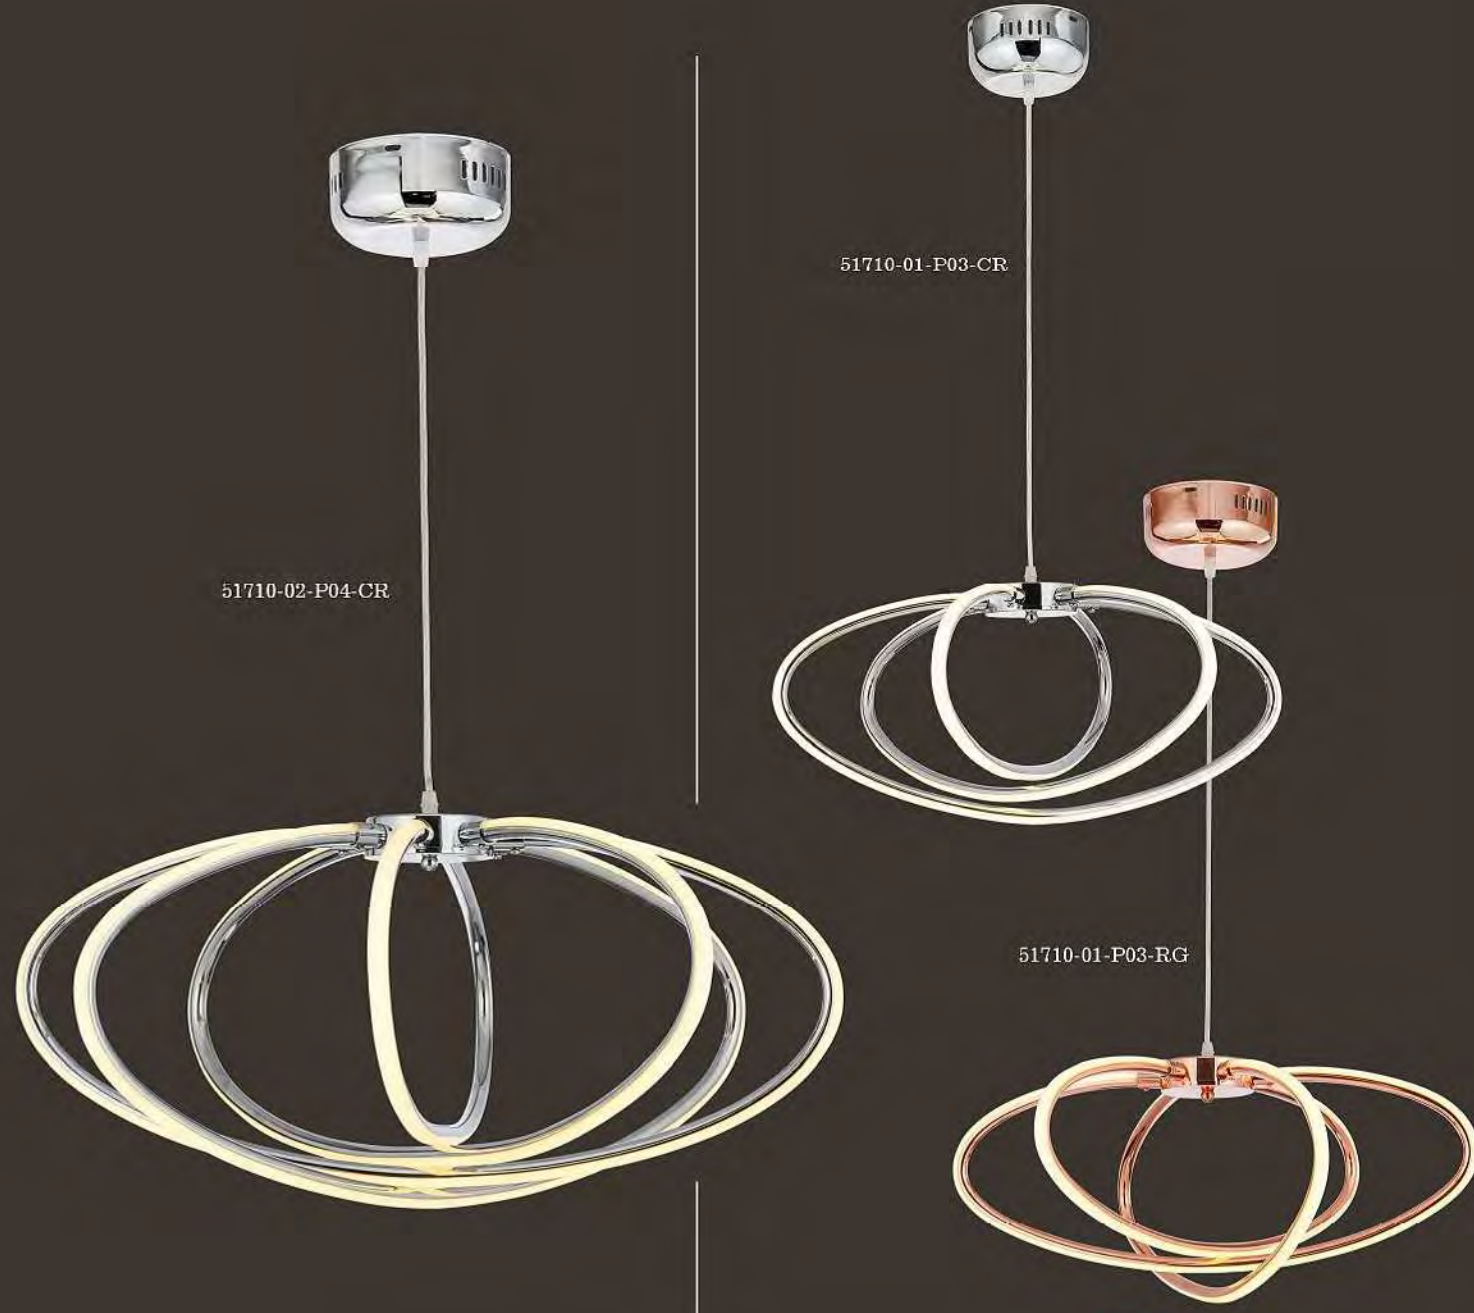

Kod	Ağırlık	Çap	Min. / Max. Uz.	Kelvin	Lümen	Ampul /Ad.
51710-01-P03-CR	1,40 Kg	60 Cm	50 - 110 Cm	3000 K	4620 L	LED / 3x22W
51710-01-P03-RG	1,40 Kg	60 Cm	50 - 110 Cm	3000 K	4620 L	LED / 3x22W
51710-02-P04-CR	1,90 Kg	63 Cm	55 - 115 Cm	3000 K	7280 L	LED / 4x26W
51710-02-P04-RG	1,90 Kg	63 Cm	55 - 115 Cm	3000 K	7280 L	LED / 4x26W

A++ A