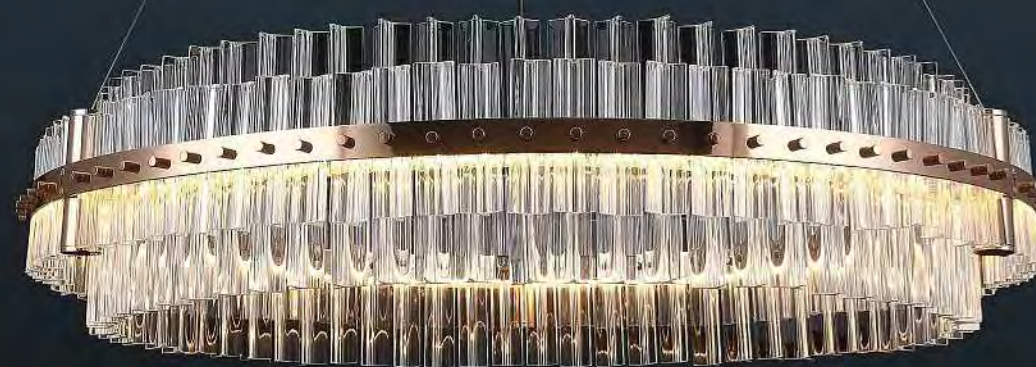

A++ A

Kod	Ağırlık	Çap	Min. / Max. Uz.	Kelvin	Lümen	Ampul /Ad.
51907-01-PS1-GD	9 Kg	46 Cm	40 - 100 Cm	3200 K	1400 L	LED / 1x20W
51907-02-PM1-GD	15,10 Kg	70 Cm	90 - 140 Cm	3200 K	2240 L	LED / 1x32W
51907-03-PB1-GD	16 Kg	85 Cm	90 - 140 Cm	3200 K	2660 L	LED / 1x38W