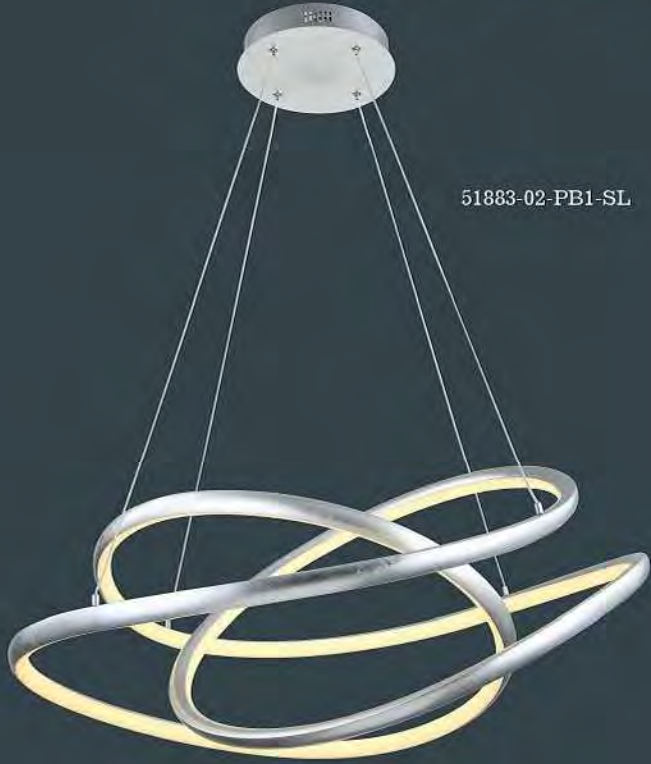

## VENETIA

51883-03-L01-SL

51883-02-PB1-SL

51883-01-PS1-SL

A++ A

Kod	Ağırlık	Çap	Min. / Max. Uz.	Kelvin	Lümen	Ampul /Ad.
51883-01-PS1-SL	3,21 Kg	60 Cm	50 - 120 Cm	3000 K	1850 L	LED / 1x48W
51883-02-PB1-SL	3,81 Kg	75 Cm	60 - 130 Cm	3000 K	2800 L	LED / 1x75.6W
51883-03-L01-SL	3,51 Kg	60x90 Cm	55 - 125 Cm	3000 K	2150 L	LED / 1x57.2W