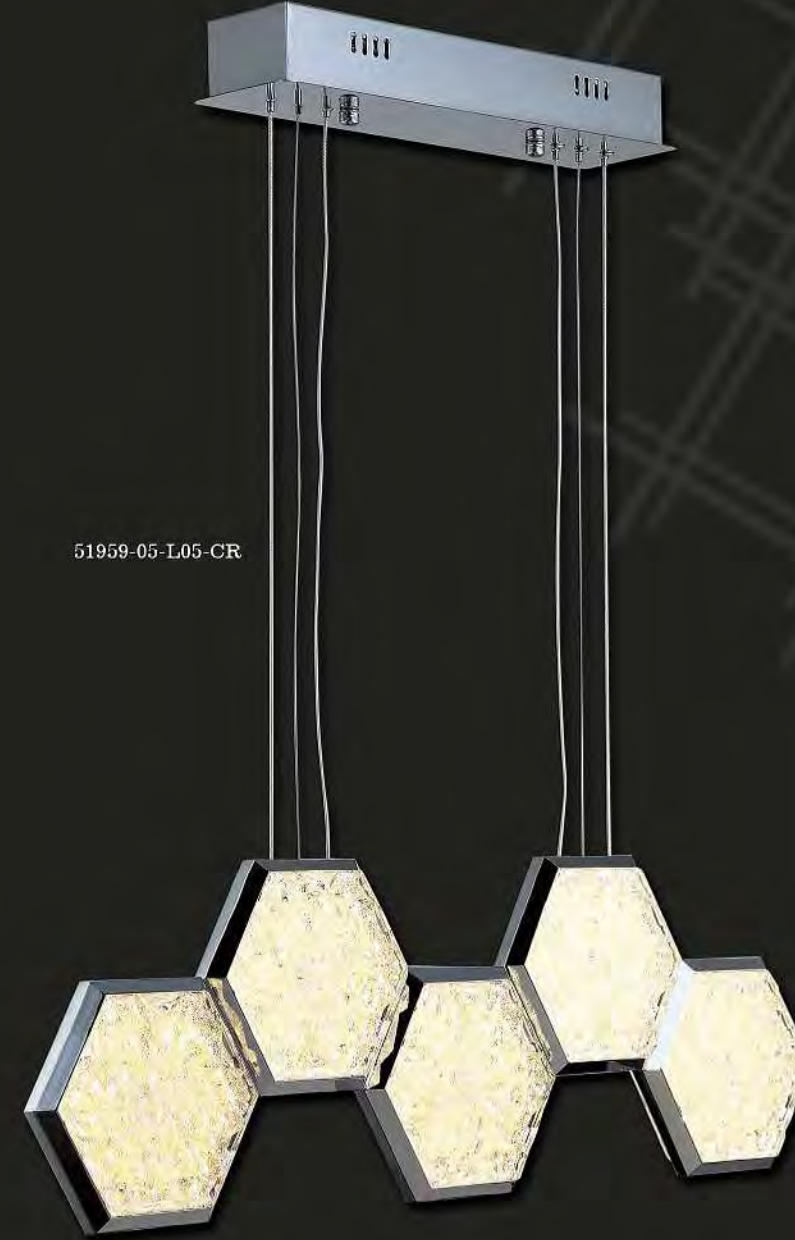

A++ A

Kod	Ağırlık	Çap	Min. / Max. Uz.	Kelvin	Lümen	Ampul / Ad.
51959-01-C03-CR	3,96 Kg	35 Cm	15 Cm	3000 K	1620 L	LED / 3x6W
51959-02-C04-CR	5,21 Kg	35x47 Cm	13 Cm	3000 K	2160 L	LED / 4x6W
51959-03-P04-CR	5,41 Kg	10x45 Cm	43 - 143 Cm	3000 K	4320 L	LED / 4x12W
51959-04-P06-CR	7,72 Kg	10x45 Cm	67 - 157 Cm	3000 K	6480 L	LED / 6x12W
51959-05-L05-CR	6,82 Kg	10x75 Cm	35 - 135 Cm	3000 K	5400 L	LED / 5x12W