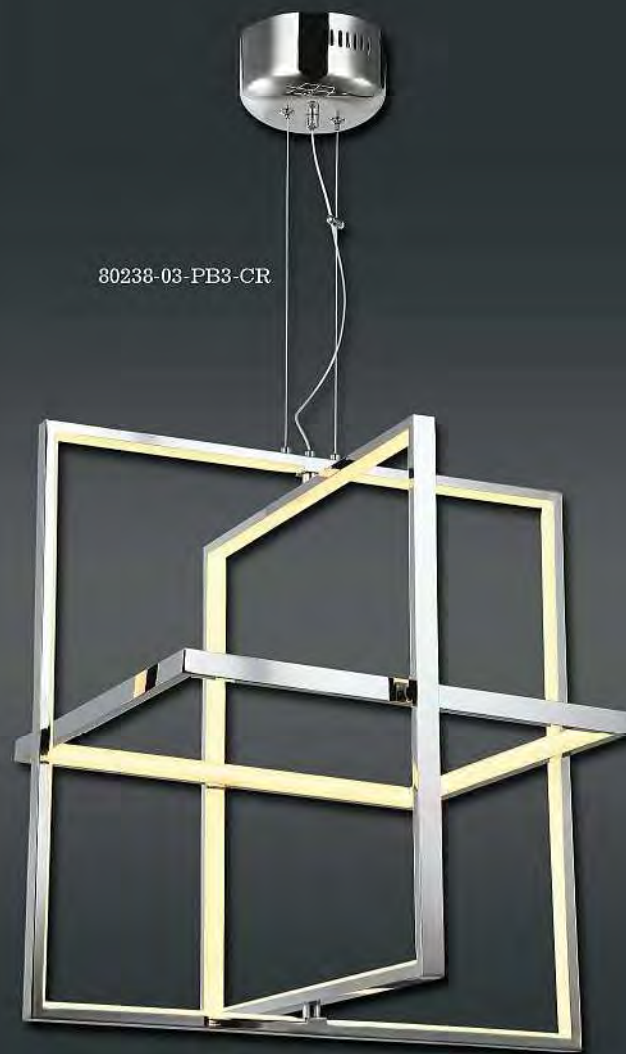

80238-03-PB3-CR