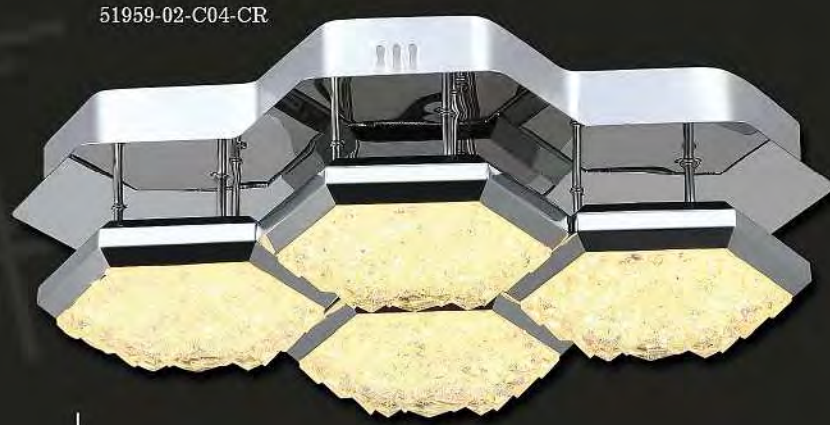

A++ A

Kod	Ağırlık	Çap	Min. / Max. Uz.	Kelvin	Lümen	Ampul / Ad.
51959-01-C03-CR	3,96 Kg	35 Cm	15 Cm	3000 K	1620 L	LED / 3x6W
51959-02-C04-CR	5,21 Kg	35x47 Cm	13 Cm	3000 K	2160 L	LED / 4x6W
51959-03-P04-CR	5,41 Kg	10x45 Cm	43 - 143 Cm	3000 K	4320 L	LED / 4x12W
51959-04-P06-CR	7,72 Kg	10x45 Cm	67 - 157 Cm	3000 K	6480 L	LED / 6x12W
51959-05-L05-CR	6,82 Kg	10x75 Cm	35 - 135 Cm	3000 K	5400 L	LED / 5x12W