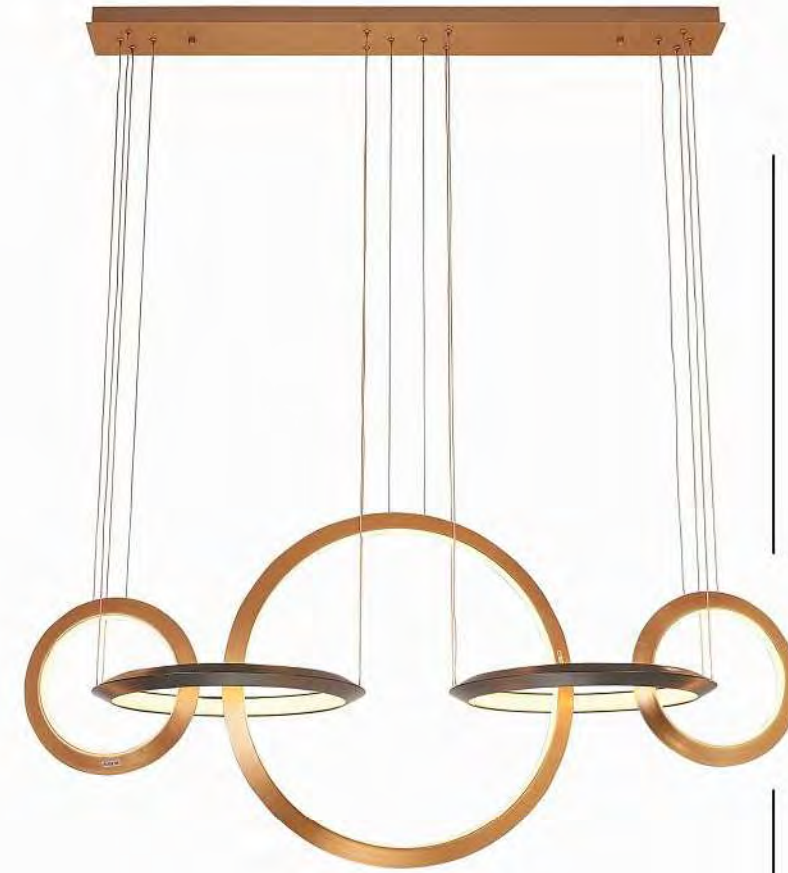

51989-01-P02-AB

51989-03-L05-AB