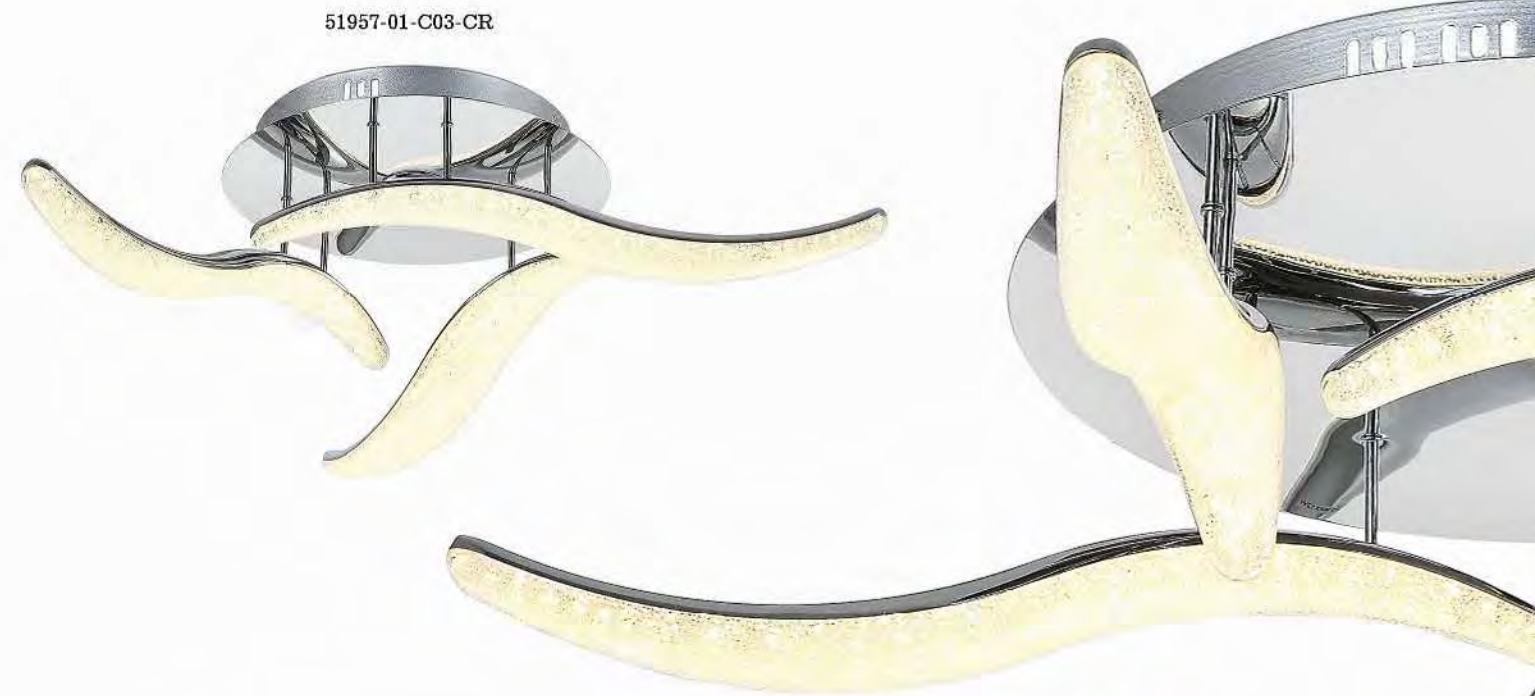

51957-01-C03-CR

A++ A

Kod	Ağırlık	Çap	Min. / Max. Uz.	Kelvin	Lümen	Ampul /Ad.
51957-01-C03-CR	2 Kg	55 Cm	15 Cm	3000 K	4680 L	LED / 3x12W + 1x3W
51957-02-C05-CR	3,70 Kg	78 Cm	15 Cm	3000 K	7800 L	LED / 5x12W + 1x3W
51957-03-L05-CR	4,40 Kg	25x85 Cm	50 - 100 Cm	3000 K	7800 L	LED / 5x12W + 2x3W