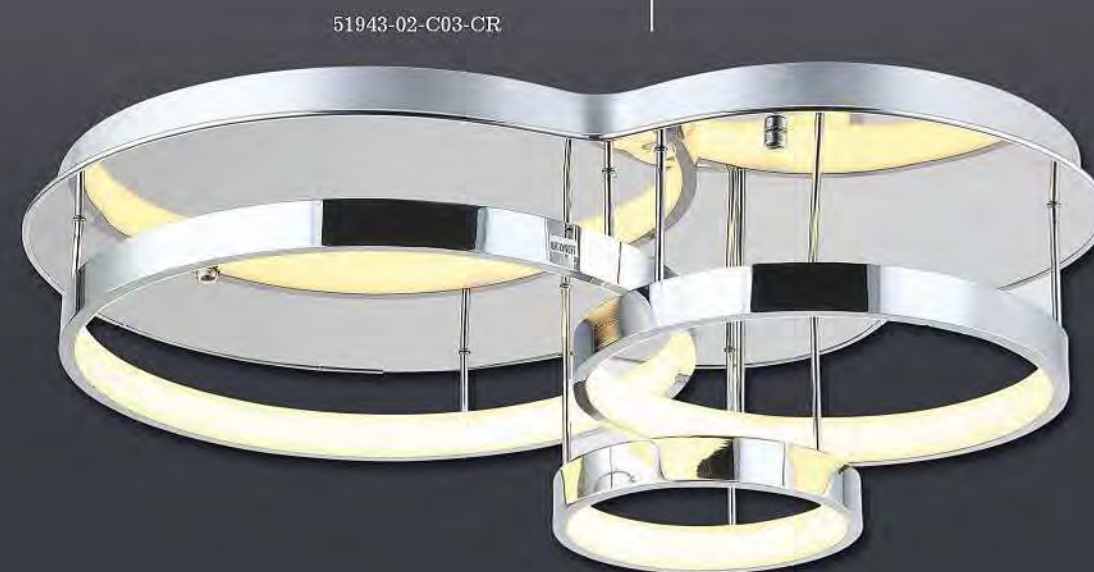

# TIMOTHEA

51943-03-P02-CR

51943-04-L05-CR

51943-01-C02-CR

51943-05-W01-CR

51943-02-C03-CR

A++ A

Kod	Ağırlık	Çap	Min. / Max. Uz.	Kelvin	Lümen	Ampul /Ad.
51943-01-C02-CR	2,20 Kg	33x43 Cm	16 Cm	3000 K	3960 L	LED / 1x26W + 1x37W
51943-02-C03-CR	4,50 Kg	45x65 Cm	20 Cm	3000 K	7200 L	LED / 1x26W + 1x37W + 1x50W
51943-03-P02-CR	2,10 Kg	30x50 Cm	80 - 216 Cm	3000 K	6300 L	LED / 1x37W + 1x62W
51943-04-L05-CR	4,50 Kg	30x105 Cm	70 - 208 Cm	3000 K	11160 L	LED / 2x26W + 2x37W + 1x50W
51943-05-W01-CR	0,60 Kg	8x20 Cm	26 Cm	3000 K	1620 L	LED / 1x26W