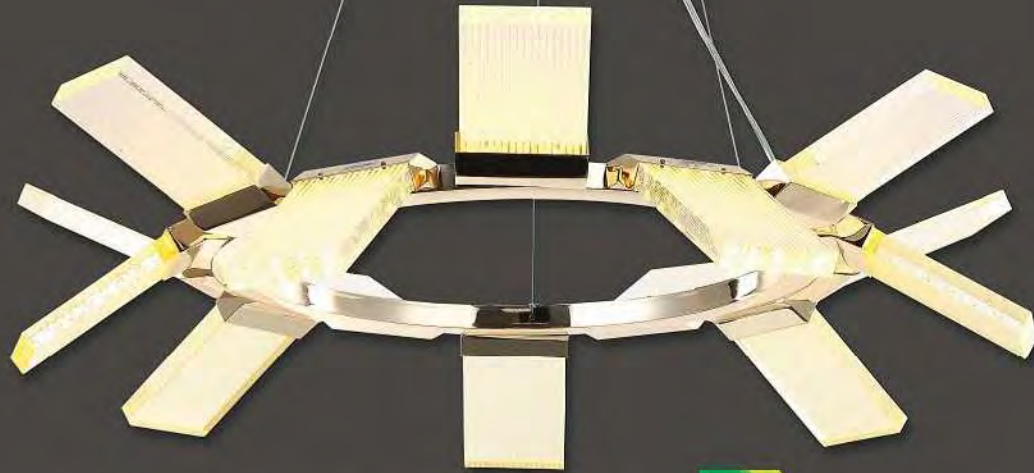

51948-02-P14-GD