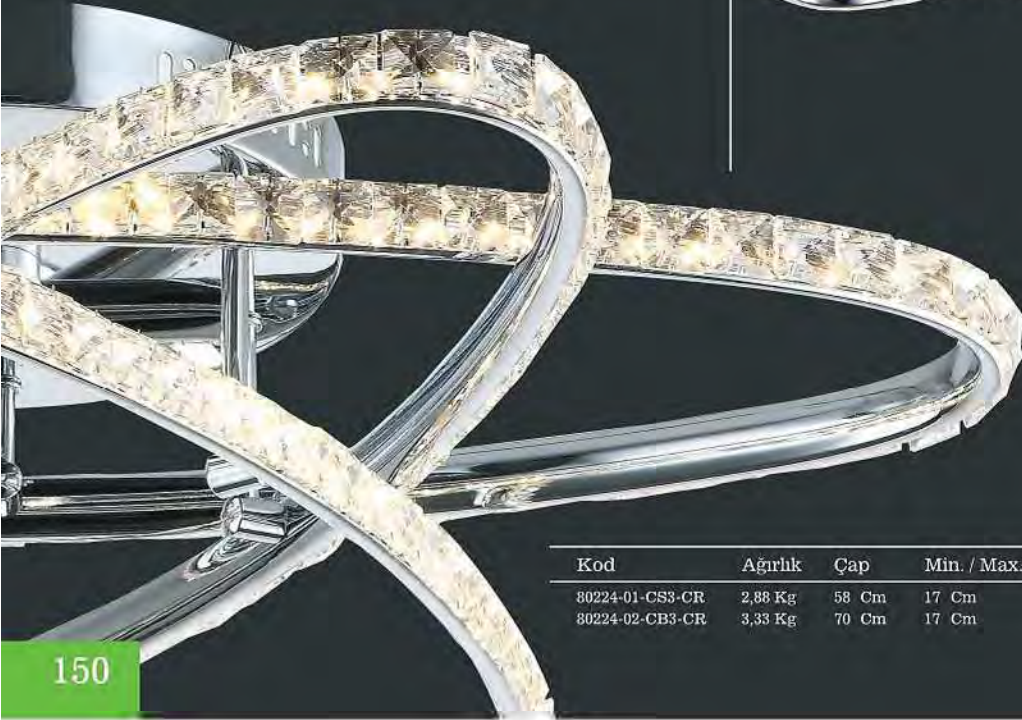

ENNA

80224-02-CB3-CR