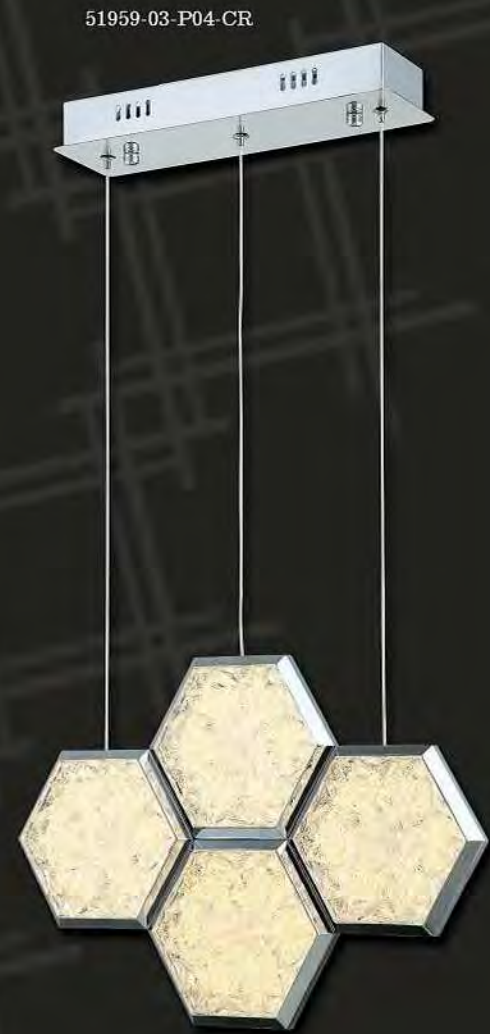

A++ A

Kod	Ağırlık	Çap	Min. / Max. Uz.	Kelvin	Lümen	Ampul / Ad.
51959-01-C03-CR	3,96 Kg	35 Cm	15 Cm	3000 K	1620 L	LED / 3x6W
51959-02-C04-CR	5,21 Kg	35x47 Cm	13 Cm	3000 K	2160 L	LED / 4x6W
51959-03-P04-CR	5,41 Kg	10x45 Cm	43 - 143 Cm	3000 K	4320 L	LED / 4x12W
51959-04-P06-CR	7,72 Kg	10x45 Cm	67 - 157 Cm	3000 K	6480 L	LED / 6x12W
51959-05-L05-CR	6,82 Kg	10x75 Cm	35 - 135 Cm	3000 K	5400 L	LED / 5x12W