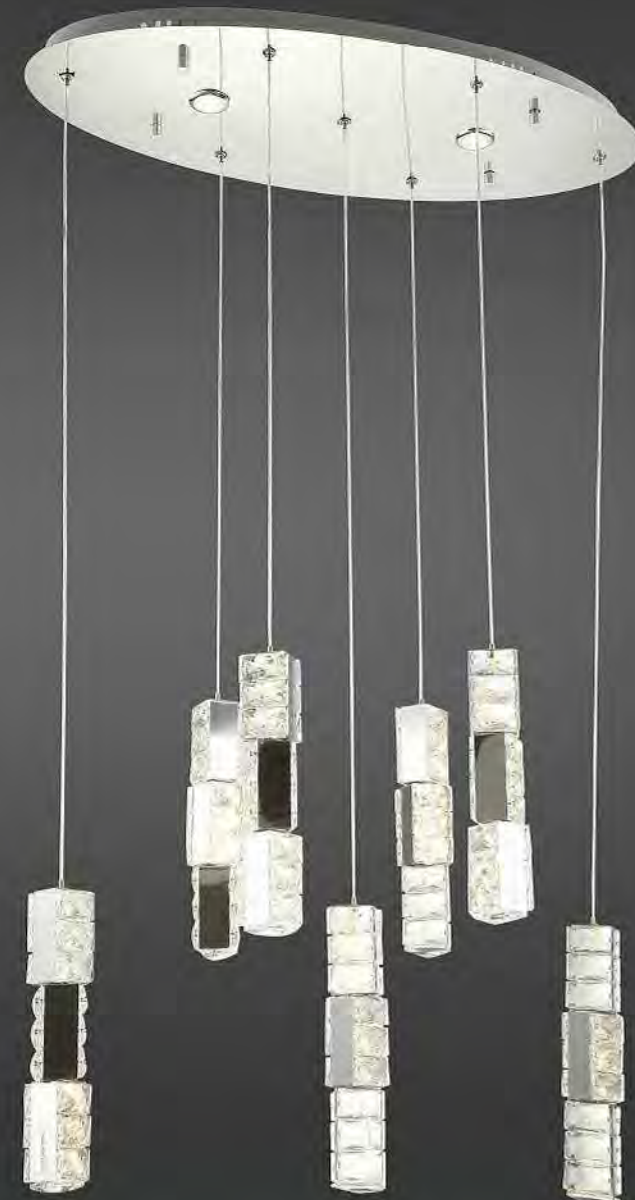

# VIONA

51885-03-P10-CR

51885-01-P04-CR

51885-02-P06-CR

51885-04-L07-CR

A++ A

Kod	Ağırlık	Çap	Min. / Max. Uz.	Kelvin	Lümen	Ampul /Ad.
51885-01-P04-CR	5,44 Kg	40 Cm	60 - 100 Cm	3000 - 4800 K	3960 L	LED / 4x6W + 3x3W
51885-02-P06-CR	8,08 Kg	50 Cm	60 - 100 Cm	3000 - 4800 K	6120 L	LED / 6x6W + 2x3W
51885-03-P10-CR	12,30 Kg	60 Cm	85 - 130 Cm	3000 - 4800 K	8280 L	LED / 10x6W + 3x3W
51885-04-L07-CR	9,30 Kg	35x80 Cm	60 - 100 Cm	3000 - 4800 K	5760 L	LED / 7x6W + 2x3W