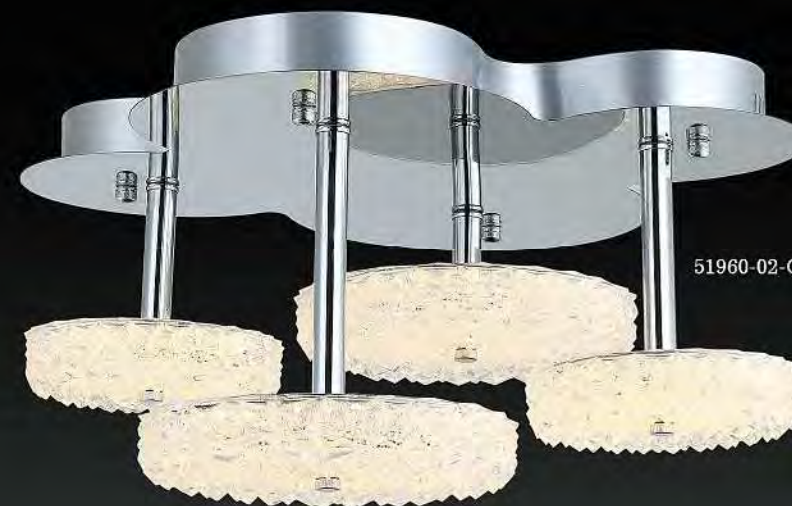

A++ A

51960-04-P05-CR

51960-03-P03-CR

51960-02-C04-CR

51960-01-C02-CR

51960-05-L05-CR

A++ A

Kod	Ağırlık	Çap	Min. / Max. Uz.	Kelvin	Lümen	Ampul /Ad.
51960-01-C02-CR	3,74 Kg	24x40 Cm	20 Cm	3000 K	2250 L	LED / 1x10W + 1x15W
51960-02-C04-CR	7,40 Kg	47x50 Cm	25 Cm	3000 K	4500 L	LED / 2x10W + 2x15W
51960-03-P03-CR	5,78 Kg	40 Cm	80 - 160 Cm	3000 K	3150 L	LED / 2x10W + 1x15W
51960-04-P05-CR	10,40 Kg	55x68 Cm	100 - 160 Cm	3000 K	5400 L	LED / 3x10W + 2x15W
51960-05-L05-CR	9,90 Kg	25x110 Cm	65 - 160 Cm	3000 K	5400 L	LED / 3x10W + 2x15W