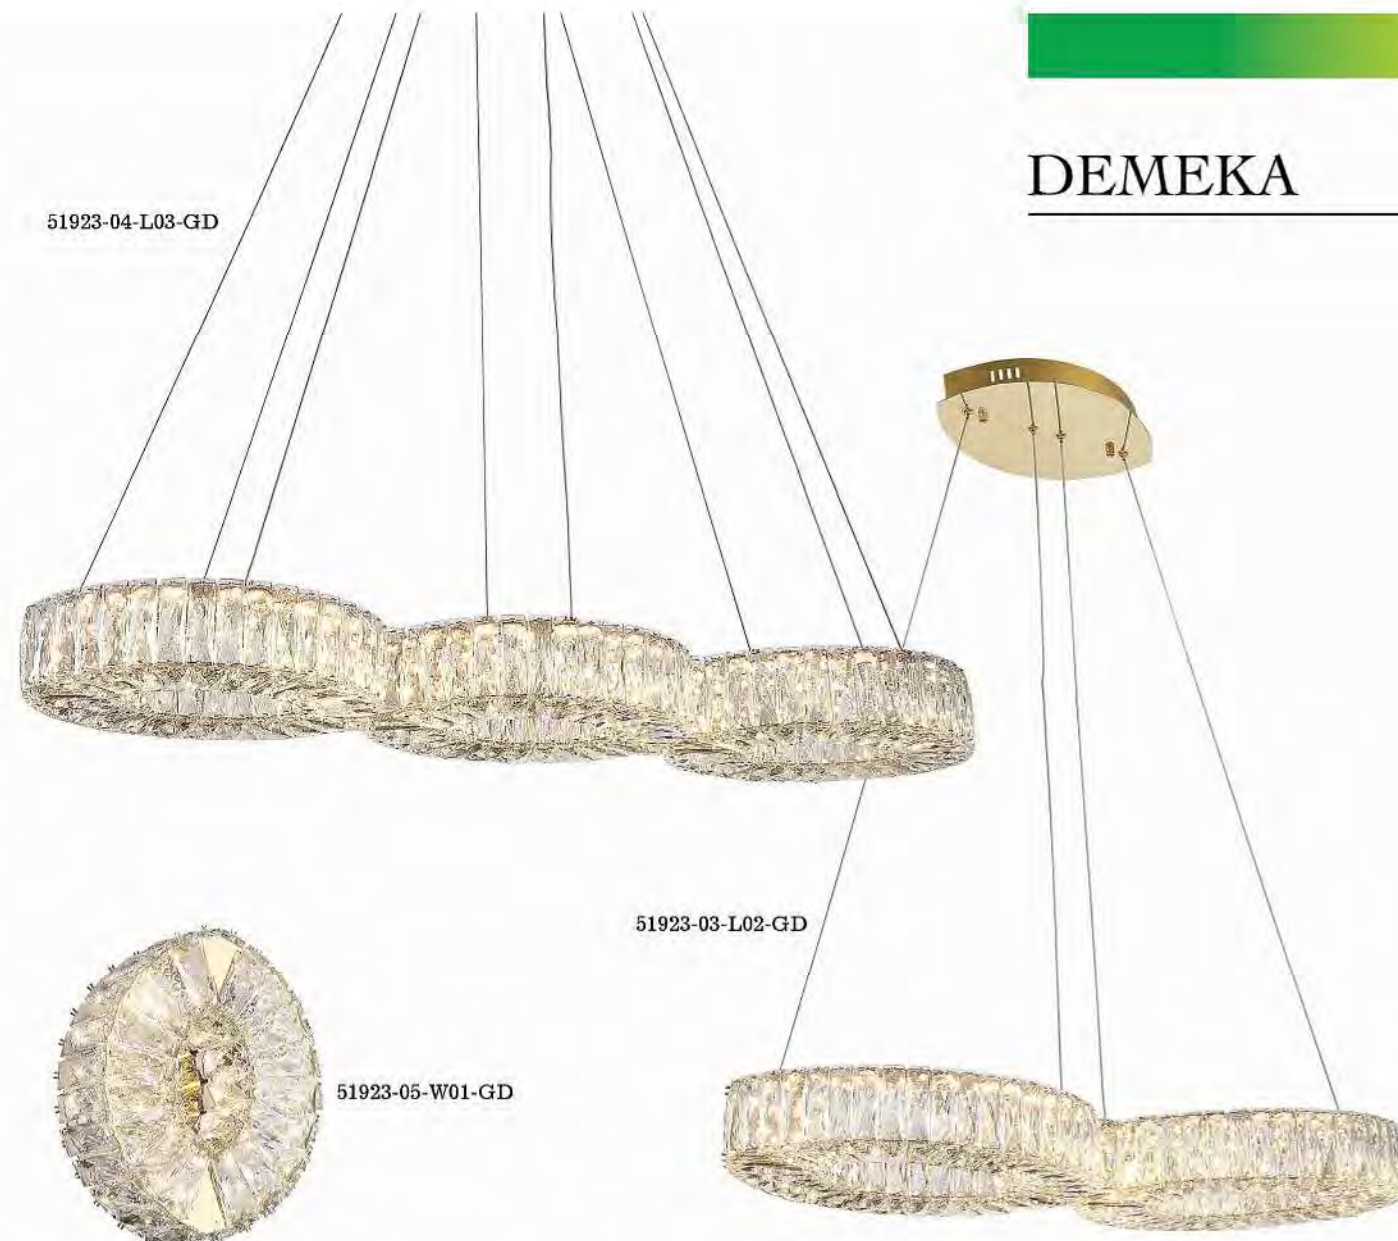

51923-04-L03-GD

51923-03-L02-GD

51923-05-W01-GD

A++ A

Kod	Ağırlık	Çap	Min. / Max. Uz.	Kelvin	Lümen	Ampul /Ad.
51923-01-PS3-GD	9,68 Kg	66 Cm	40 - 105 Cm	3000 K	7200 L	LED / 1x90W
51923-02-PB3-GD	11,40 Kg	80 Cm	40 - 105 Cm	3000 K	8640 L	LED / 1x108W
51923-03-L02-GD	8,34 Kg	34x82 Cm	40 - 105 Cm	3000 K	5760 L	LED / 1x72W
51923-04-L03-GD	9,48 Kg	28x93 Cm	40 - 105 Cm	3000 K	7200 L	LED / 1x90W
51923-05-W01-GD	2,30 Kg	12x25 Cm	20 Cm	3000 K	1920 L	LED / 1x24W