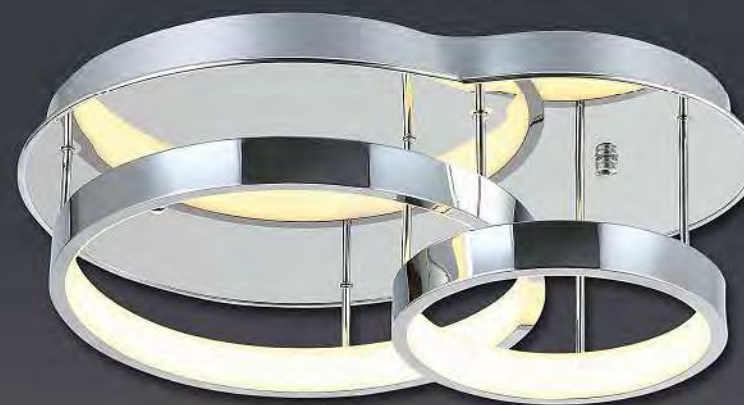

51943-01-C02-CR