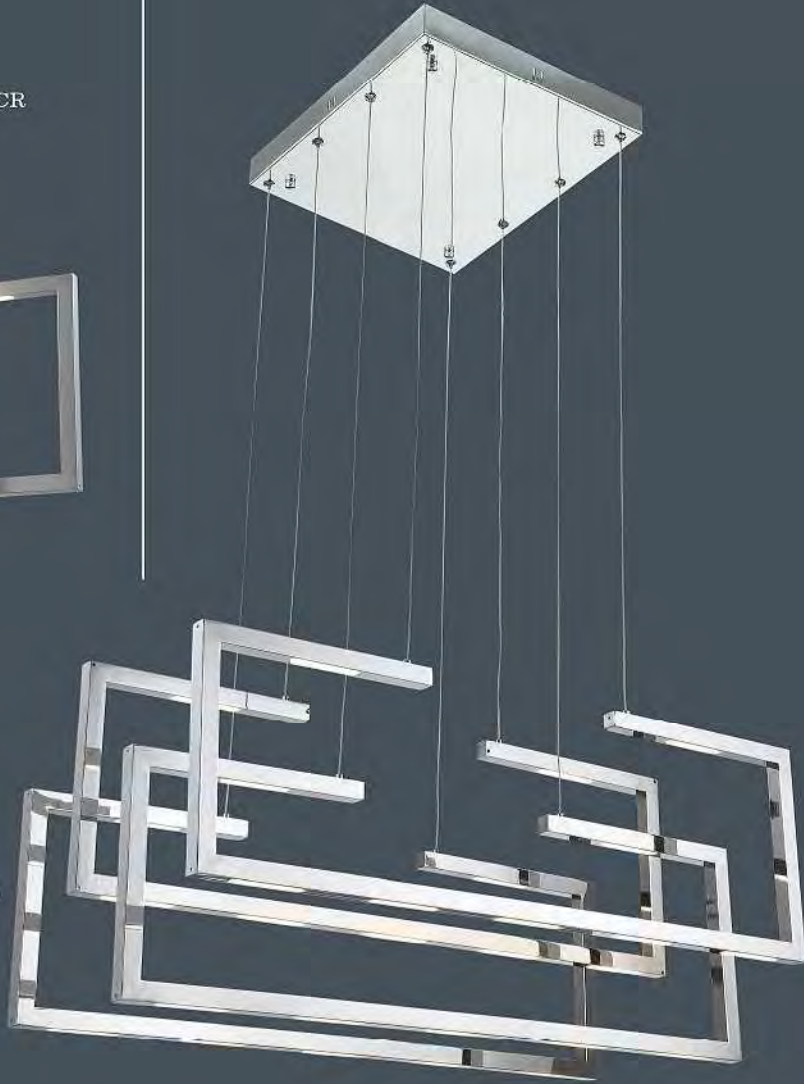

51894-01-L01-CR

51894-04-L04-CR

A++ A

Kod	Ağırlık	Çap	Min. / Max. Uz.	Kelvin	Lümen	Ampul /Ad.
51894-01-L01-CR	1,40 Kg	5x110 Cm	45 - 145 Cm	3000 K	9625 L	LED / 1x35W
51894-03-L03-CR	3,62 Kg	25x110 Cm	80 - 160 Cm	3000 K	23375 L	LED / 1x85W
51894-04-L04-CR	4,30 Kg	40x80 Cm	55 - 155 Cm	3000 K	27500 L	LED / 1x100W