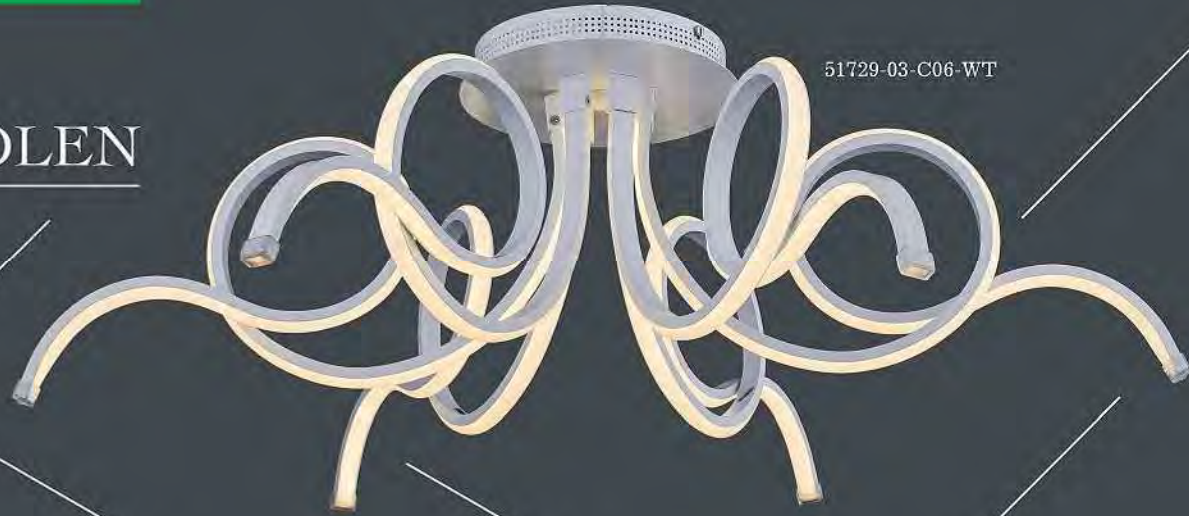

DOLEN

51729-03-C06-WT

51729-02-C05-WT