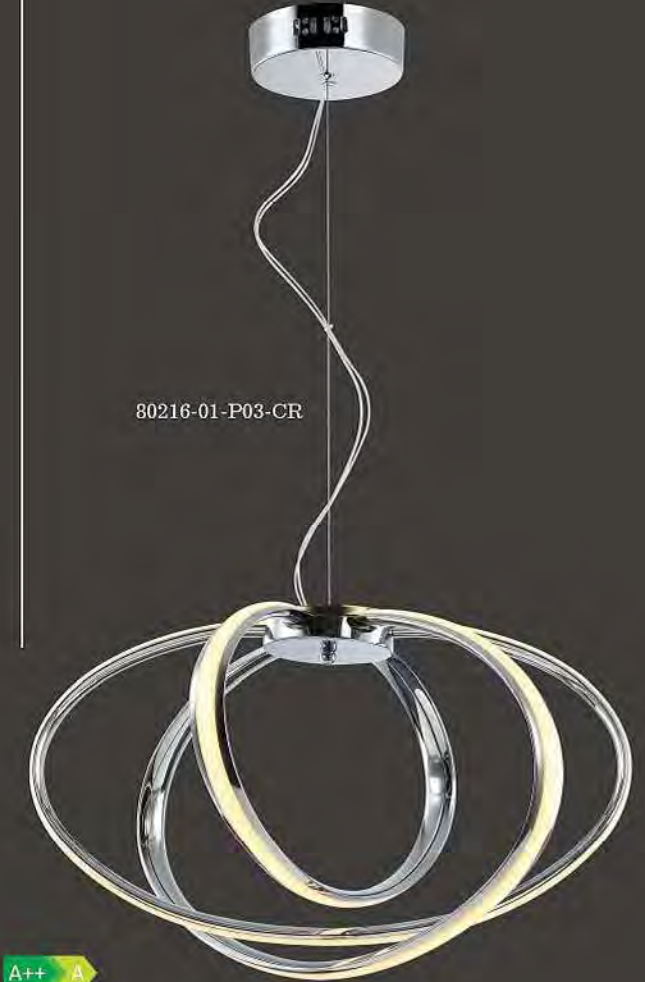

80216-01-P03-CR