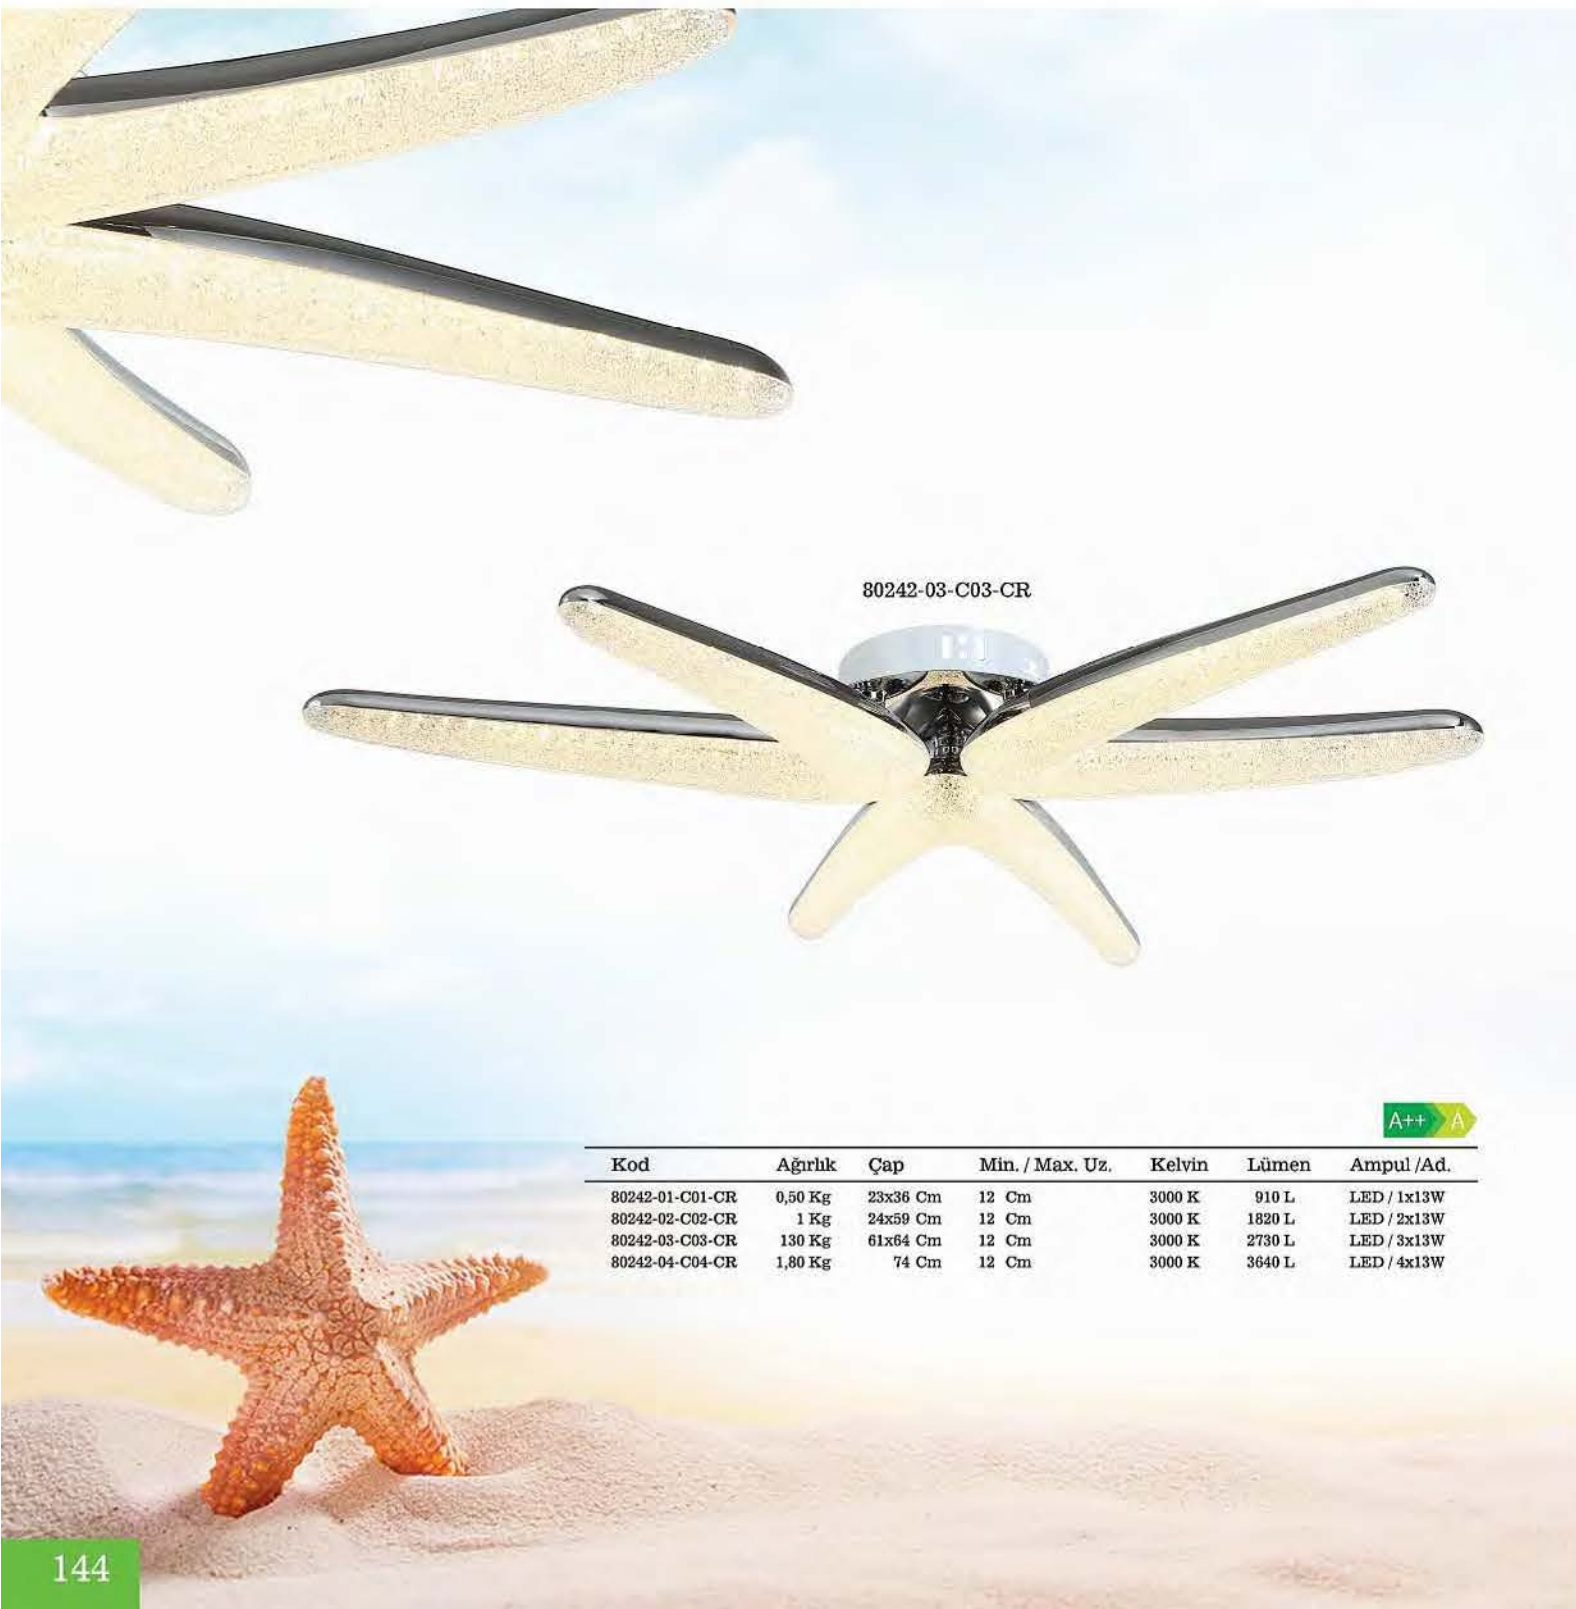

MARENA

80242-03-C03-CR

Kod	Ağırlık	Çap	Min. / Max. Uz.	Kelvin	Lümen	Ampul /Ad.
80242-01-C01-CR	0,50 Kg	23x36 Cm	12 Cm	3000 K	910 L	LED / 1x13W
80242-02-C02-CR	1 Kg	24x59 Cm	12 Cm	3000 K	1820 L	LED / 2x13W
80242-03-C03-CR	130 Kg	61x64 Cm	12 Cm	3000 K	2730 L	LED / 3x13W
80242-04-C04-CR	1,80 Kg	74 Cm	12 Cm	3000 K	3640 L	LED / 4x13W

A++ A