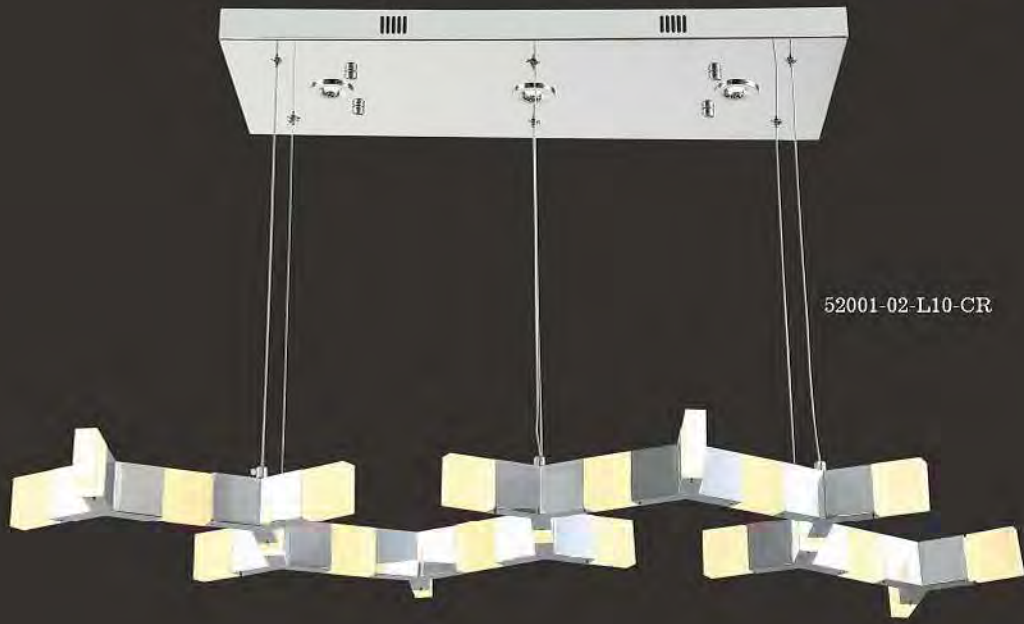

52001-02-L10-CR

A++ A

Kod	Ağırlık	Çap	Min. / Max. Uz.	Kelvin	Lümen	Ampul / Ad.
52001-01-P10-CR	5,50 Kg	76 Cm	20 - 120 Cm	3000 K	7560 L	LED / 10x3W + 3x3W
52001-02-L10-CR	6 Kg	60x110 Cm	20 - 120 Cm	3000 K	7560 L	LED / 10x3W + 3x3W