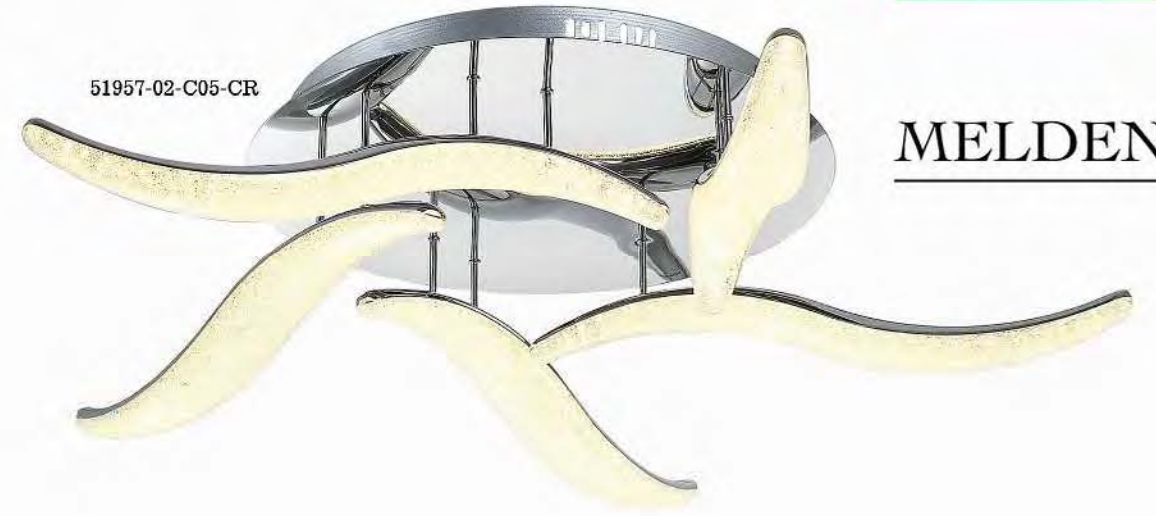

51957-02-C05-CR

MELDEN