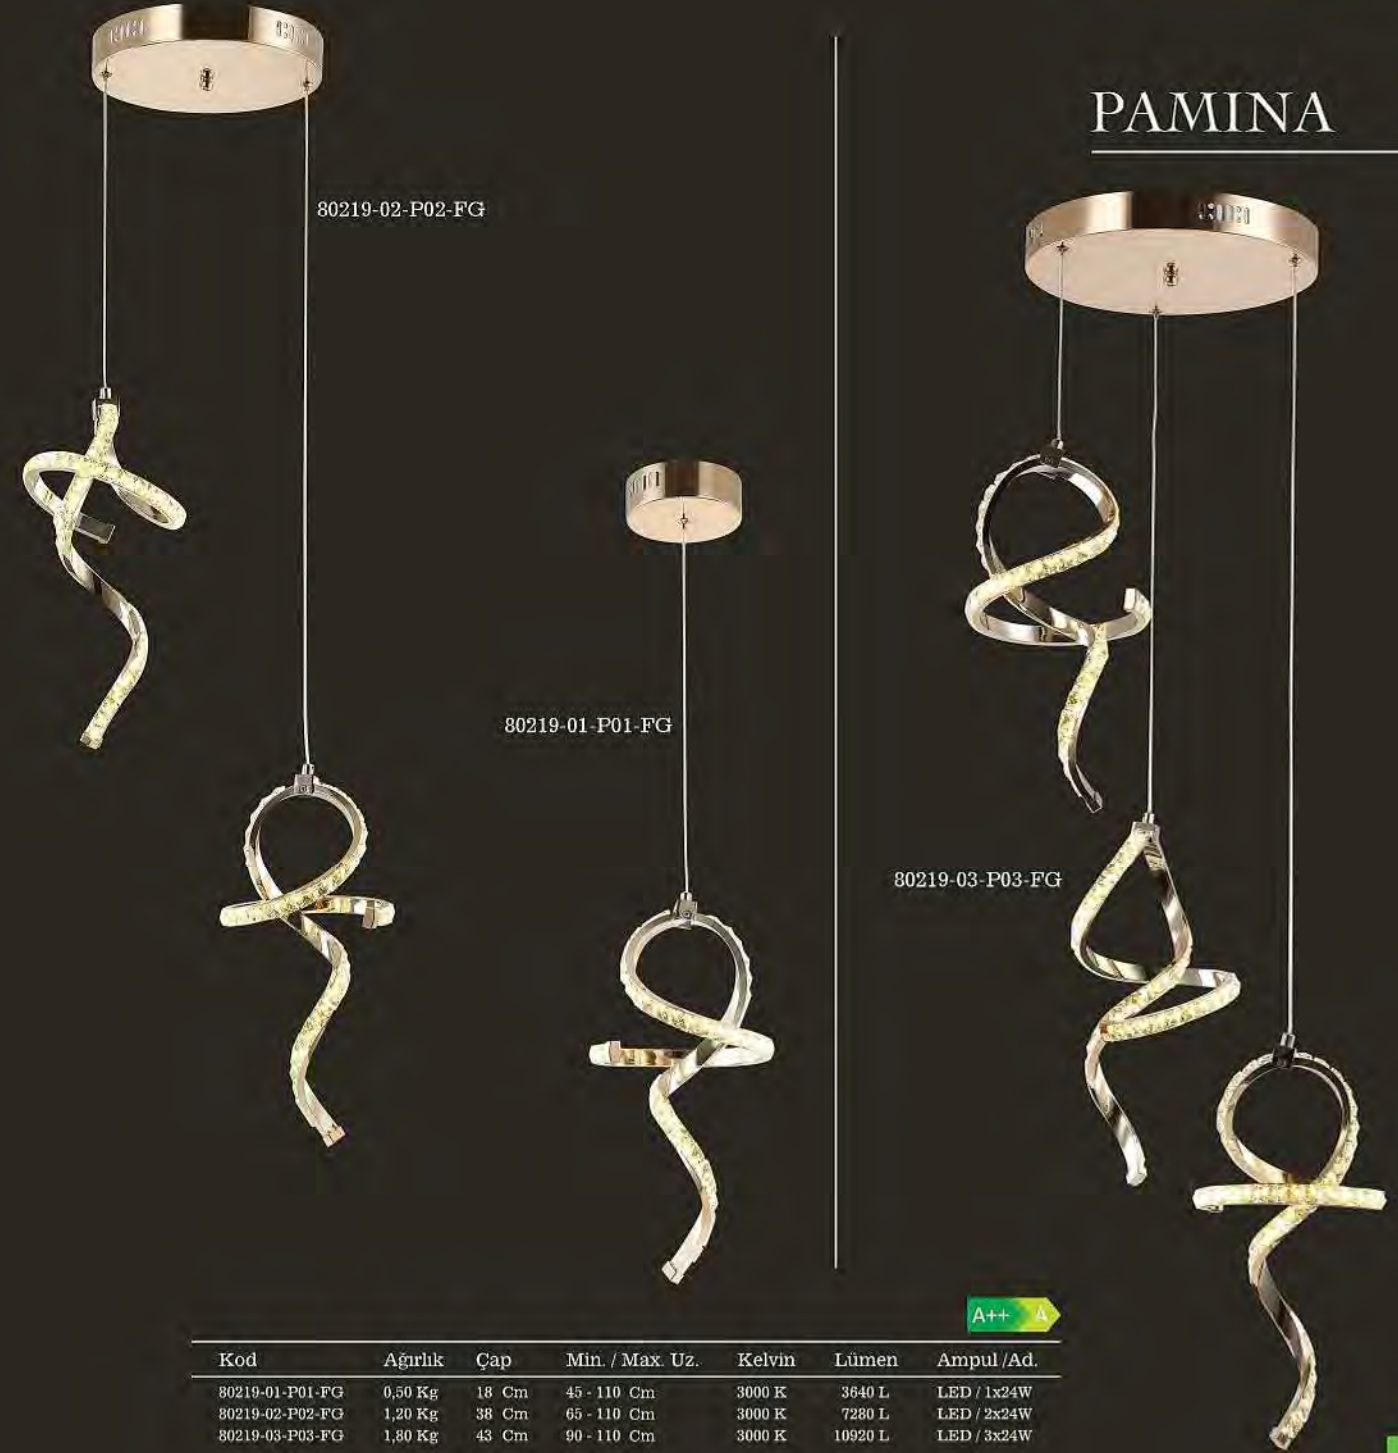

PAMINA

80219-02-P02-FG

80219-01-P01-FG

80219-03-P03-FG

A++ A

Kod	Ağırlık	Çap	Min. / Max. Uz.	Kelvin	Lümen	Ampul /Ad.
80219-01-P01-FG	0,50 Kg	18 Cm	45 - 110 Cm	3000 K	3640 L	LED / 1x24W
80219-02-P02-FG	1,20 Kg	38 Cm	65 - 110 Cm	3000 K	7280 L	LED / 2x24W
80219-03-P03-FG	1,80 Kg	43 Cm	90 - 110 Cm	3000 K	10920 L	LED / 3x24W