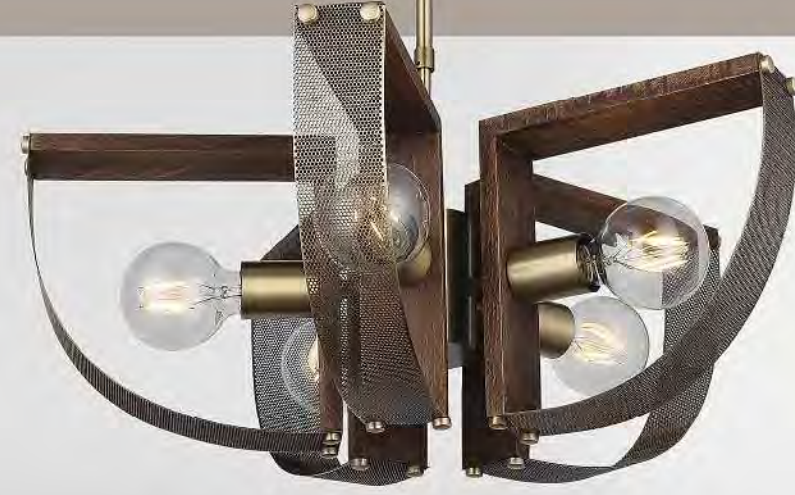

MONE

VV

1478-52-05