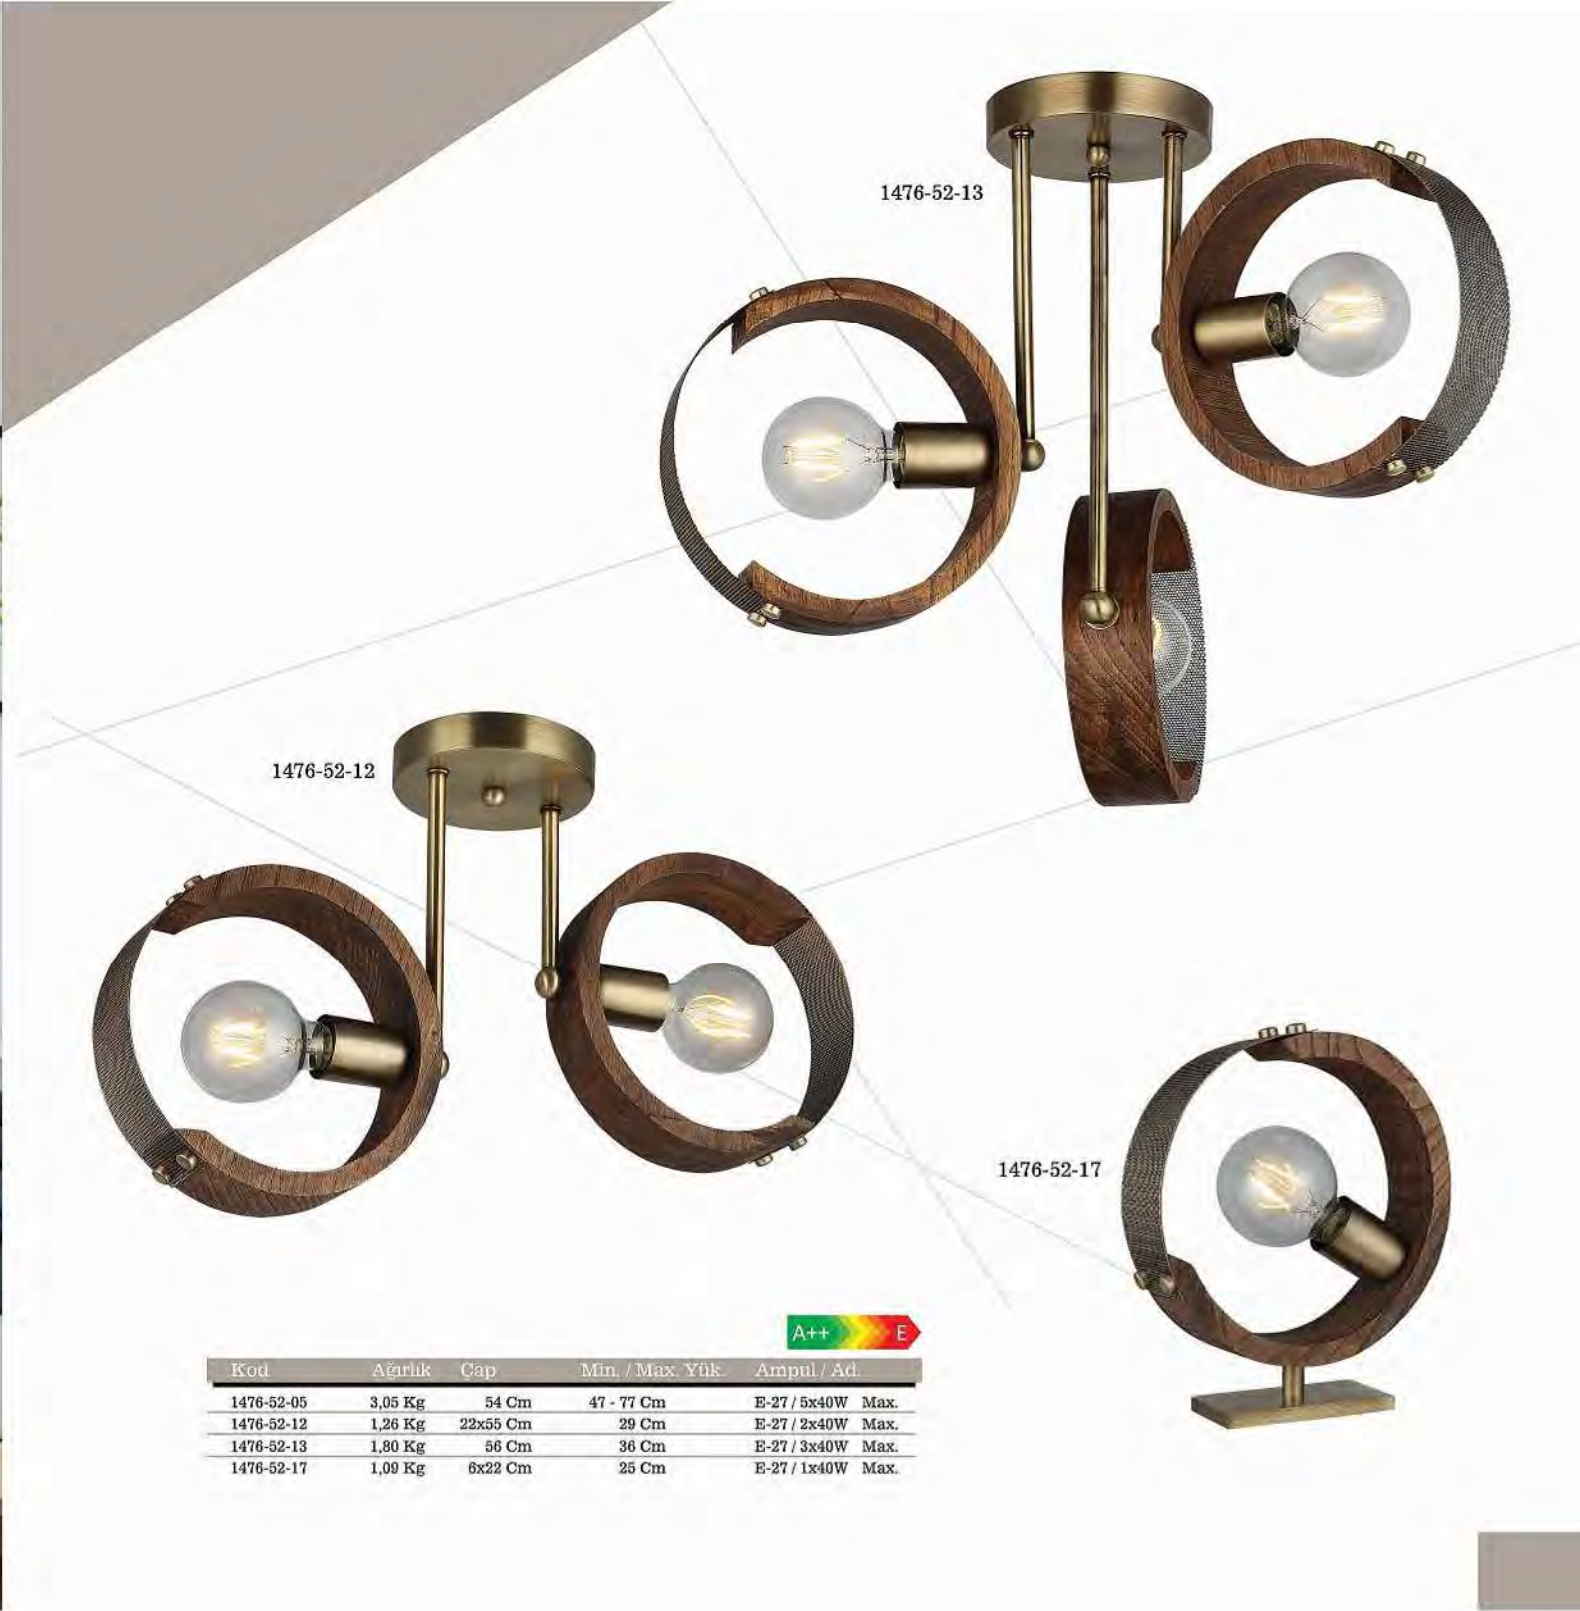

1476-52-13

1476-52-12

1476-52-17

Kod	Ağırlık	Çap	Min. / Max. Yükseklik	Ampul / Ad.
1476-52-05	3,05 Kg	54 Cm	47 - 77 Cm	E-27 / 5x40W Max.
1476-52-12	1,26 Kg	22x55 Cm	29 Cm	E-27 / 2x40W Max.
1476-52-13	1,80 Kg	56 Cm	36 Cm	E-27 / 3x40W Max.
1476-52-17	1,09 Kg	6x22 Cm	25 Cm	E-27 / 1x40W Max.