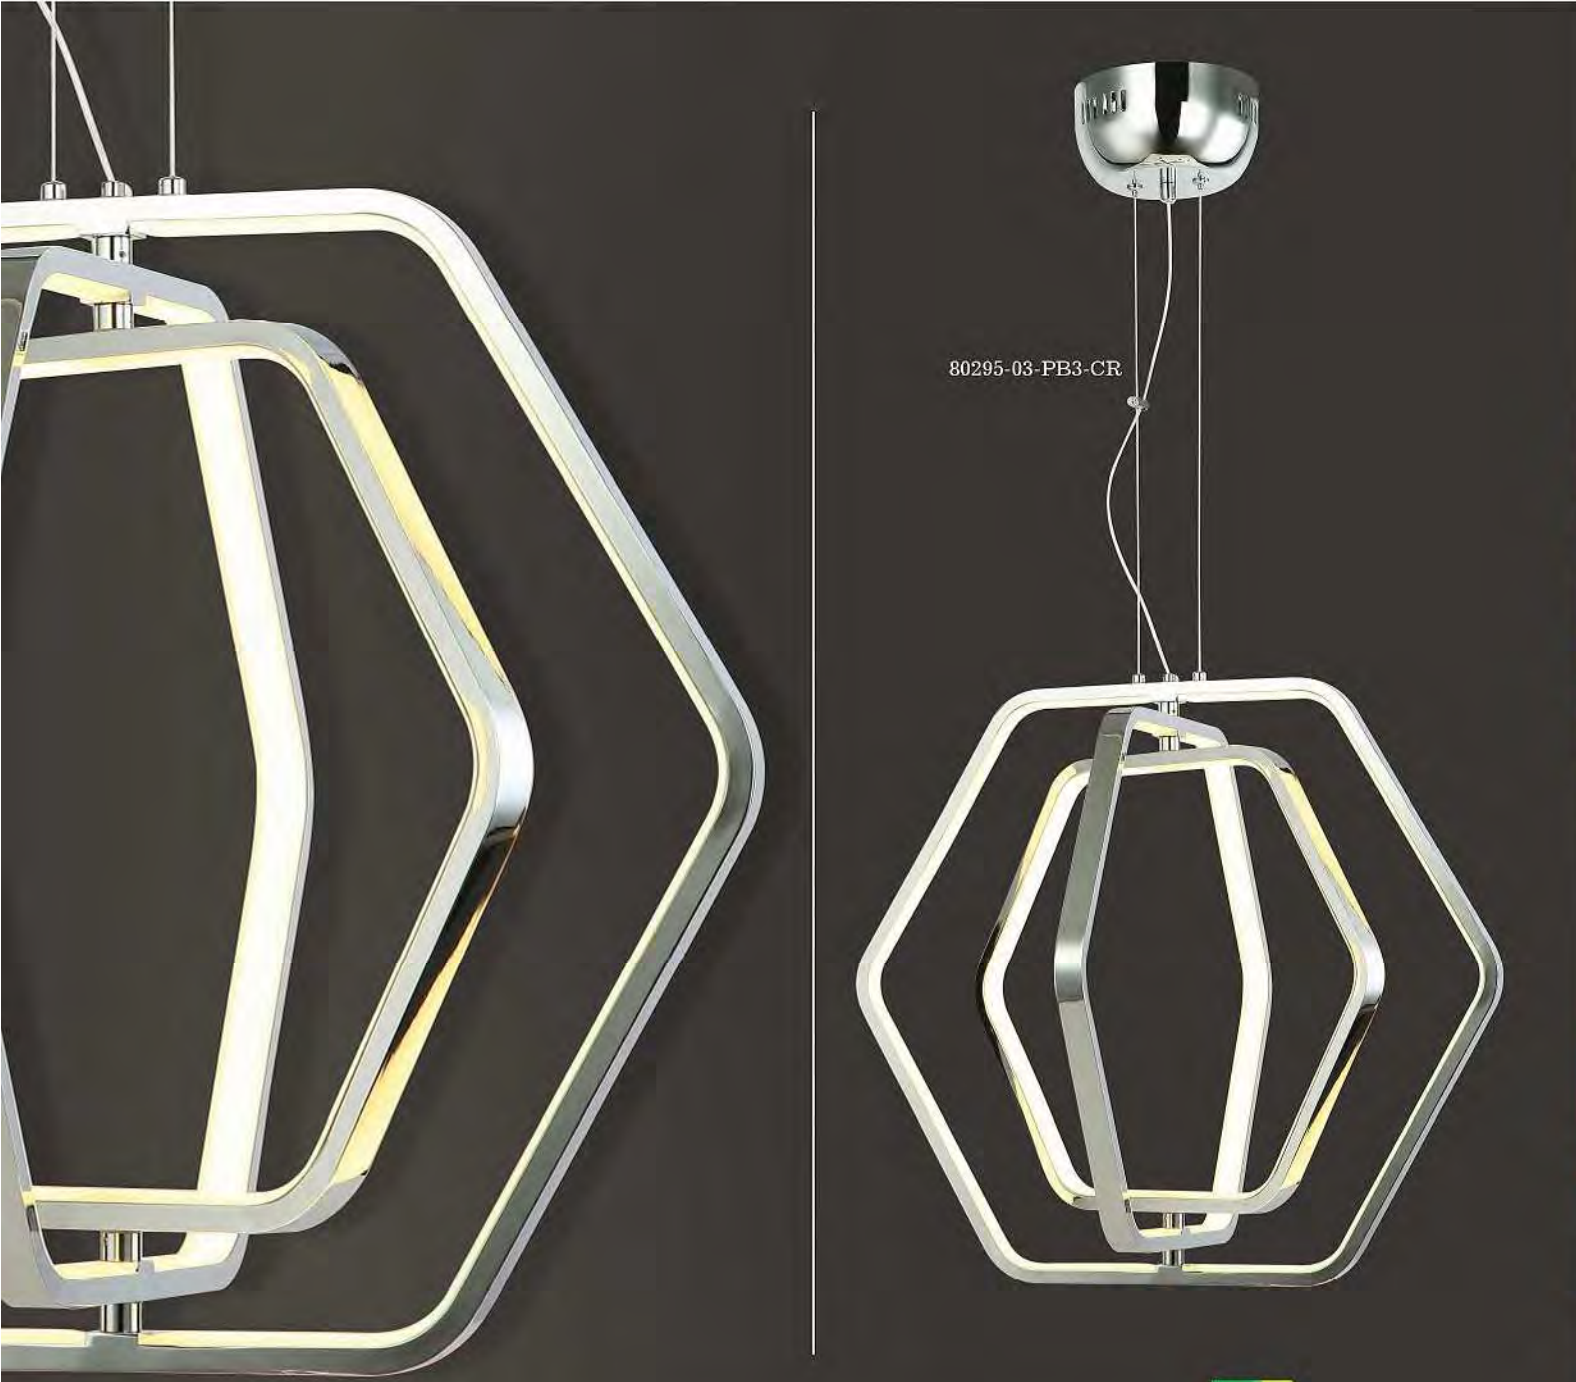

80295-03-PB3-CR