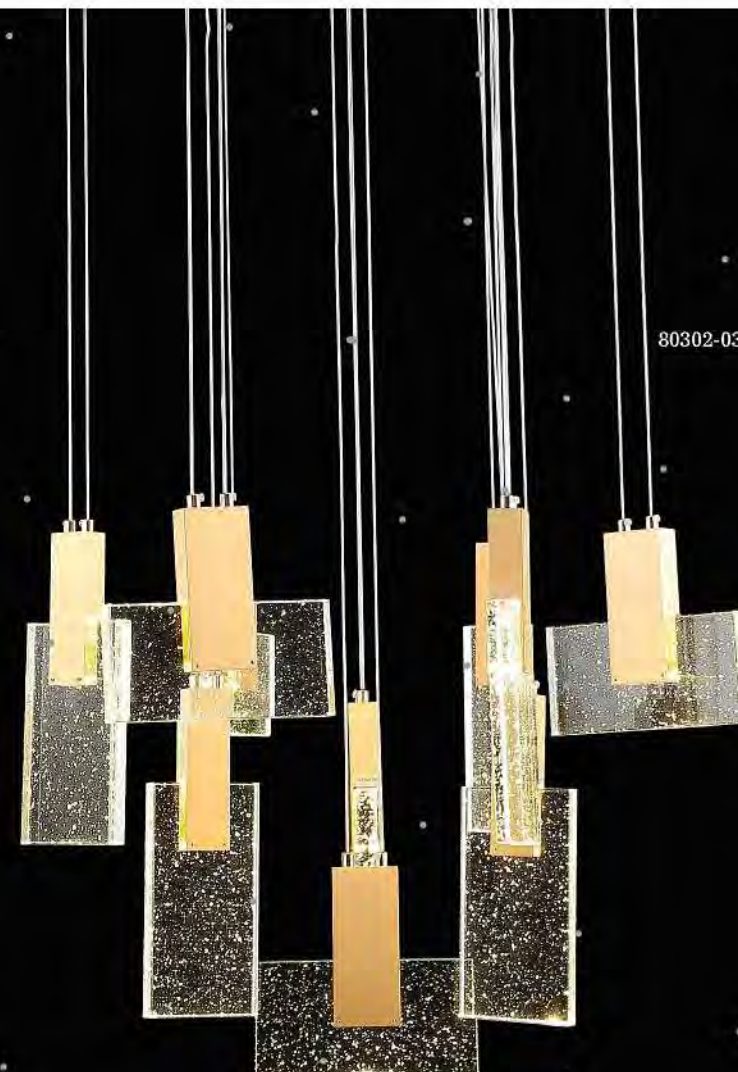

TORETTO

80302-01-P05-FG

80302-02-P07-FG

80302-03-P10-FG

A++ A

Kod	Ağırlık	Çap	Min. / Max. Uz.	Kelvin	Lümen	Ampul /Ad.
80302-01-P05-FG	9,80 Kg	50 Cm	60 - 145 Cm	3000 K	-- L	LED / 5x7W + 4x5W
80302-02-P07-FG	14,70 Kg	60 Cm	100 - 175 Cm	3000 K	-- L	LED / 7x7W + 6x5W
80302-03-P10-FG	21,10 Kg	70 Cm	100 - 210 Cm	3000 K	-- L	LED / 10x7W + 6x5W