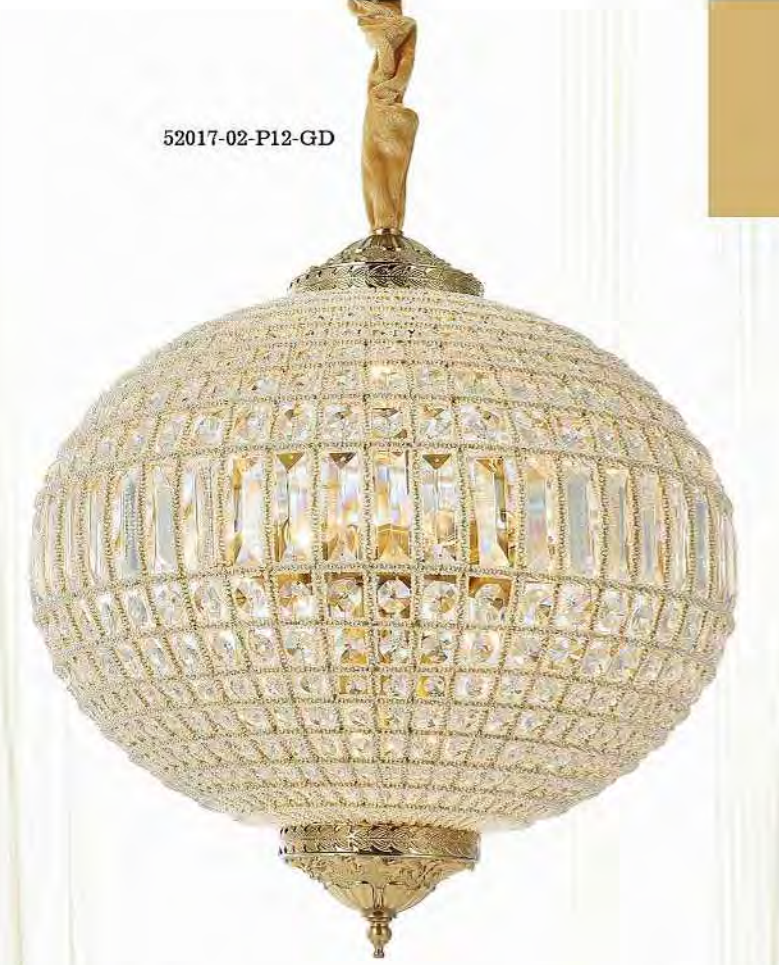

Ağırlık : 5,33 Kg
Çap : 18x26 Cm
Min. / Max. Uz. : 44 Cm
Ampul / Ad. : E-14 / 4x40W

A++ E

52017-03-P18-GD

52017-01-P09-GD

52017-02-P12-GD

PATERNA

52017-01-P09-GD

Ağırlık : 6,10 Kg
Çap : 45 Cm
Min. / Max. Uz. : 85 - 161 Cm
Ampul / Ad. : E-14 / 9x40W