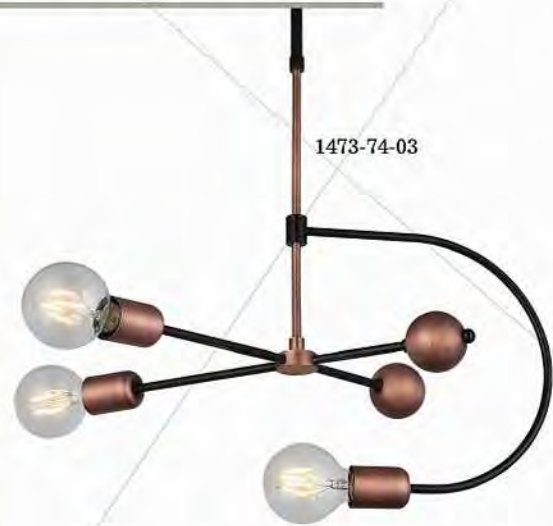

1473-74-03