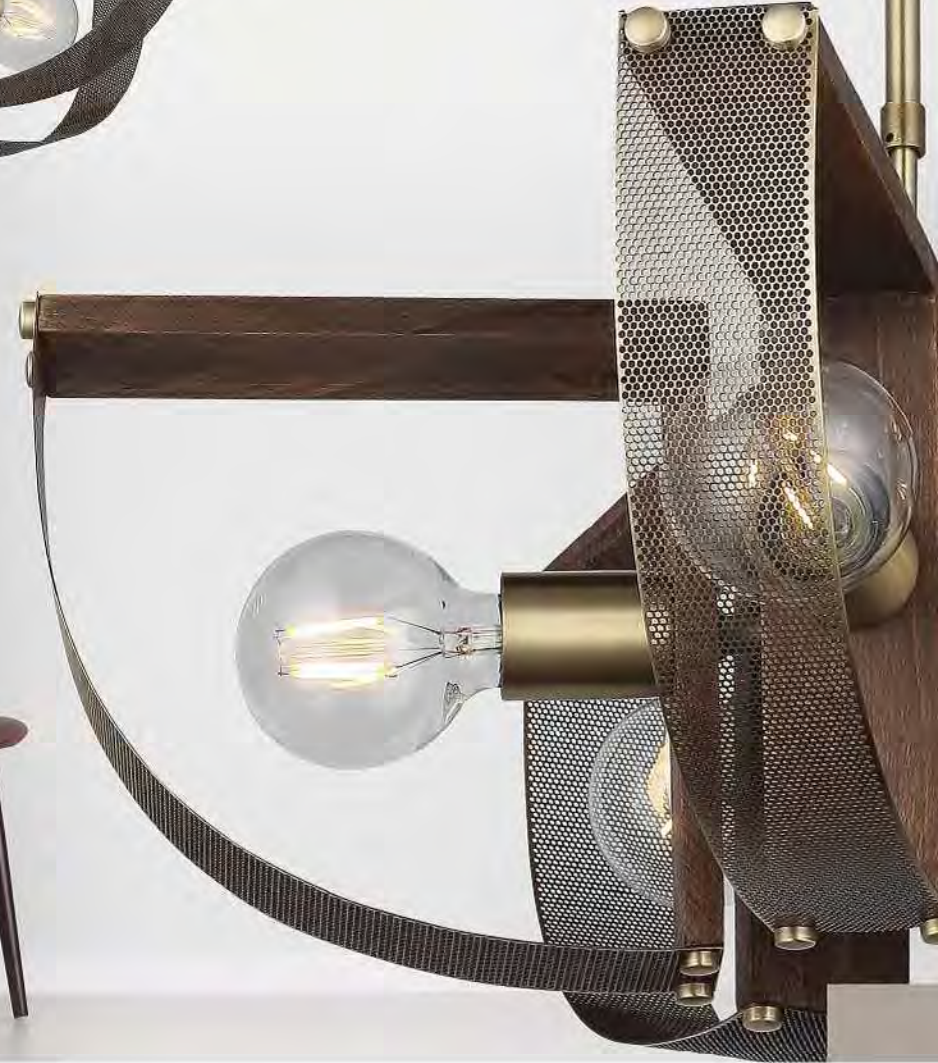

MONE

VV

1478-52-05