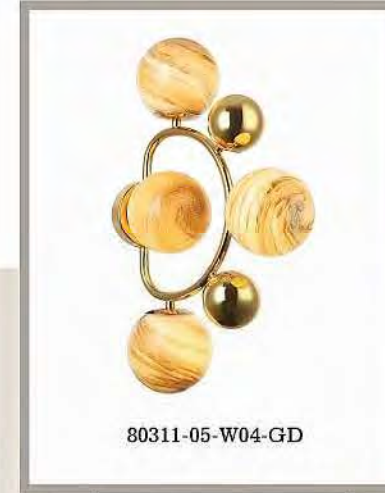

80311-05-W04-GD