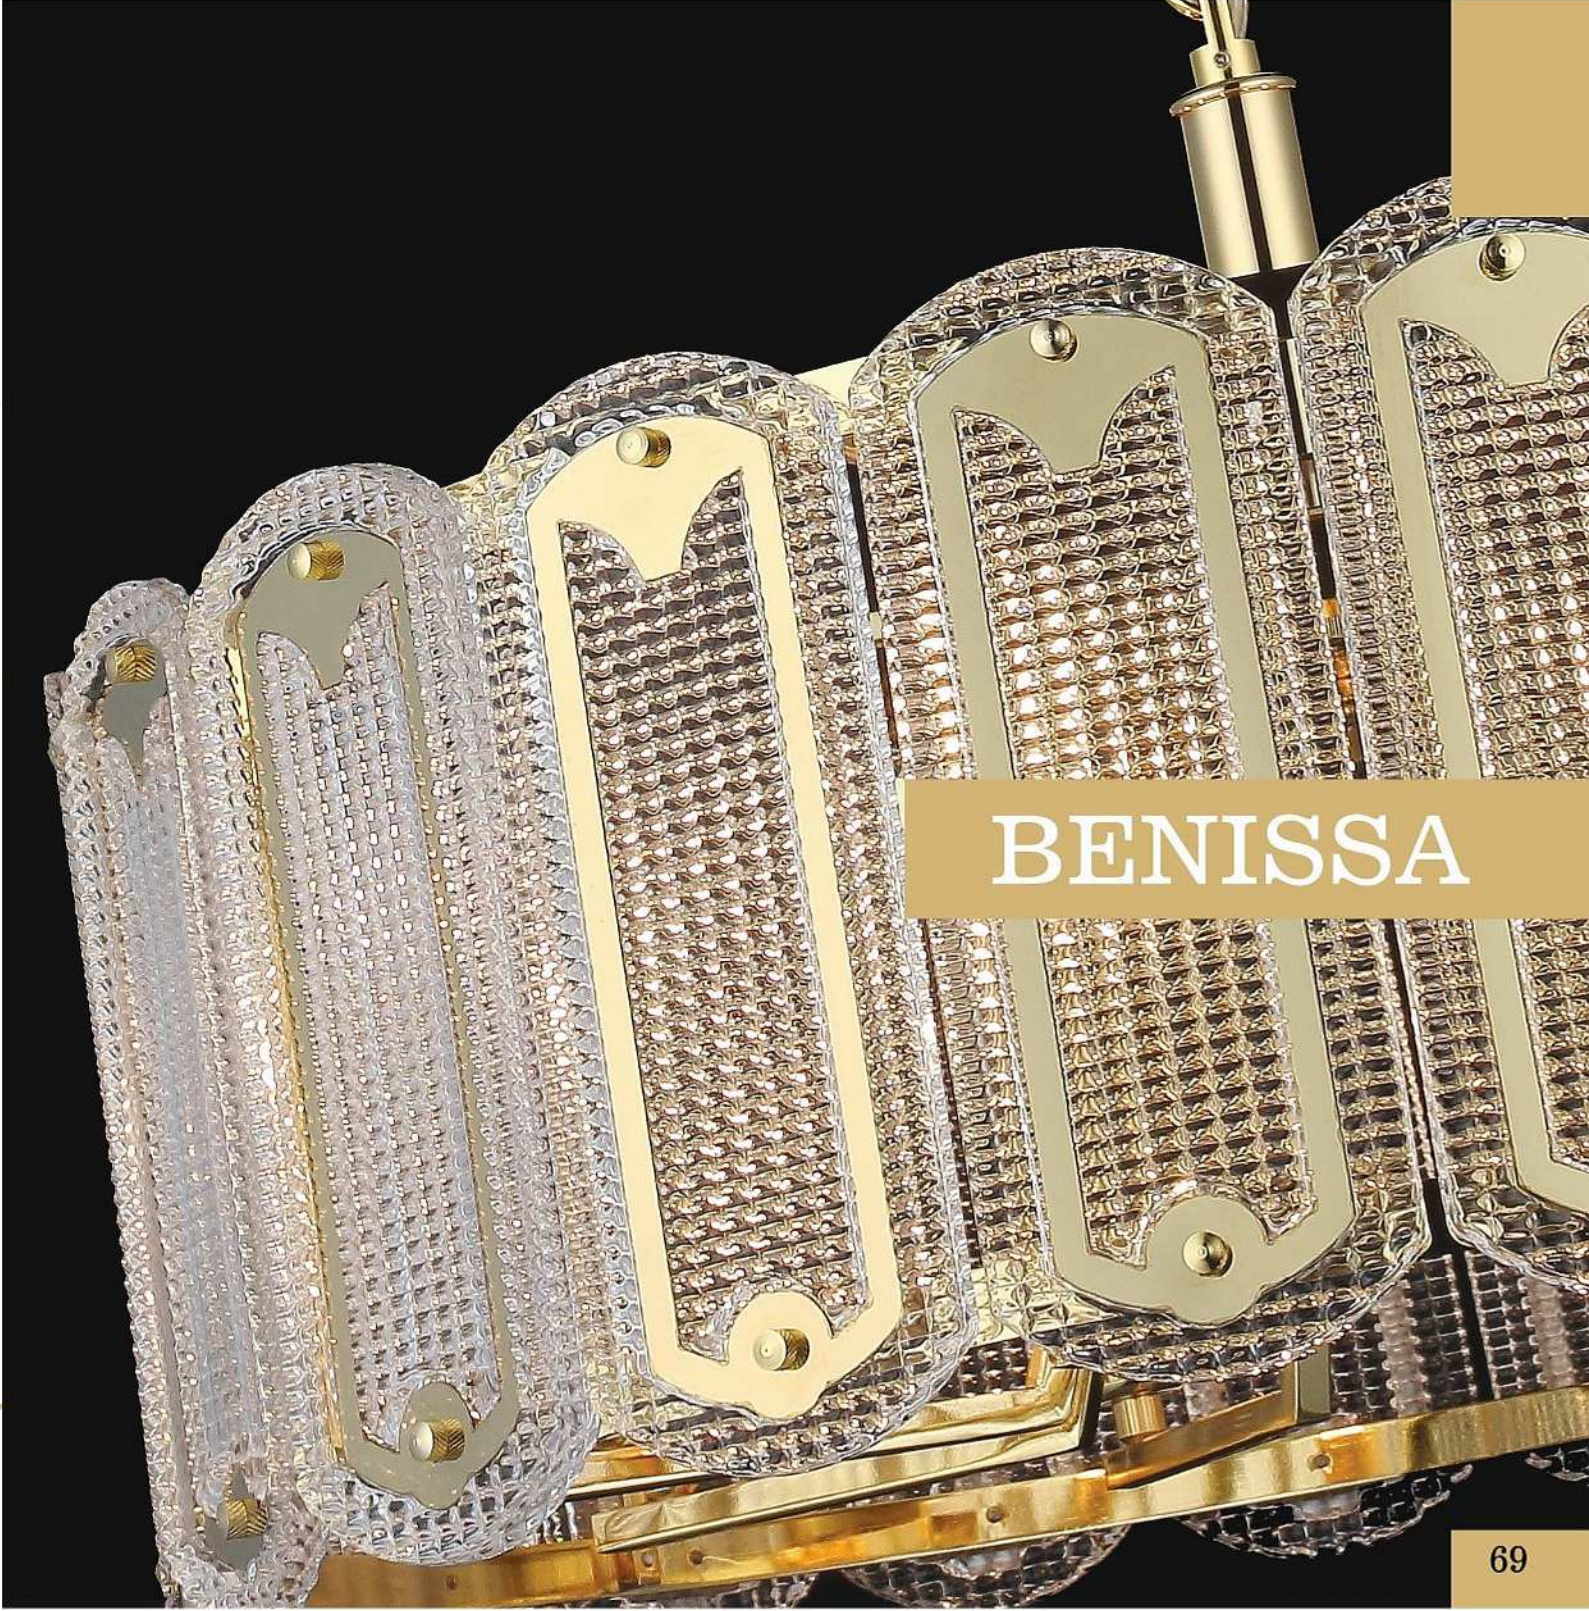

1430-80-08

1430-80-06

1430-80-06

Ağırlık : 10,32 Kg
Çap : 50 Cm
Min. / Max. Uz. : 62 - 95 Cm
Ampul / Ad. : E-14 / 6x40W

1430-80-08

Ağırlık : 13,89 Kg
Çap : 60 Cm
Min. / Max. Uz. : 62 - 95 Cm
Ampul / Ad. : E-14 / 8x40W

A++ E

68

BENISSA

69