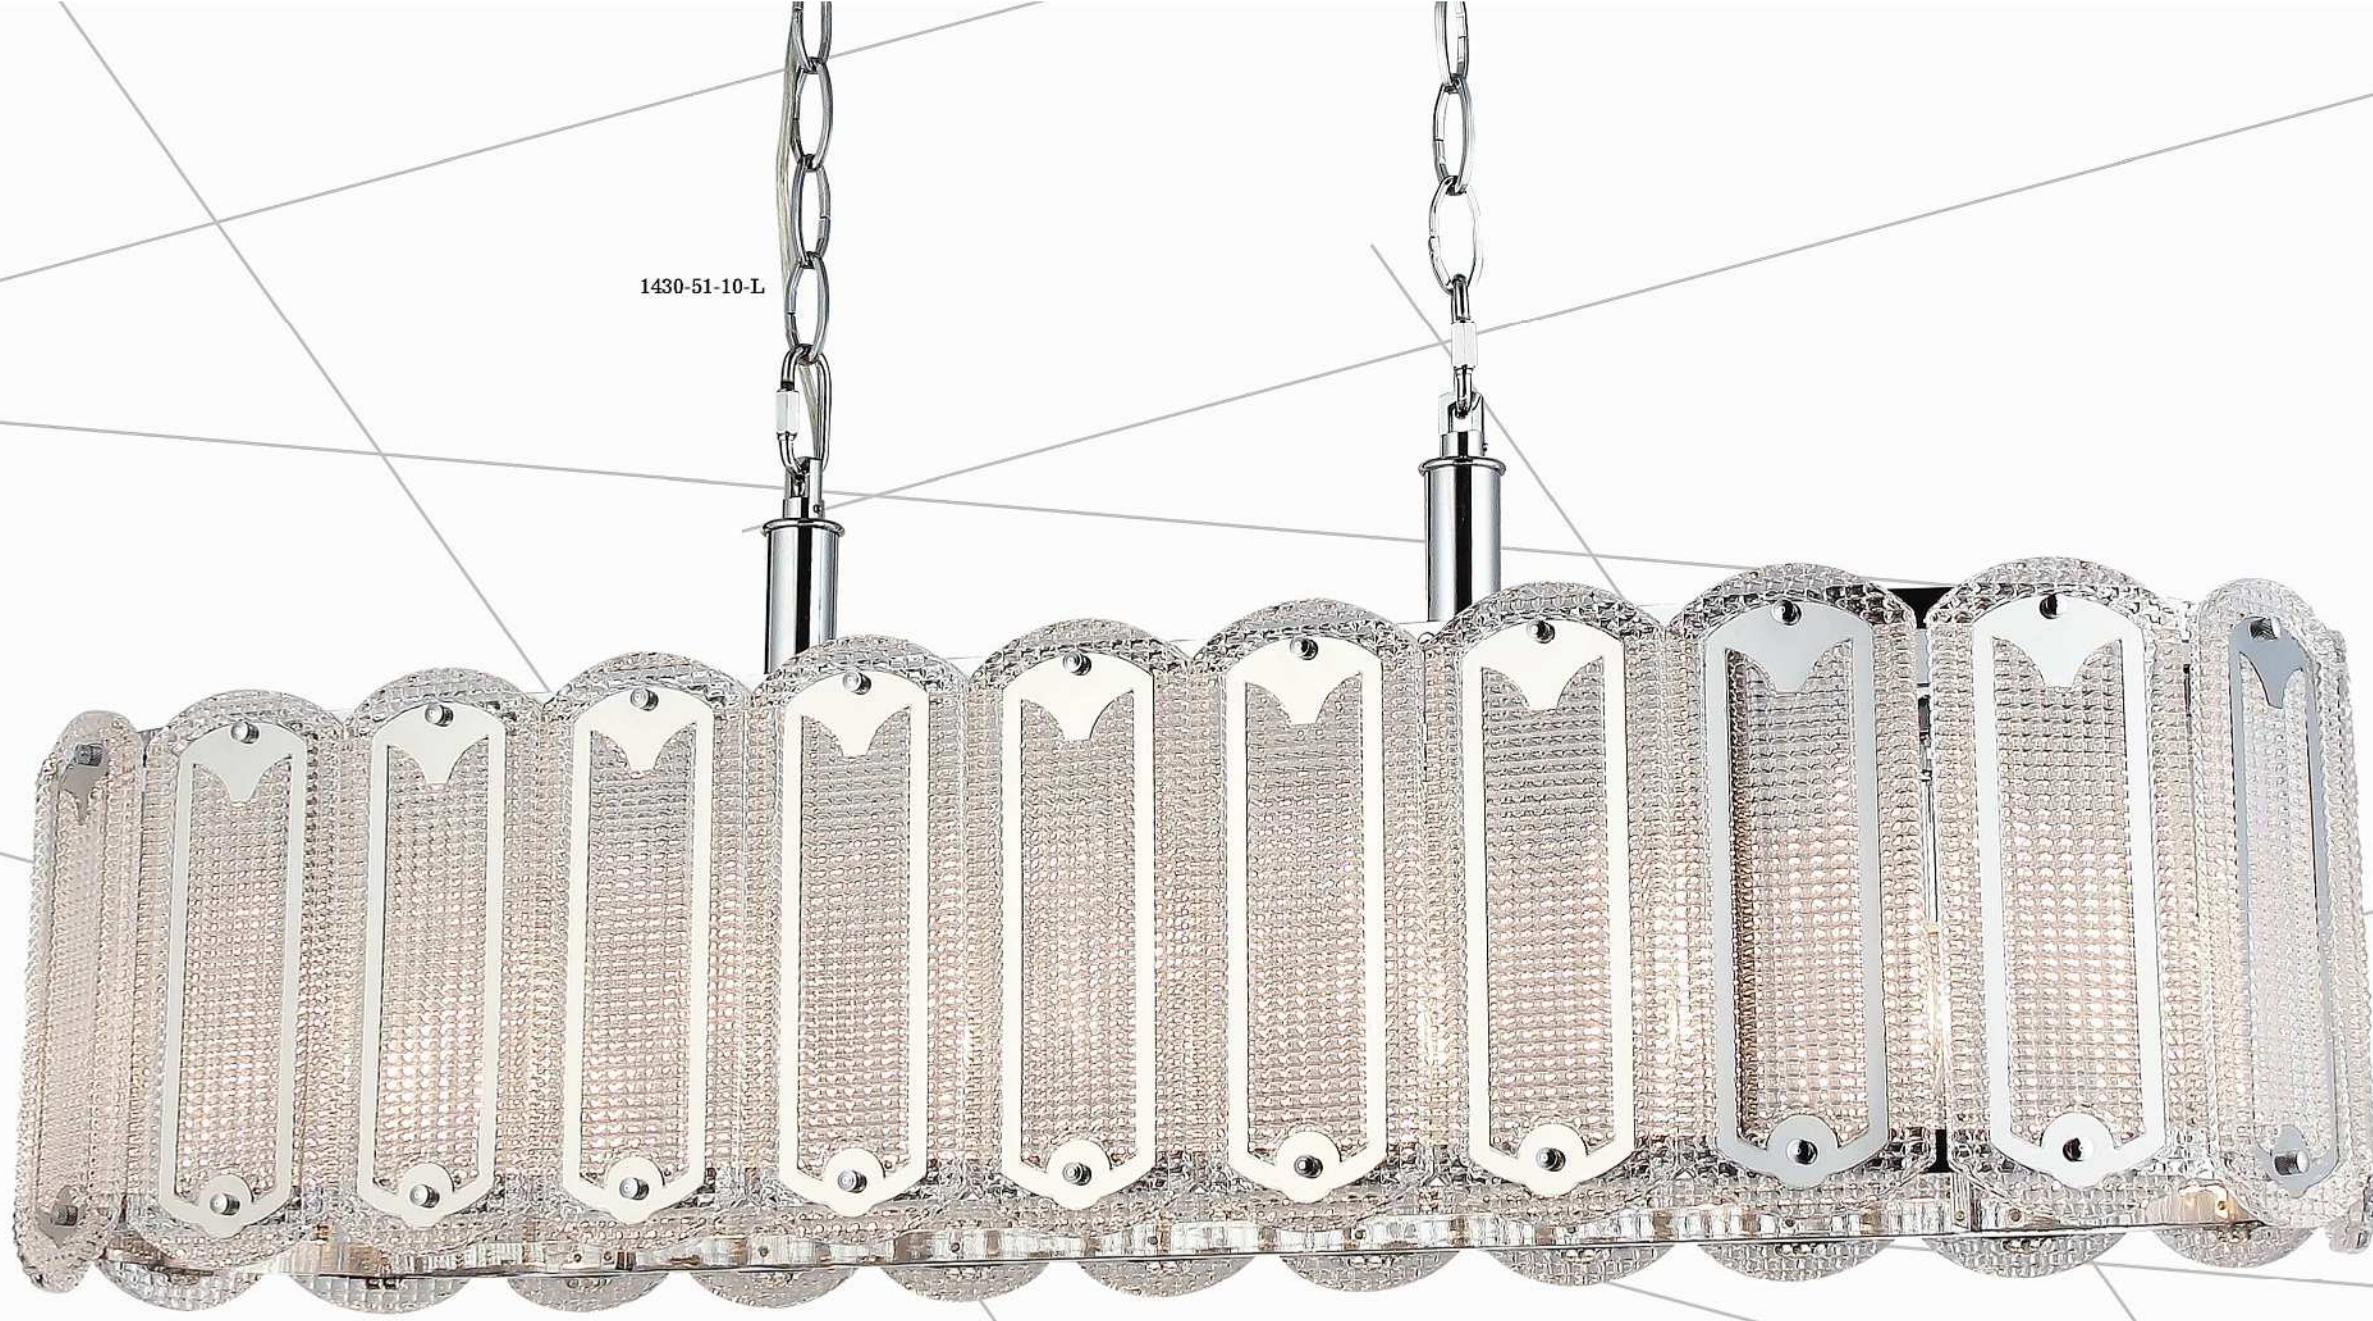

1430-51-10-L

1430-51-29