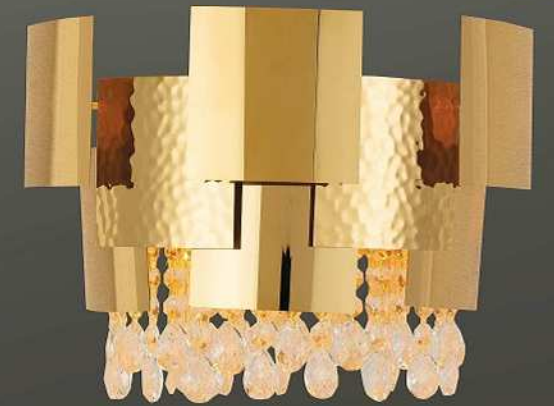

1468-80-29

Ağırlık : 3,18 Kg  
Çap : 19x28 Cm  
Min. / Max. Uz. : 24 Cm  
Ampul /Ad. : E-14 / 2x40W

A++ E

51969-03-L12-GD

TIANNA

51969-04-W02-GD

51969-03-L12-GD

Ağırlık : 16 Kg  
Çap : 38x120 Cm  
Min. / Max. Uz. : 55 - 145 Cm  
Ampul / Ad. : E-14 / 12x40W