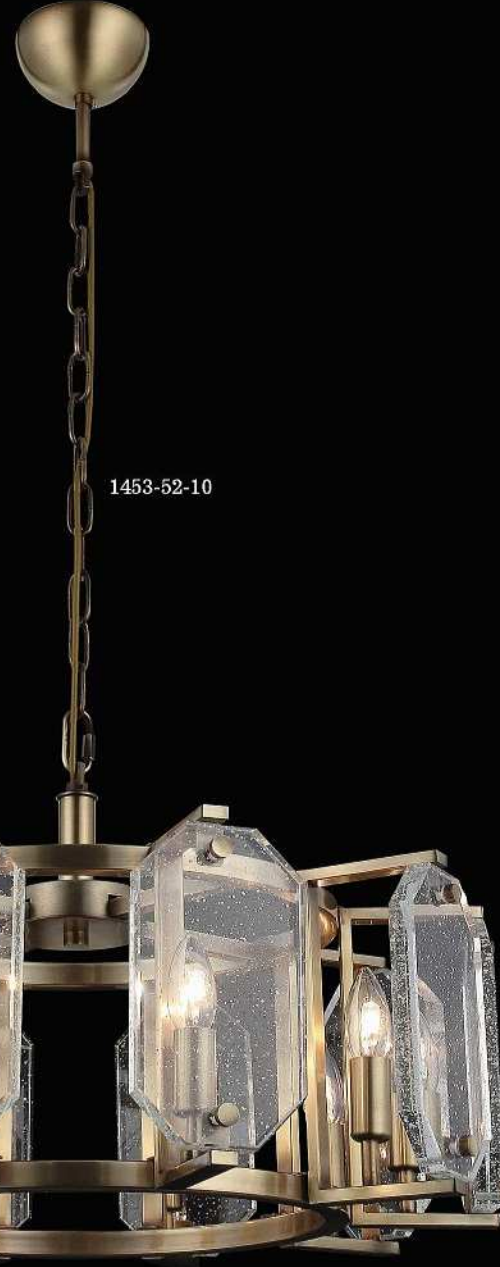

51978-04-W03-SG

Ağırlık : 3,20 Kg  
Çap : 15x30 Cm  
Min. / Max. Uz. : 24 Cm  
Ampul / Ad. : E-14 / 3x40W

A++ E

1453-52-08

1453-52-10

1453-52-19

1453-52-12-L