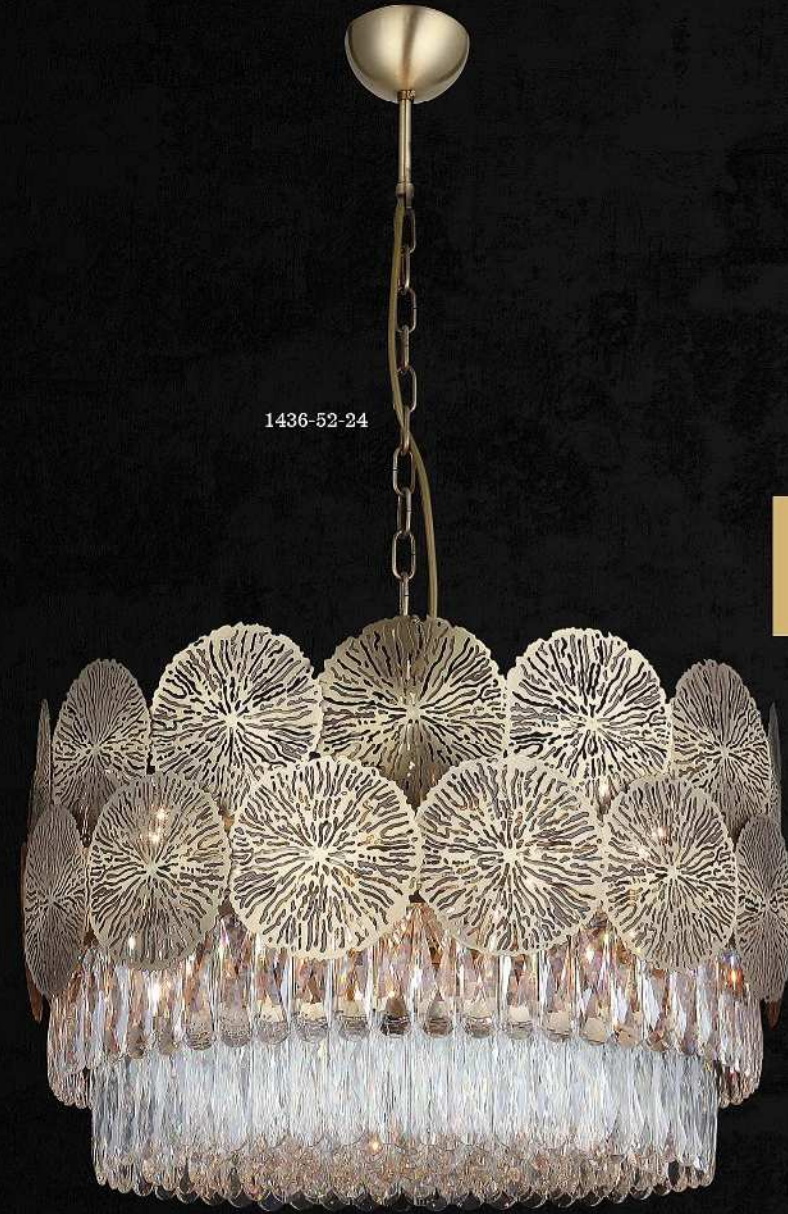

1436-52-24