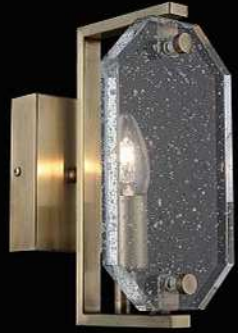

51978-04-W03-SG

Ağırlık : 3,20 Kg  
Çap : 15x30 Cm  
Min. / Max. Uz. : 24 Cm  
Ampul / Ad. : E-14 / 3x40W

A++ E

1453-52-08

1453-52-10

1453-52-19

1453-52-12-L