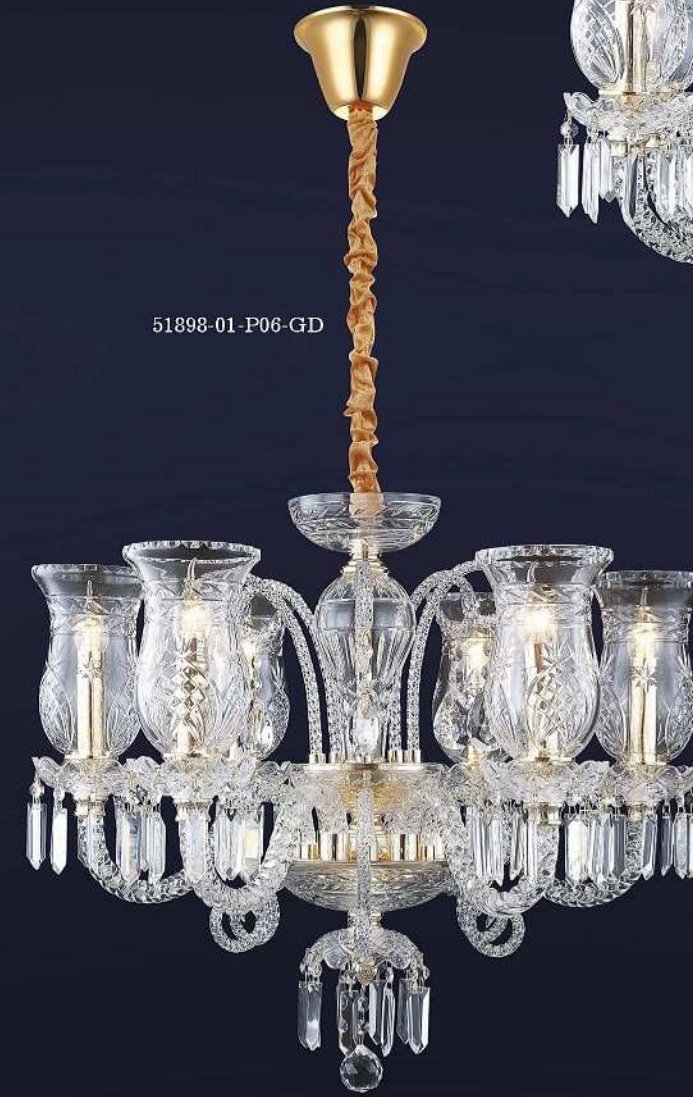

51841-06-W02-SG  
Ağırlık : 1,80 Kg  
Çap : 25x34 Cm  
Min. / Max. Uz. : 36 Cm  
Ampul /Ad. : E-14 / 2x40W

**PALESTRO**

51898-05-L08-GD

51898-02-P08-GD

51898-01-P06-GD