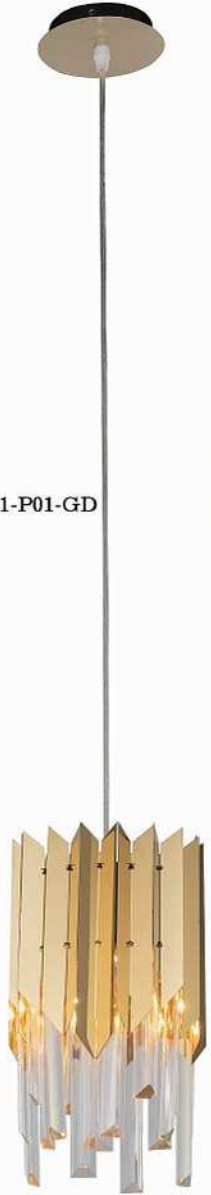

80244-01-P01-GD