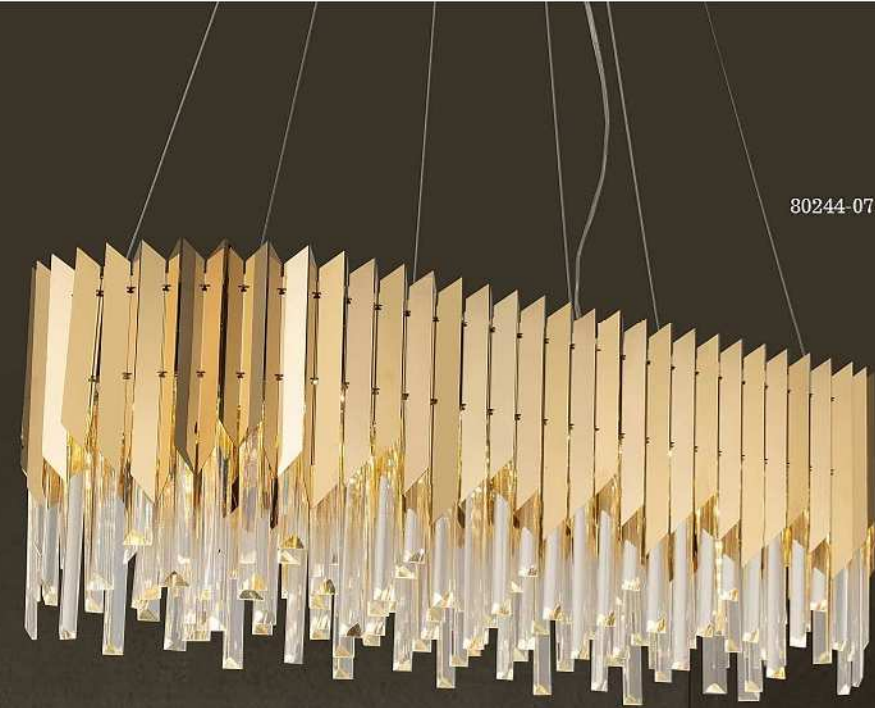

**80244-08-W01-CF**  
Ağırlık : 1,78 Kg  
Çap : 10x15 Cm  
Min. / Max. Uz. : 23 Cm  
Ampul / Ad. : E-14 / 1x40W

A++ E

80244-01-P01-GD

80244-02-P06-GD

80244-03-P08-GD

80244-07-L12-GD

MARTELLA

80244-01-P01-GD