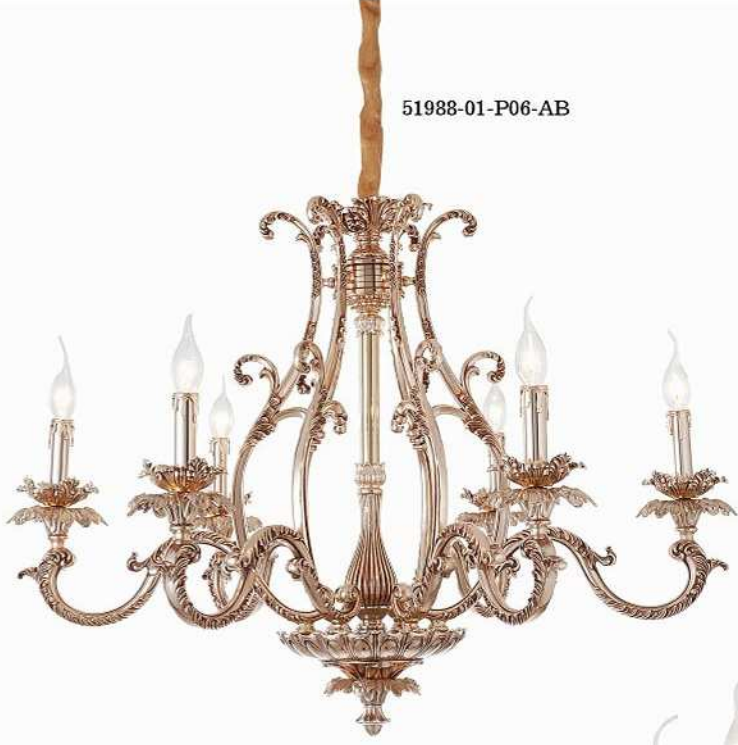

ENOLA

51988-01-P06-AB

Ağırlık : 7,50 Kg
Çap : 75 Cm
Min. / Max. Uz. : 85 - 135 Cm
Ampul / Ad. : E-14 / 6x40W

Ağırlık : 9,27 Kg
Çap : 75 Cm
Min. / Max. Uz. : 85 - 135 Cm
Ampul / Ad. : E-14 / 8x40W

Ağırlık : 14,50 Kg
Çap : 92 Cm
Min. / Max. Uz. : 100 - 150 Cm
Ampul / Ad. : E-14 / 15x40W