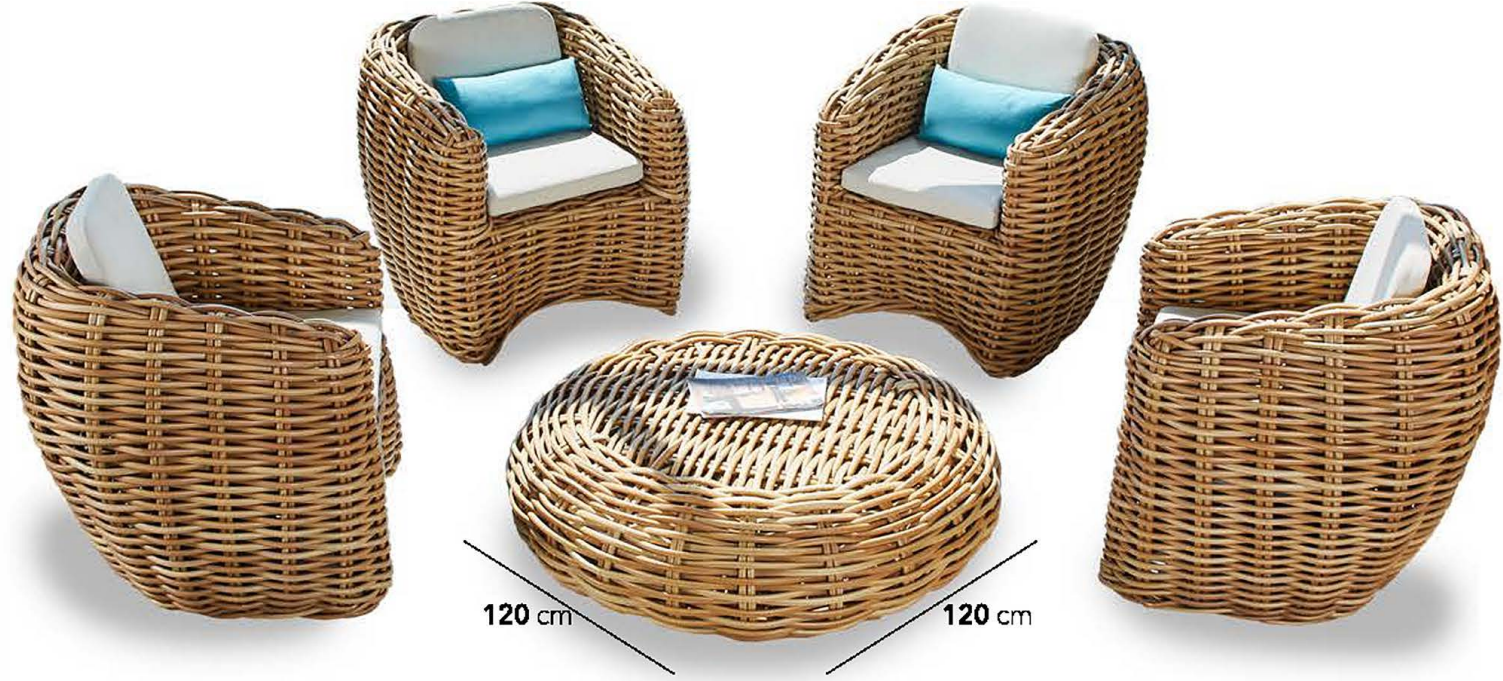

Oturma Grubu

Tüm konforu
ve gösterişiyle...

Maldive

Oturma Grubu

Tekli - En 70 x Boy 114 x Yük. 78 Üçlü - En 96 x Boy 230 x Yük. 67

Maldiv

Oturma Grubu

Sandalye - En 78 x Boy 77 x Yük. 87

Maldiv

Oturma Grubu

Masa - En 97 x Boy 233 x Yük. 80

Masa - En 97 x Boy 233 x Yük. 78
Can Cun Masa ile

Maldiv

Maldiv
Relax

Maldiv Relax 230 cm x 230 cm

Hem **Yaza** Hem **Bahçenize**
En Çok Yakışan Seri