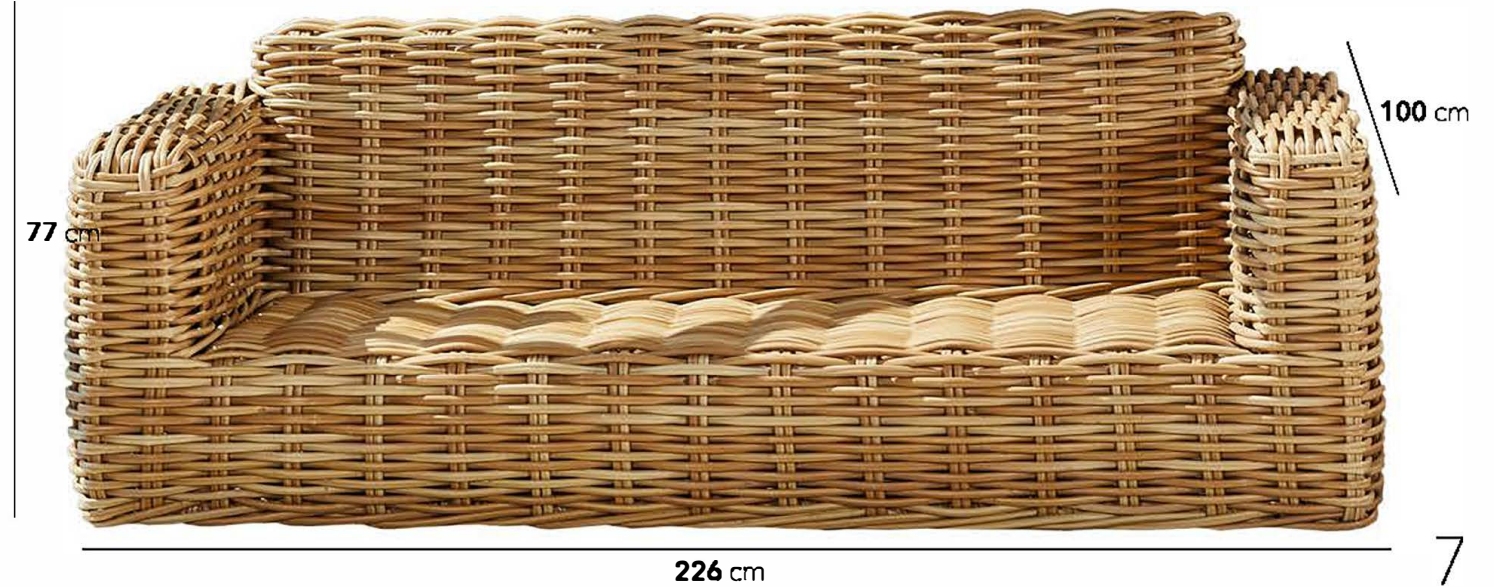

Oturma Grubu

Tüm konforu
ve gösterişiyle...

Maldive

Oturma Grubu

Tekli - En 70 x Boy 114 x Yük. 78 Üçlü - En 96 x Boy 230 x Yük. 67

Maldiv

Oturma Grubu

Sandalye - En 78 x Boy 77 x Yük. 87