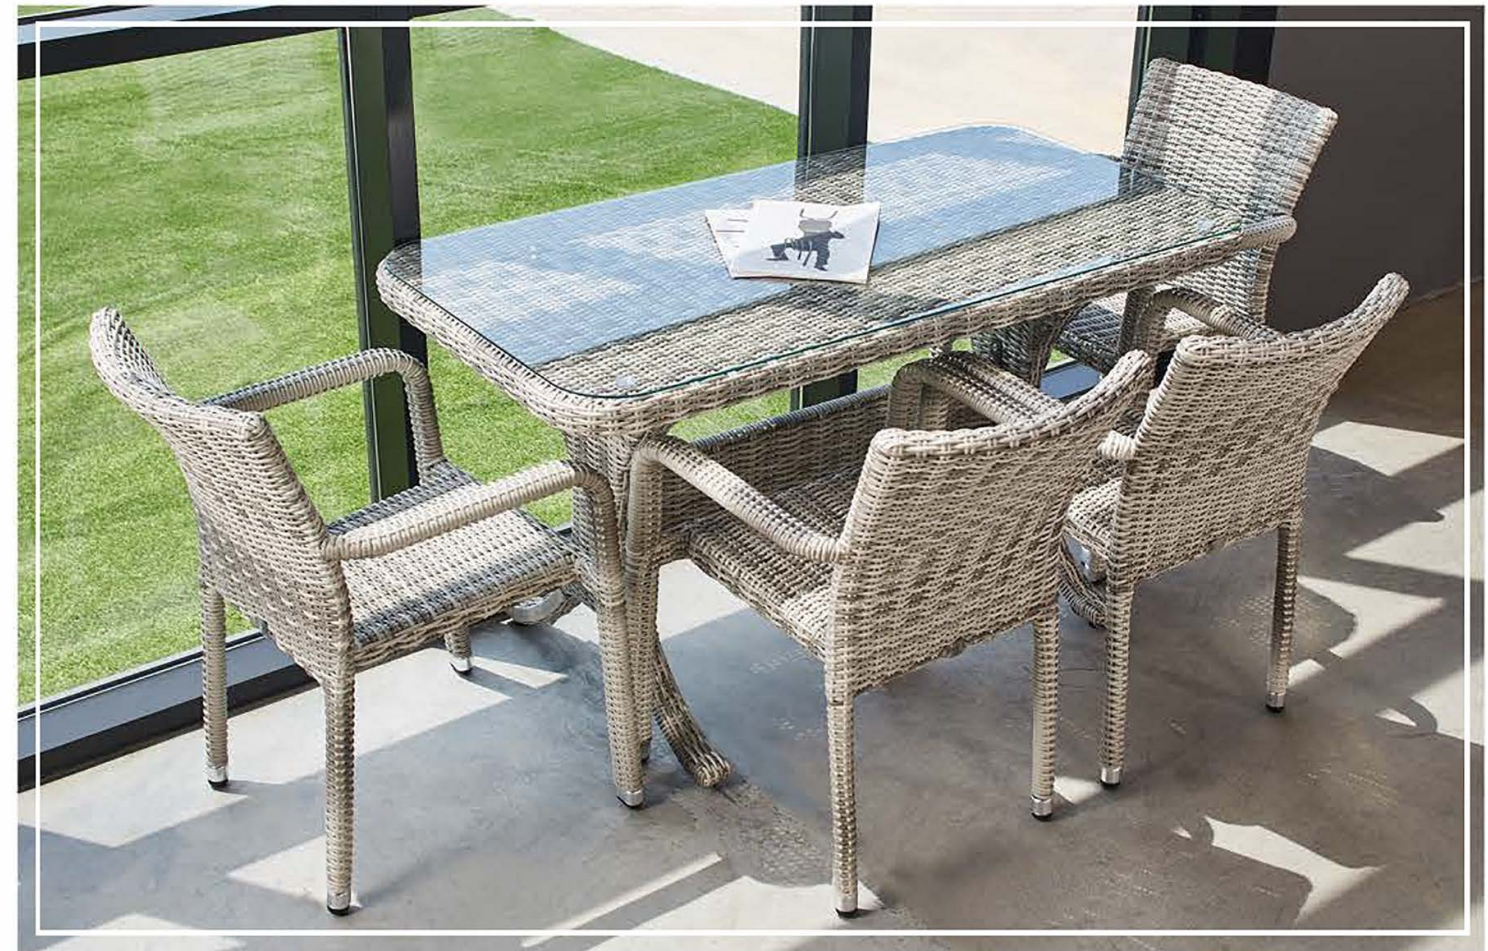

Sandalye - En 63 x Boy 56 x Yk. 82

Ekinoks

Masa

Halley

Masa

Şık Sofralar İçin Estetik Masalar

Vale
Sandalye
ile

David