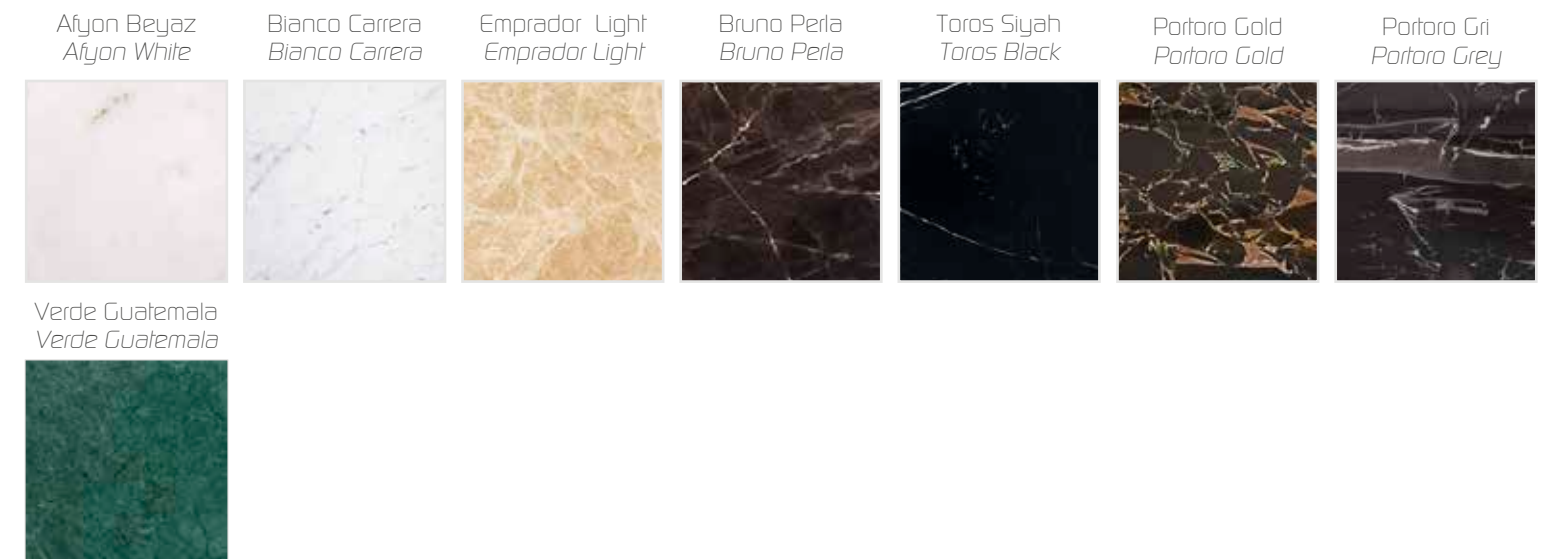

Mermer Seçenekleri / Marble Options

OLERA

Parlak Lake Renkler
Glossy Lacquer Colors

Varaklar
Foil

Mermer Seçenekleri / Marble Options

Ađırbařlı ve sade, uyumlu ve sıradıřı banyolar iin hayallerinizde yer aın. Duygulara seslenen estetik anlayıřın eseri seenekler, sizi řimdi banyolara ok daha bařka bir gzle bakmaya ađırıyor.

EXELANCE
COLLECTION

Parlak Lake Renkler
Glossy Lacquer Colors

Mat Lake Renkler
Matt Lacquere Colors

Mermer Seçenekleri / Marble Options

BERGORA SİYAH

Parlak Lake Renkler
Glossy Lacquer Colors

Vareklar
Foils

Mermer Seçenekleri / Marble Options

Teknik Çizimler / Technical Drawings

Renk Seçenekleri / Color Options

Varaklar Foil

Altın Varak
Gold Foil

Gümüş Varak
Silver Foil

Parlak Lake Renkler Glossy Lacquer Colors