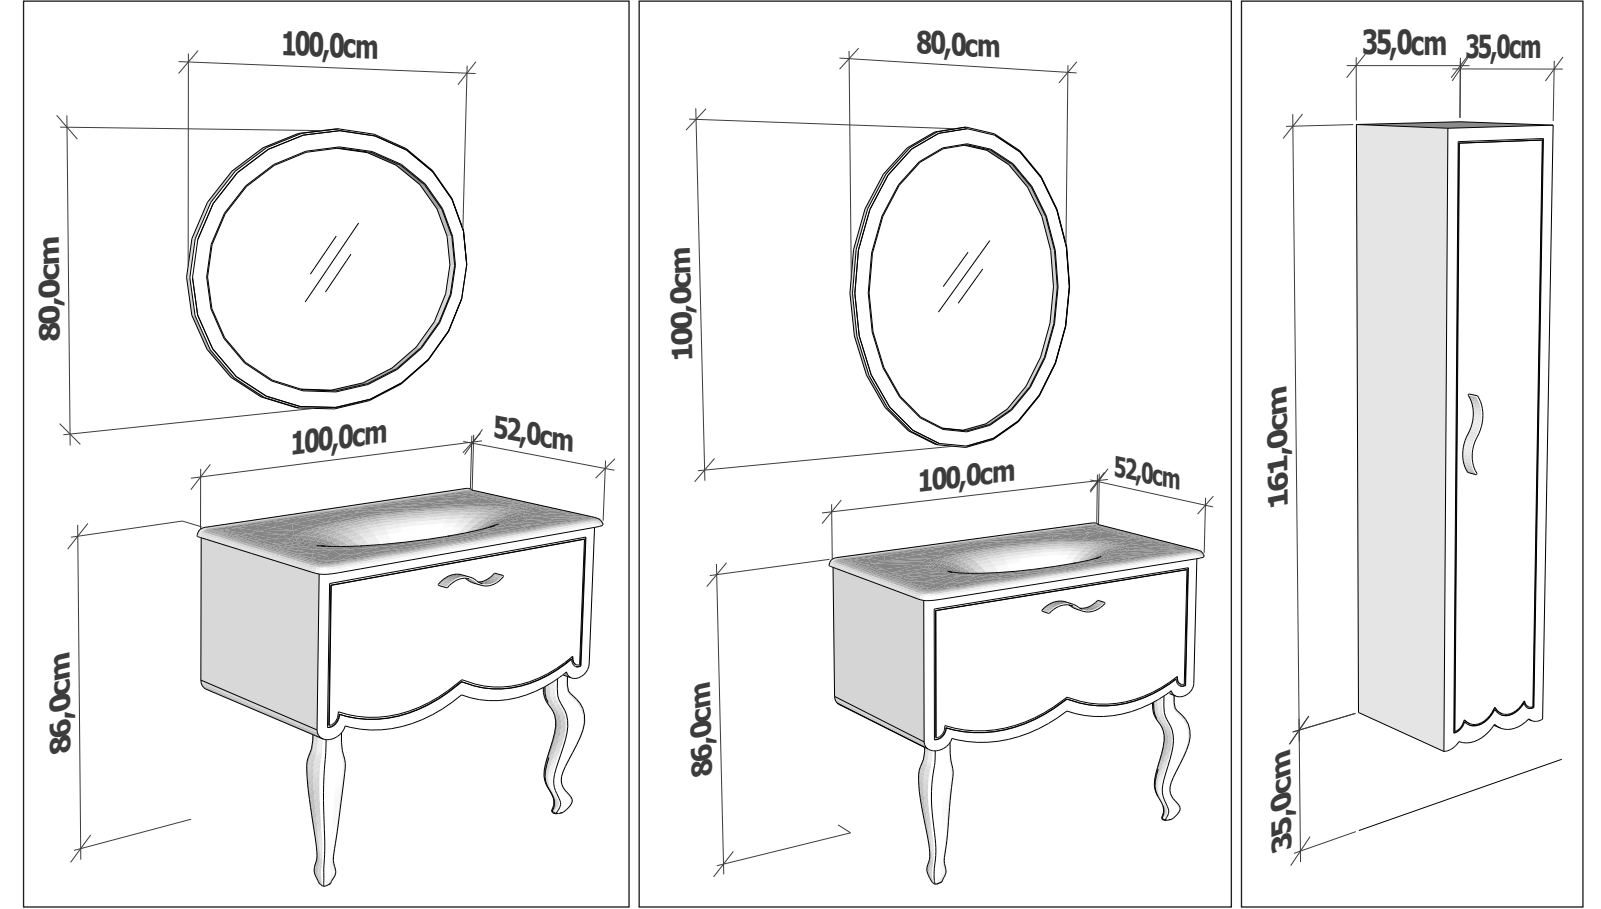

Renk Seçenekleri / Color Options

Parlak Lake Boya
Glossy Lacquer Paint

Altın Varak
Gold Foil

Gümüş Varak
Silver Foil

Sadece ayna, ayaklar ve desen için geçerlidir.

Parlak Lake Renkler
Glossy Lacquer Colors

Beyaz
White