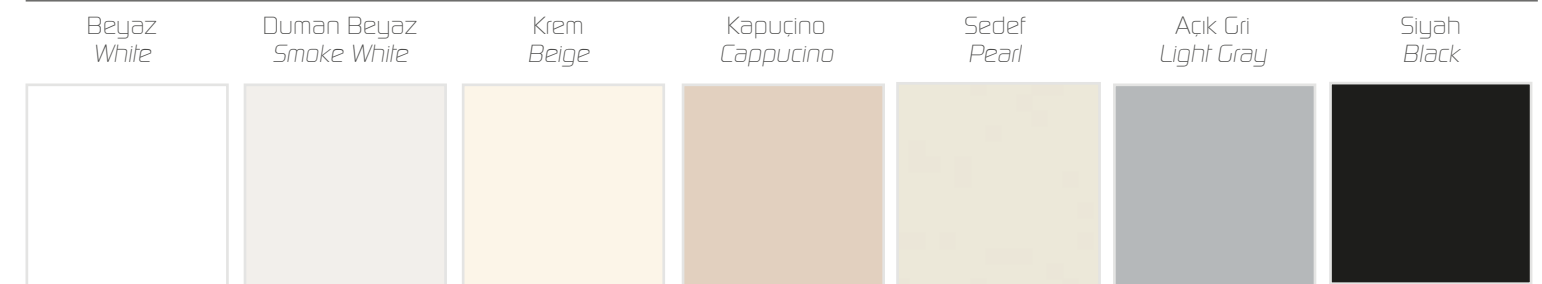

EXELANCE
COLLECTION

Parlak Lake Renkler
Glossy Lacquer Colors

Mat Lake Renkler
Matt Lacquere Colors

Mermer Seçenekleri / Marble Options

BERGORA SİYAH

Parlak Lake Renkler
Glossy Lacquer Colors

Vareklar
Foils

Mermer Seçenekleri / Marble Options

Teknik Çizimler / Technical Drawings

Renk Seçenekleri / Color Options

Varaklar Foil

Altın Varak
Gold Foil

Gümüş Varak
Silver Foil

Parlak Lake Renkler Glossy Lacquer Colors

Tezgah Seçenekleri / Countertop Options

Mermer Seçenekleri / Marble Options

Teknik Çizimler / Technical Drawings

Renk Seçenekleri / Color Options

Varaklar Foil

Altın Varak
Gold Foil

Gümüş Varak
Silver Foil

Parlak Lake Renkler Glossy Lacquer Colors