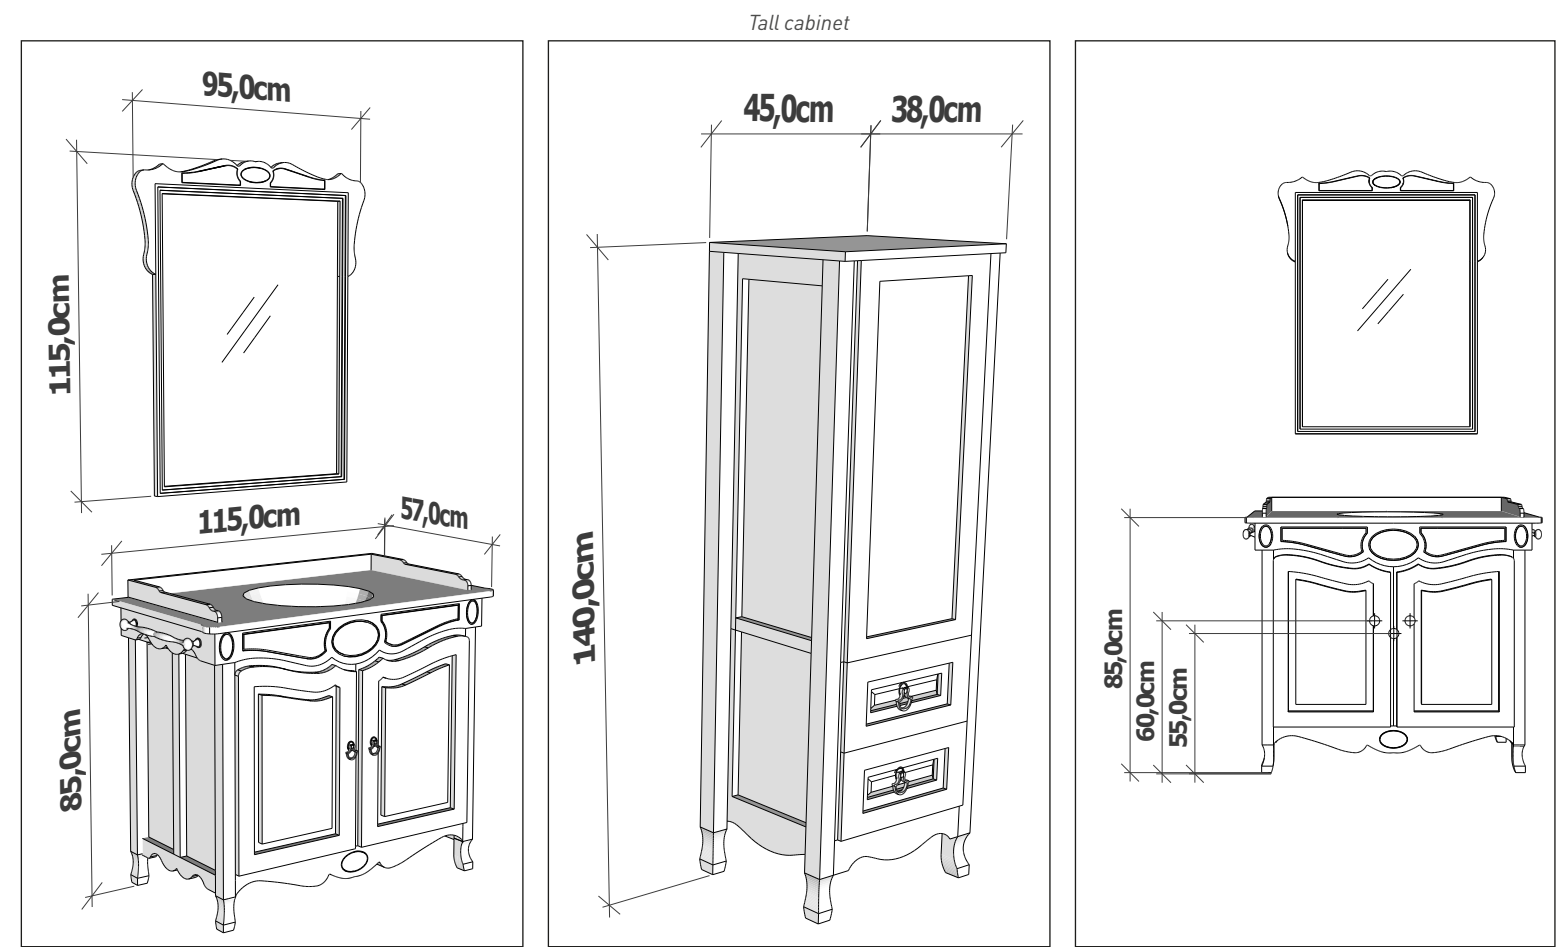

Teknik Çizimler / Technical Drawings

Renk Seçenekleri / Color Options

Parlak Lake Renkler Glossy Lacquer Colors

Paline Renkler Patine Colors

Beyaz
White

Teknik Çizimler / Technical Drawings

Renk Seçenekleri / Color Options