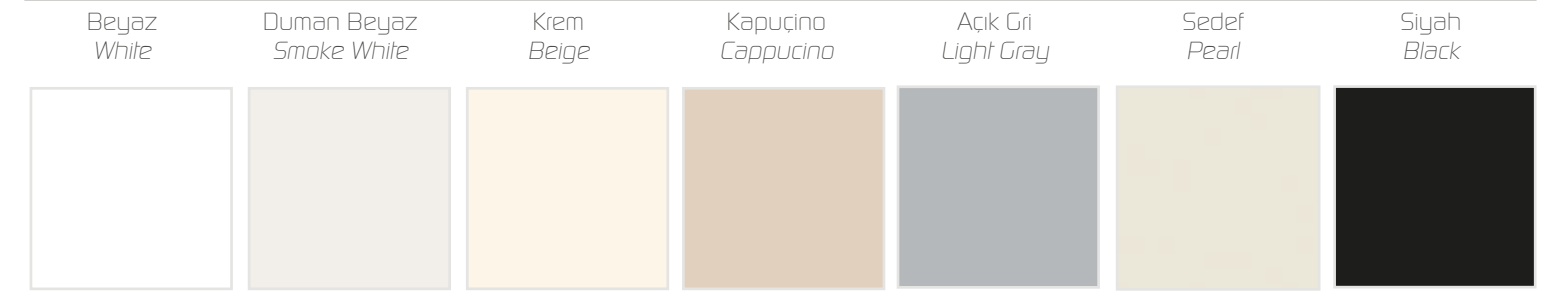

Açık Gri
Light Gray

Siyah
Black

Patine Renkler Patine Colors

Krem Patine
Krem Patine

Siyah Patine
Beige

RIVERA

Parlak Lake Renkler
Glossy Lacquer Colors

Varaklar
Foil

Tezgah Seçenekleri / Countertop Options

Mermer Seçenekleri / Marble Options

NIREVA

Parlak Lake Renkler
Glossy Lacquer Colors

Vareklar
Foils

Tezgah Seçenekleri / Countertop Options

Mermer Seçenekleri / Marble Options

Teknik Çizimler / Technical Drawings

Renk Seçenekleri / Color Options

Parlak Lake Renkler Glossy Lacquer Colors

Paline Renkler Patine Colors

Beyaz
White

Teknik Çizimler / Technical Drawings

Renk Seçenekleri / Color Options