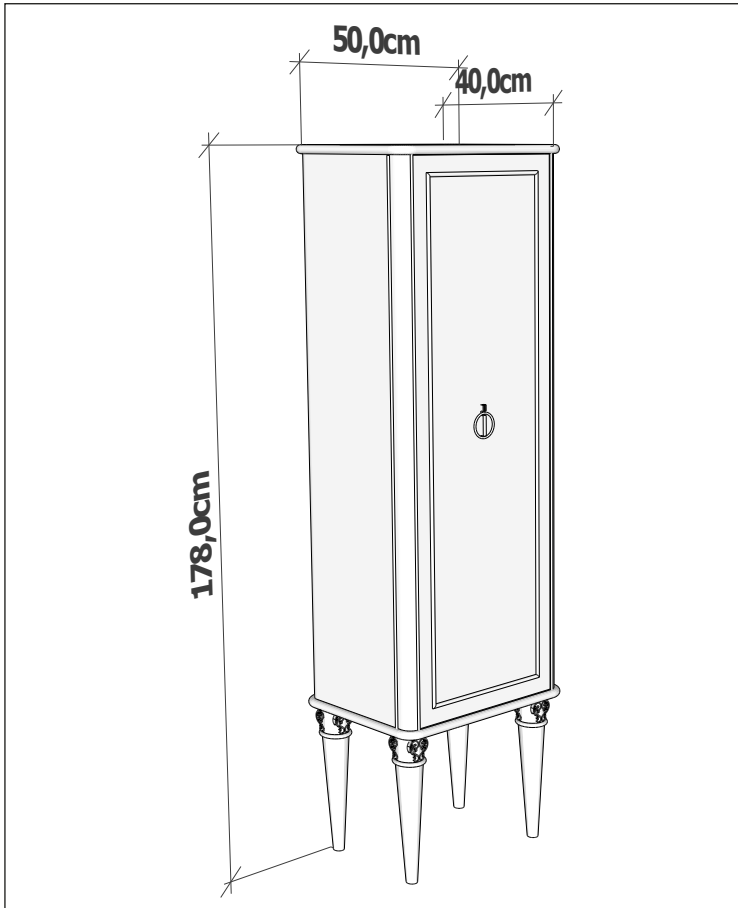

Parlak Lake Renkler
Glossy Lacquer Colors

Mat Lake Renkler
Matt Lacquere Colors

Varaklar
Foils

Mermer Seçenekleri / Marble Options

Exelance serisi altın ve gümüş varak özellikleri, parlak sedef, siyah, beyaz lake tercihi, alternatifli mermer seçeneklerinin yanı sıra seçkinliğin altını çizen ayna tasarımlarıyla banyoları ayrıcalıklı kılıyor.