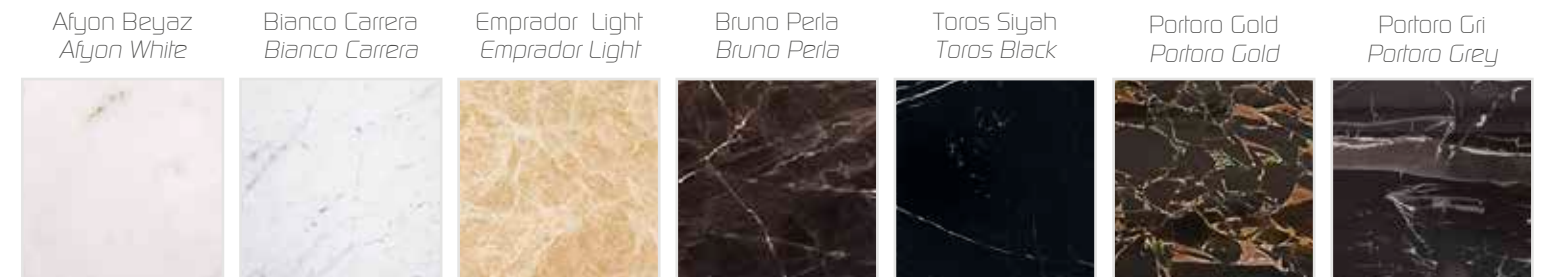

EXELANCE
COLLECTION

Parlak Lake Renkler
Glossy Lacquer Colors

Mat Lake Renkler
Matt Lacquere Colors

Mermer Seçenekleri / Marble Options

BERGORA SİYAH

Parlak Lake Renkler
Glossy Lacquer Colors

Vareklar
Foils

Mermer Seçenekleri / Marble Options

Teknik Çizimler / Technical Drawings

Renk Seçenekleri / Color Options

Varaklar Foil

Altın Varak
Gold Foil

Gümüş Varak
Silver Foil

Parlak Lake Renkler Glossy Lacquer Colors