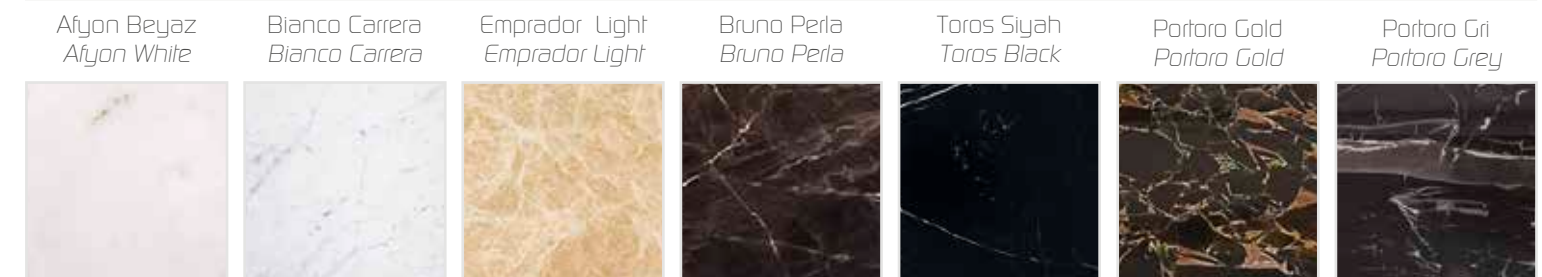

EXELANCE
COLLECTION

Parlak Lake Renkler
Glossy Lacquer Colors

Mat Lake Renkler
Matt Lacquere Colors

Mermer Seçenekleri / Marble Options

BERGORA SİYAH

Parlak Lake Renkler
Glossy Lacquer Colors

Vareklar
Foils

Mermer Seçenekleri / Marble Options

Teknik Çizimler / Technical Drawings

Renk Seçenekleri / Color Options

Varaklar Foil

Altın Varak
Gold Foil

Gümüş Varak
Silver Foil

Parlak Lake Renkler Glossy Lacquer Colors

Tezgah Seçenekleri / Countertop Options

Mermer Seçenekleri / Marble Options

Teknik Çizimler / Technical Drawings

Renk Seçenekleri / Color Options

Varaklar Foil

Altın Varak
Gold Foil

Gümüş Varak
Silver Foil

Parlak Lake Renkler Glossy Lacquer Colors