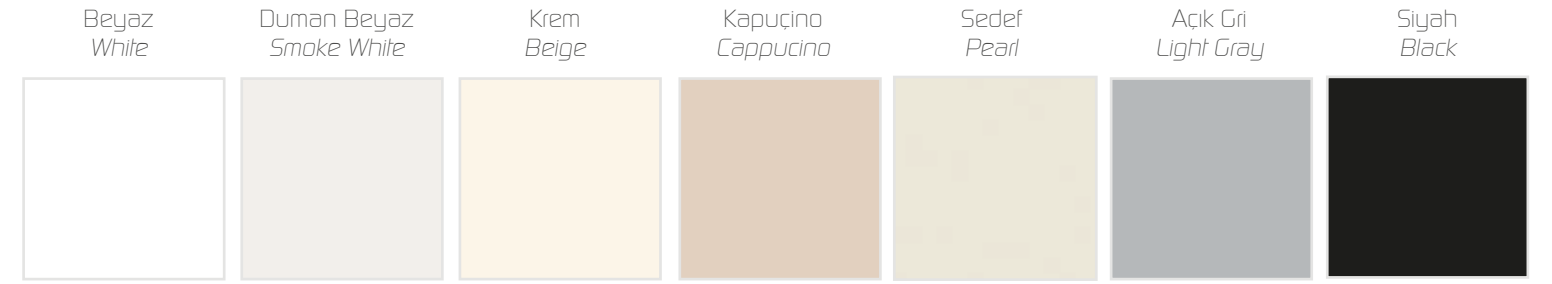

Parlak Lake Renkler
Glossy Lacquer Colors