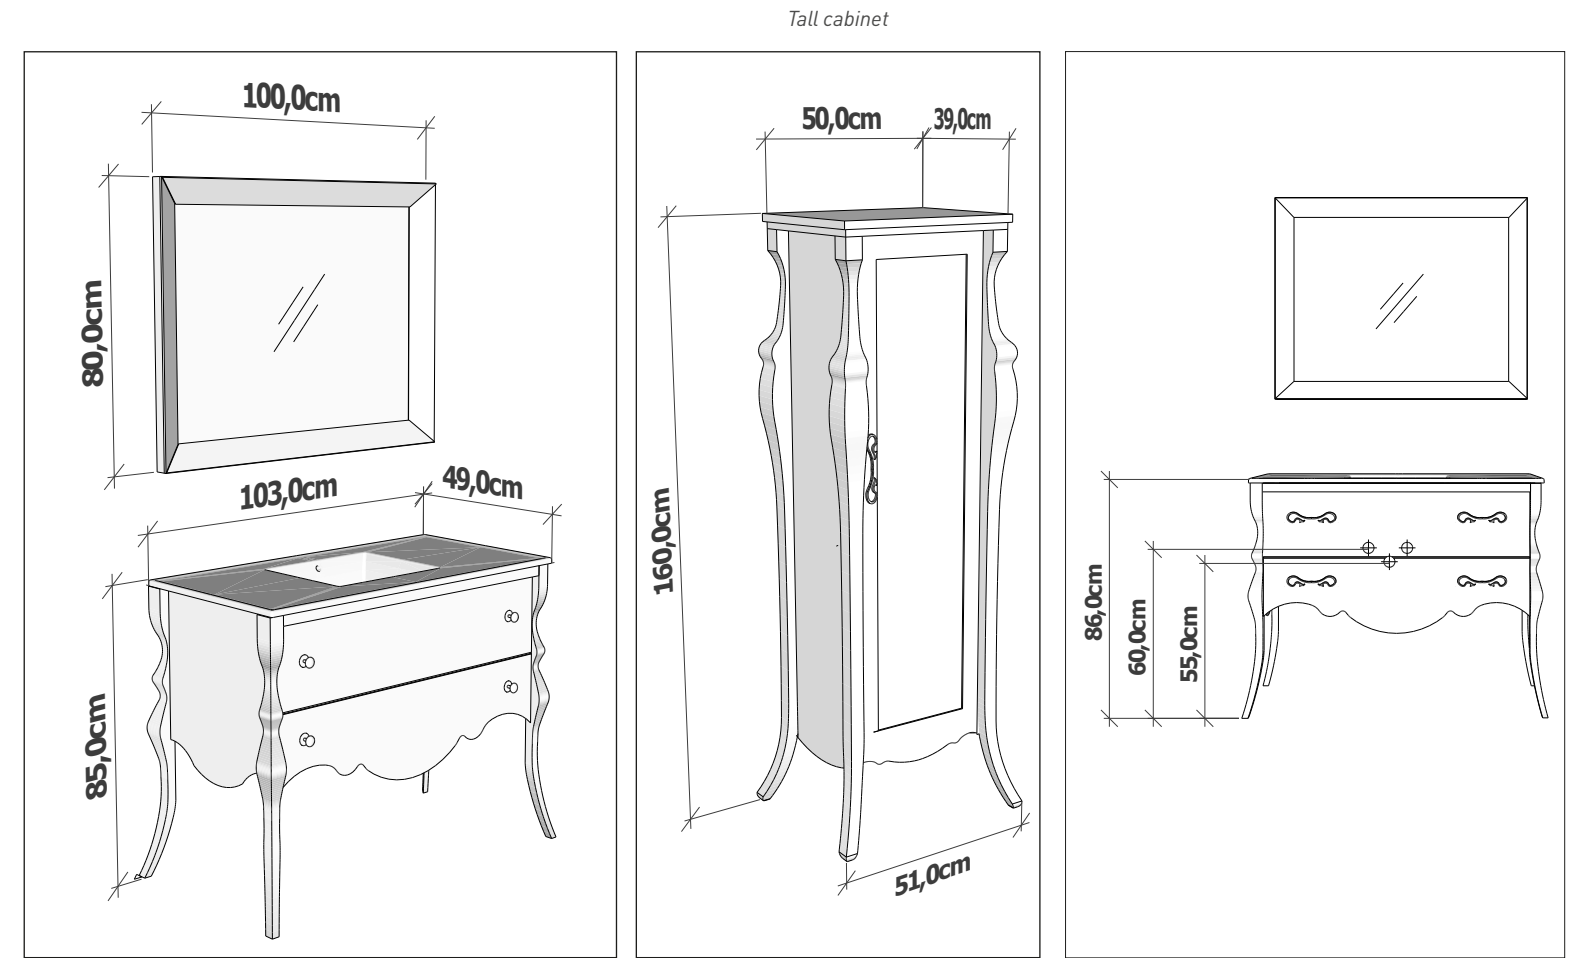

Teknik Çizimler / Technical Drawings