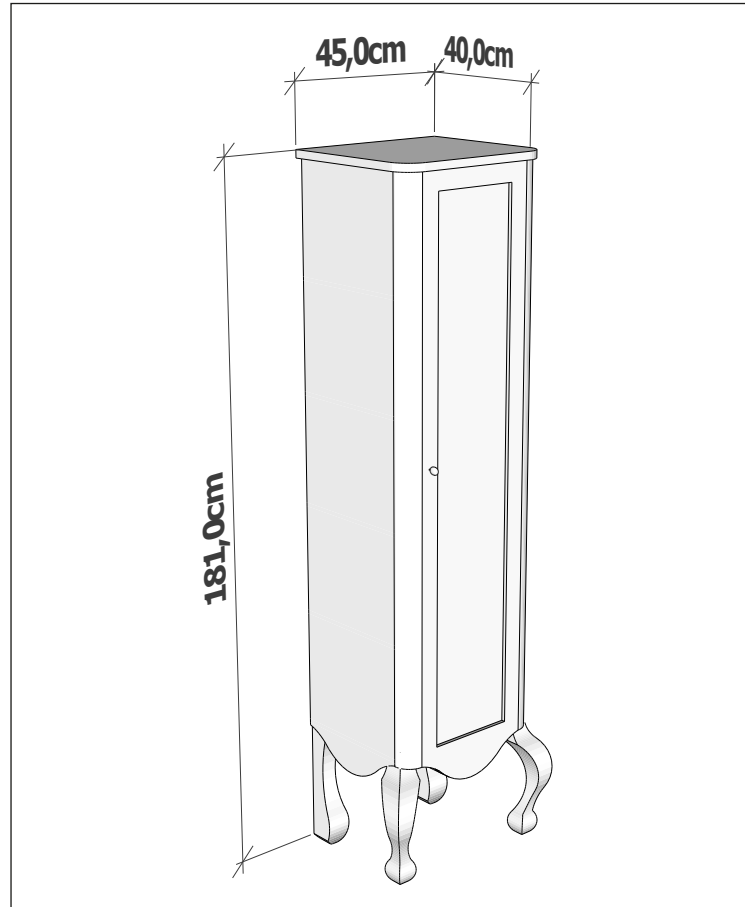

Mermer Seçenekleri / Marble Options

OLERA

Parlak Lake Renkler
Glossy Lacquer Colors

Varaklar
Foil

Mermer Seçenekleri / Marble Options

Ađırbařlı ve sade, uyumlu ve sıradıřı banyolar iin hayallerinizde yer aın. Duygulara seslenen estetik anlayıřın eseri seenekler, sizi řimdi banyolara ok daha bařka bir gzle bakmaya ađırıyor.