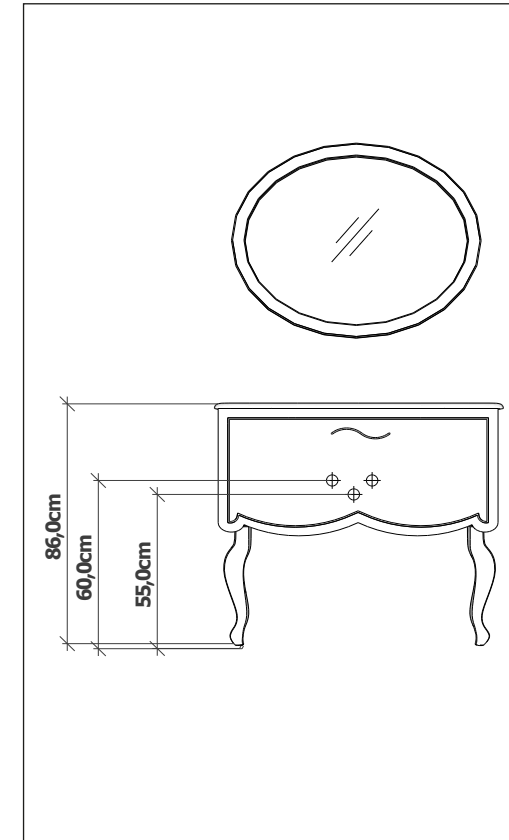

Renk Seçenekleri / Color Options

Parlak Lake Boya
Glossy Lacquer Paint

Altın Varak
Gold Foil

Gümüş Varak
Silver Foil

Sadece ayna, ayaklar ve desen için geçerlidir.

Parlak Lake Renkler
Glossy Lacquer Colors

Beyaz
White