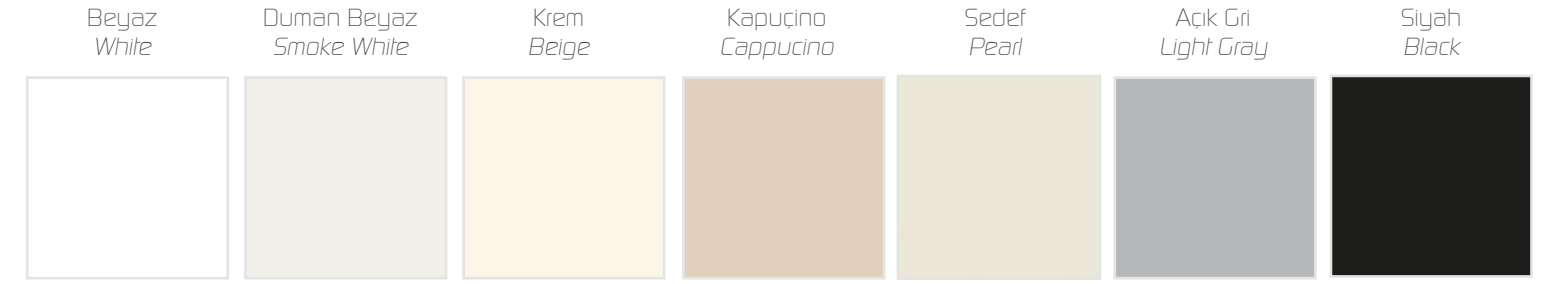

Parlak Lake Renkler
Glossy Lacquer Colors

Vareklar
Foil

Mermer Seçenekleri / Marble Options

EXELANCE
COLLECTION

Parlak Lake Renkler
Glossy Lacquer Colors

Mat Lake Renkler
Matt Lacquere Colors

Tezgah Seçenekleri / Countertop Options

Mermer Seçenekleri / Marble Options

OLERA

Parlak Lake Renkler
Glossy Lacquer Colors

Varaklar
Foil

Mermer Seçenekleri / Marble Options

Ađırbařlı ve sade, uyumlu ve sıradıřı banyolar iin hayallerinizde yer aın. Duygulara seslenen estetik anlayıřın eseri seenekler, sizi řimdi banyolara ok daha bařka bir gzle bakmaya ađırıyor.