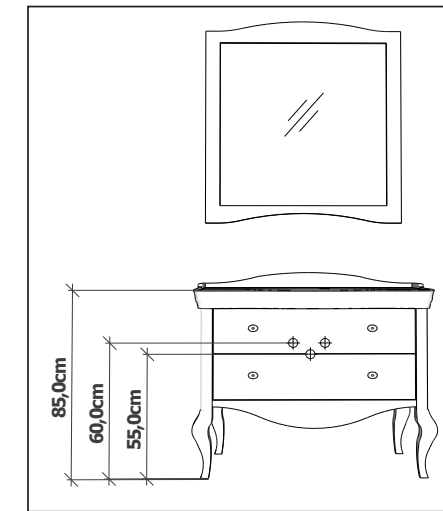

Altın Varak
Gold Foil

Gümüş Varak
Silver Foil

Sadece ayna, ayaklar ve desen için geçerlidir.

Parlak Lake Renkler
Glossy Lacquer Colors

Beyaz
White

Teknik Çizimler / Technical Drawings

Renk Seçenekleri / Color Options