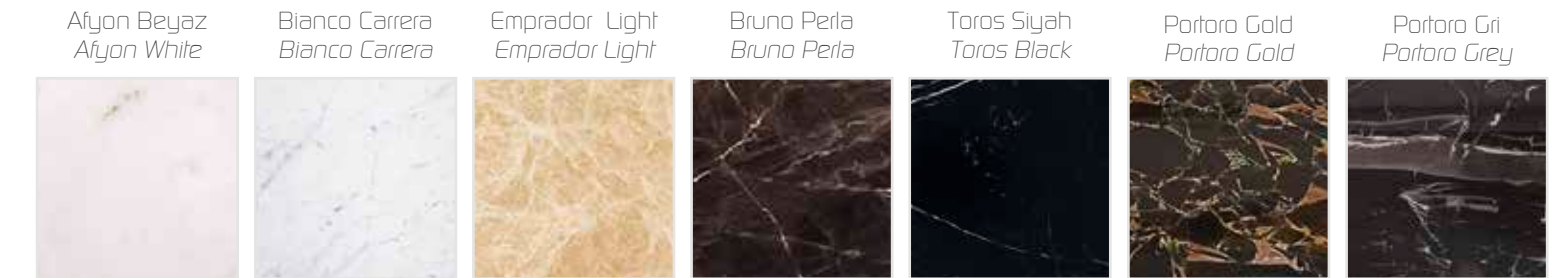

Tezgah Seçenekleri / Countertop Options

Mermer Seçenekleri / Marble Options

NIREVA

Parlak Lake Renkler
Glossy Lacquer Colors

Vareklar
Foils

Tezgah Seçenekleri / Countertop Options

Mermer Seçenekleri / Marble Options