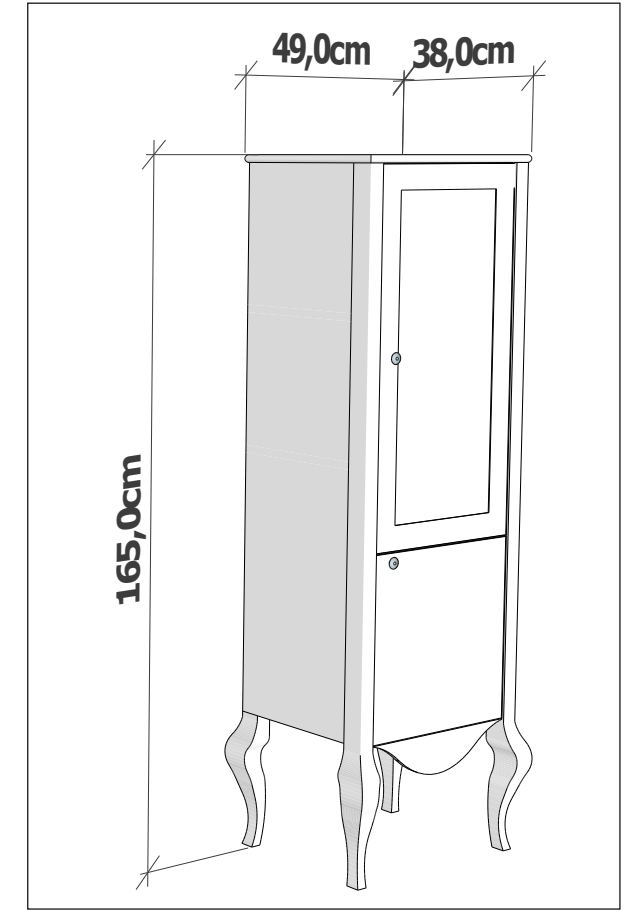

Altın Varak
Gold Foil

Gümüş Varak
Silver Foil

Sadece ayna, ayaklar ve desen için geçerlidir.

Parlak Lake Renkler
Glossy Lacquer Colors

Beyaz
White

Teknik Çizimler / Technical Drawings

Renk Seçenekleri / Color Options