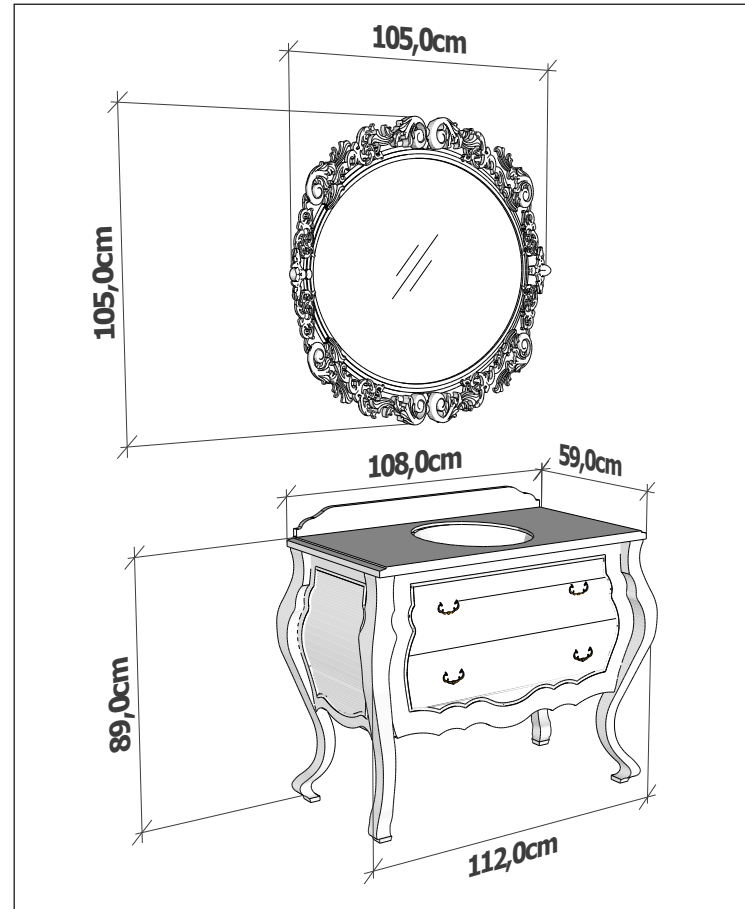

Parlak Lake Renkler
Glossy Lacquer Colors

Vareklar
Foils

Mermer Seçenekleri / Marble Options