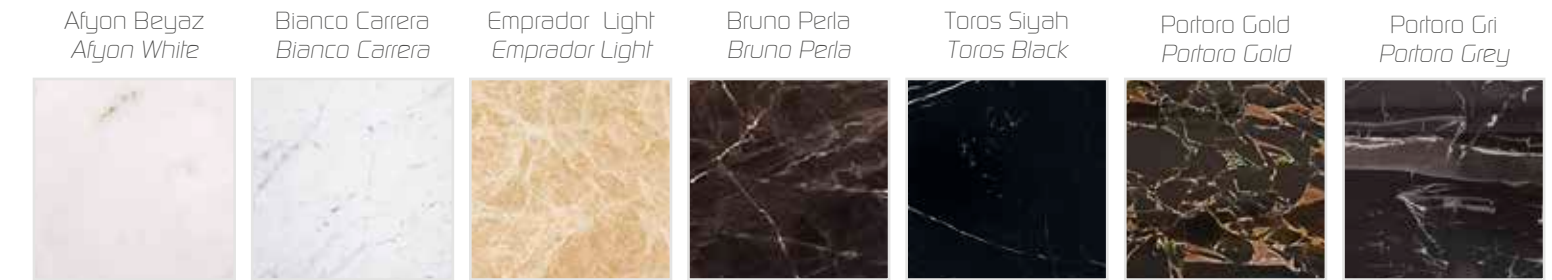

Parlak Lake Renkler
Glossy Lacquer Colors

Vareklar
Foil

Mermer Seçenekleri / Marble Options

EXELANCE
COLLECTION

Parlak Lake Renkler
Glossy Lacquer Colors

Mat Lake Renkler
Matt Lacquere Colors

Tezgah Seçenekleri / Countertop Options

Mermer Seçenekleri / Marble Options

OLERA

Parlak Lake Renkler
Glossy Lacquer Colors

Varaklar
Foil

Mermer Seçenekleri / Marble Options

Ađırbařlı ve sade, uyumlu ve sıradıřı banyolar iin hayallerinizde yer aın. Duygulara seslenen estetik anlayıřın eseri seenekler, sizi řimdi banyolara ok daha bařka bir gzle bakmaya ađırıyor.