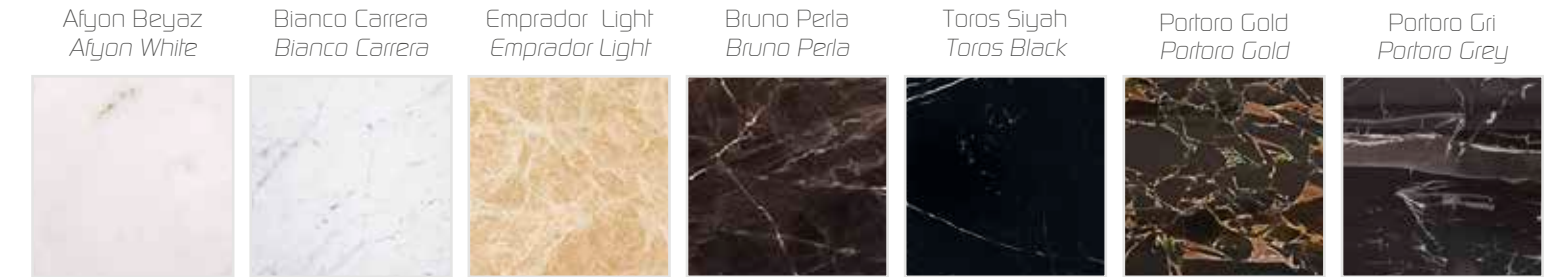

Mermer Seçenekleri / Marble Options

OLERA

Parlak Lake Renkler
Glossy Lacquer Colors

Varaklar
Foil

Mermer Seçenekleri / Marble Options

Ađırbařlı ve sade, uyumlu ve sıradıřı banyolar iin hayallerinizde yer aın. Duygulara seslenen estetik anlayıřın eseri seenekler, sizi řimdi banyolara ok daha bařka bir gzle bakmaya ađırıyor.