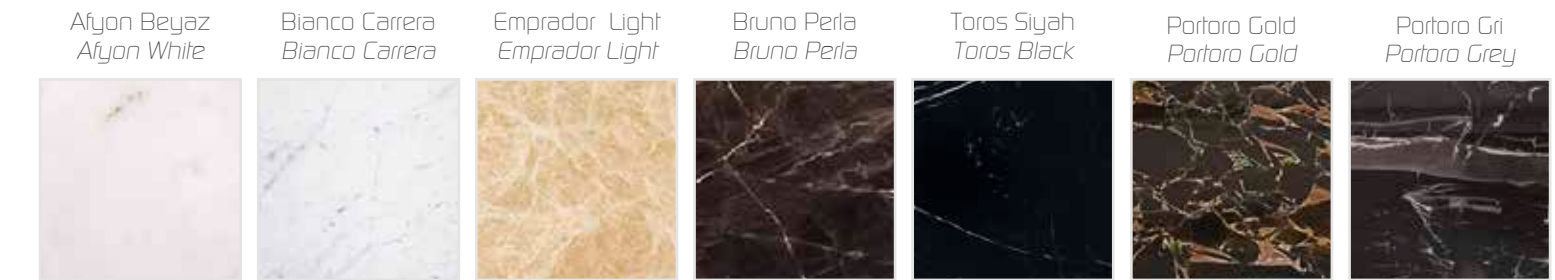

Renk Seçenekleri / Color Options

Parlak Lake Renkler Glossy Lacquer Colors

Vareklar Foils

Tezgah Seçenekleri / Countertop Options

Mermer Seçenekleri / Marble Options

Teknik Çizimler / Technical Drawings

MEROLA