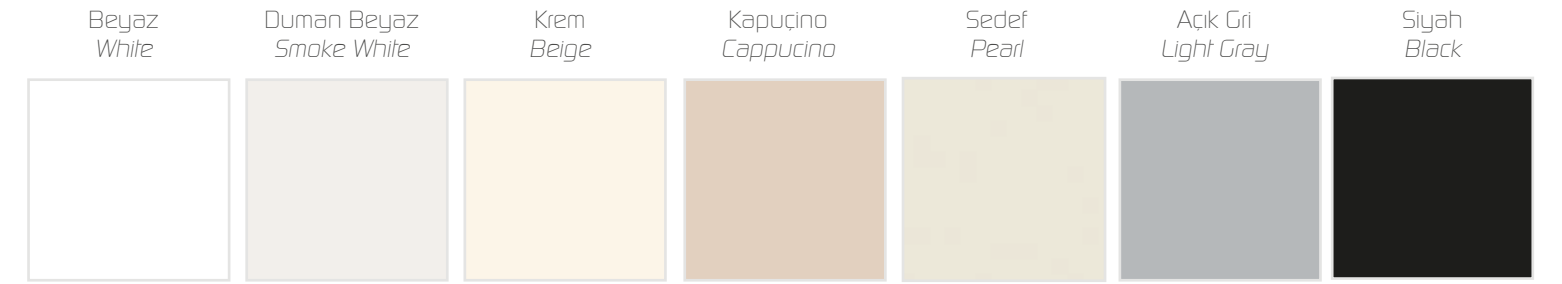

Mermer Seçenekleri / Marble Options

OLERA

Parlak Lake Renkler
Glossy Lacquer Colors

Varaklar
Foil

Mermer Seçenekleri / Marble Options

Ađırbařlı ve sade, uyumlu ve sıradıřı banyolar iin hayallerinizde yer aın. Duygulara seslenen estetik anlayıřın eseri seenekler, sizi řimdi banyolara ok daha bařka bir gzle bakmaya ađırıyor.

EXELANCE
COLLECTION

Parlak Lake Renkler
Glossy Lacquer Colors

Mat Lake Renkler
Matt Lacquere Colors

Mermer Seçenekleri / Marble Options

BERGORA SİYAH

Parlak Lake Renkler
Glossy Lacquer Colors

Vareklar
Foils

Mermer Seçenekleri / Marble Options

Teknik Çizimler / Technical Drawings

Renk Seçenekleri / Color Options

Varaklar Foil

Altın Varak
Gold Foil

Gümüş Varak
Silver Foil

Parlak Lake Renkler Glossy Lacquer Colors