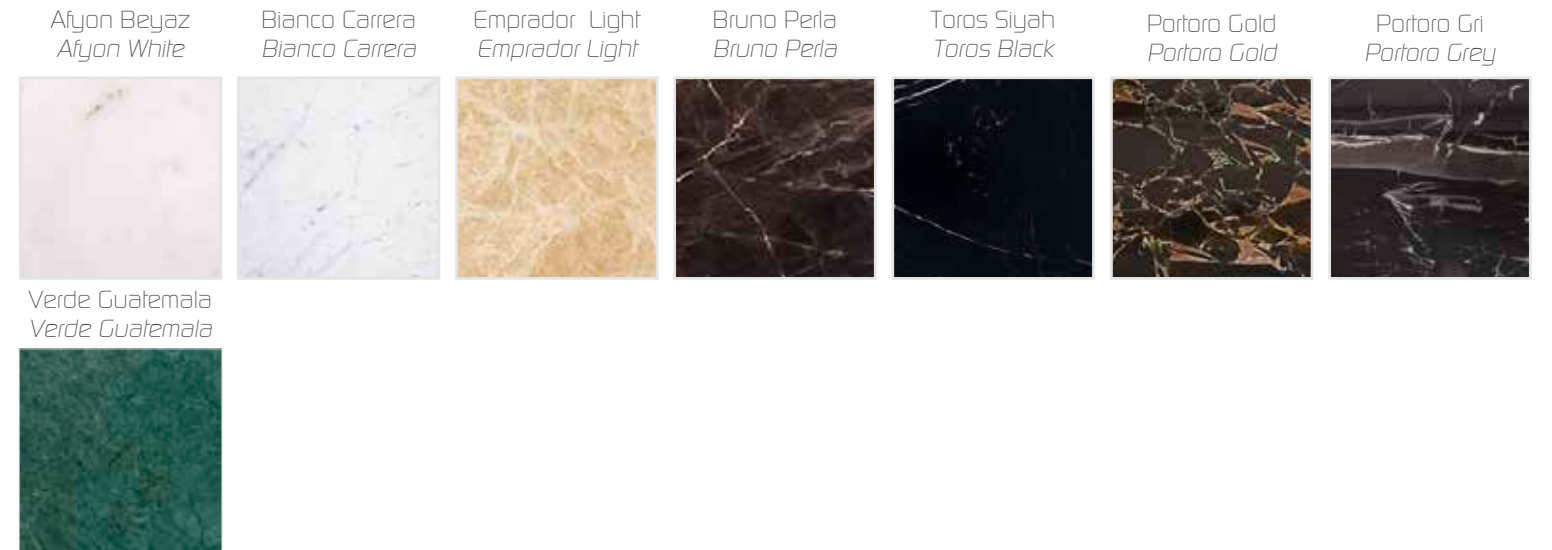

Parlak Lake Renkler
Glossy Lacquer Colors

Mat Lake Renkler
Matt Lacquere Colors

Varaklar
Foils

Mermer Seçenekleri / Marble Options

Exelance serisi altın ve gümüş varak özellikleri, parlak sedef, siyah, beyaz lake tercihi, alternatifli mermer seçeneklerinin yanı sıra seçkinliğin altını çizen ayna tasarımlarıyla banyoları ayrıcalıklı kılıyor.

Parlak Lake Renkler
Glossy Lacquer Colors

Vareklar
Foil

Mermer Seçenekleri / Marble Options

EXELANCE
COLLECTION

Parlak Lake Renkler
Glossy Lacquer Colors

Mat Lake Renkler
Matt Lacquere Colors

Tezgah Seçenekleri / Countertop Options