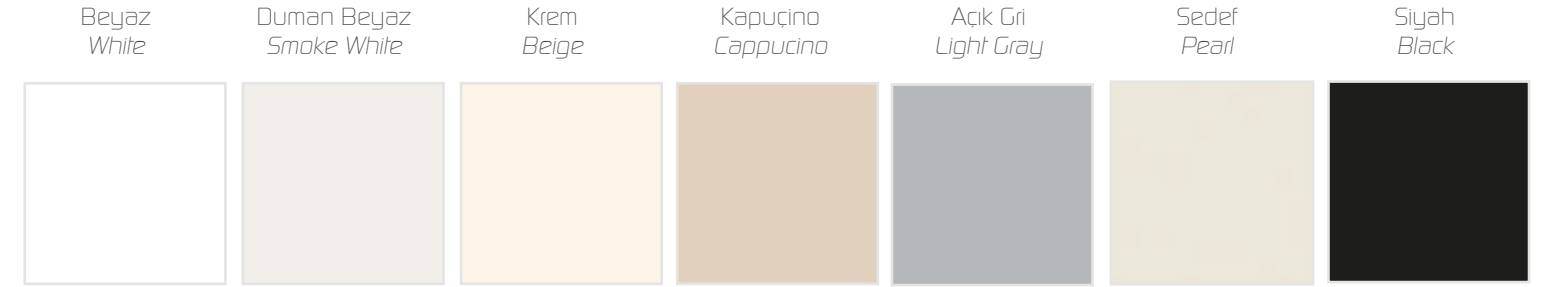

Renk Seçenekleri / Color Options

Parlak Lake Renkler Glossy Lacquer Colors

Vareklar Foils

Tezgah Seçenekleri / Countertop Options

Mermer Seçenekleri / Marble Options

Teknik Çizimler / Technical Drawings

MEROLA

MEROLA

Teknik Çizimler / Technical Drawings

Renk Seçenekleri / Color Options

Parlak Lake Renkler Glossy Lacquer Colors

Beyaz
White

Duman Beyaz
Smoke White

Krem
Beige

Kapuçino
Cappuccino

Açık Gri
Light Gray

Siyah
Black

Patine Renkler Patine Colors

Krem Patine
Krem Patine

Siyah Patine
Beige

RIVERA

Parlak Lake Renkler
Glossy Lacquer Colors

Varaklar
Foil

Tezgah Seçenekleri / Countertop Options

Mermer Seçenekleri / Marble Options

NIREVA

Parlak Lake Renkler
Glossy Lacquer Colors

Vareklar
Foils

Tezgah Seçenekleri / Countertop Options

Mermer Seçenekleri / Marble Options