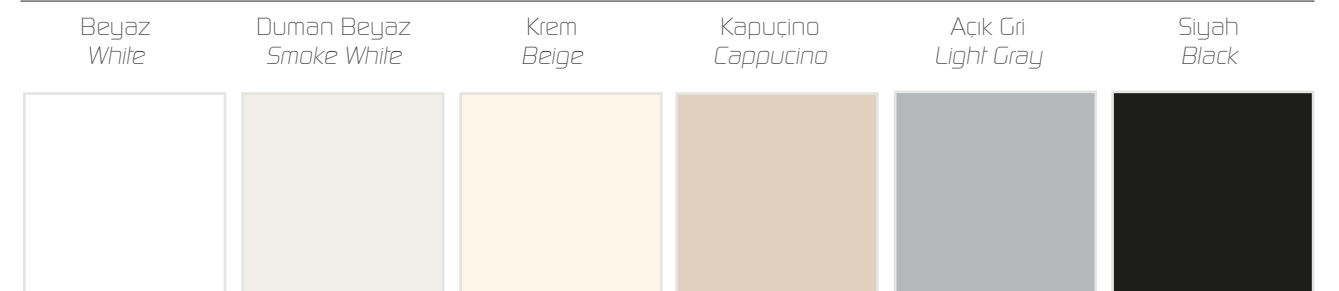

Açık Gri
Light Gray

Siyah
Black

Patine Renkler Patine Colors

Krem Patine
Krem Patine

Siyah Patine
Beige

RIVERA

Parlak Lake Renkler
Glossy Lacquer Colors

Varaklar
Foil

Tezgah Seçenekleri / Countertop Options

Mermer Seçenekleri / Marble Options

NIREVA

Parlak Lake Renkler
Glossy Lacquer Colors

Vareklar
Foils

Tezgah Seçenekleri / Countertop Options

Mermer Seçenekleri / Marble Options

Teknik Çizimler / Technical Drawings

Renk Seçenekleri / Color Options

Parlak Lake Renkler Glossy Lacquer Colors

Paline Renkler Patine Colors

Beyaz
White

Teknik Çizimler / Technical Drawings

Renk Seçenekleri / Color Options