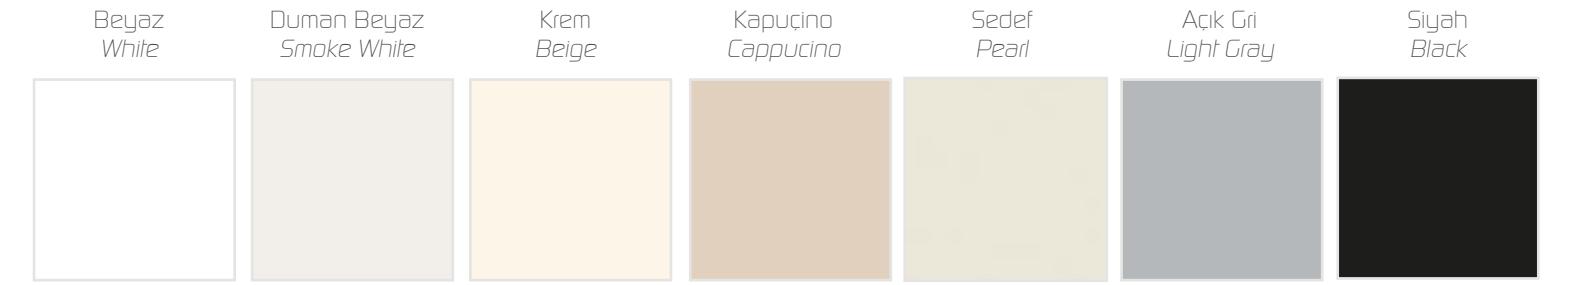

Parlak Lake Renkler
Glossy Lacquer Colors

Mat Lake Renkler
Matt Lacquere Colors

Varaklar
Foils

Mermer Seçenekleri / Marble Options

Exelance serisi altın ve gümüş varak özellikleri, parlak sedef, siyah, beyaz lake tercihi, alternatifli mermer seçeneklerinin yanı sıra seçkinliğin altını çizen ayna tasarımlarıyla banyoları ayrıcalıklı kılıyor.