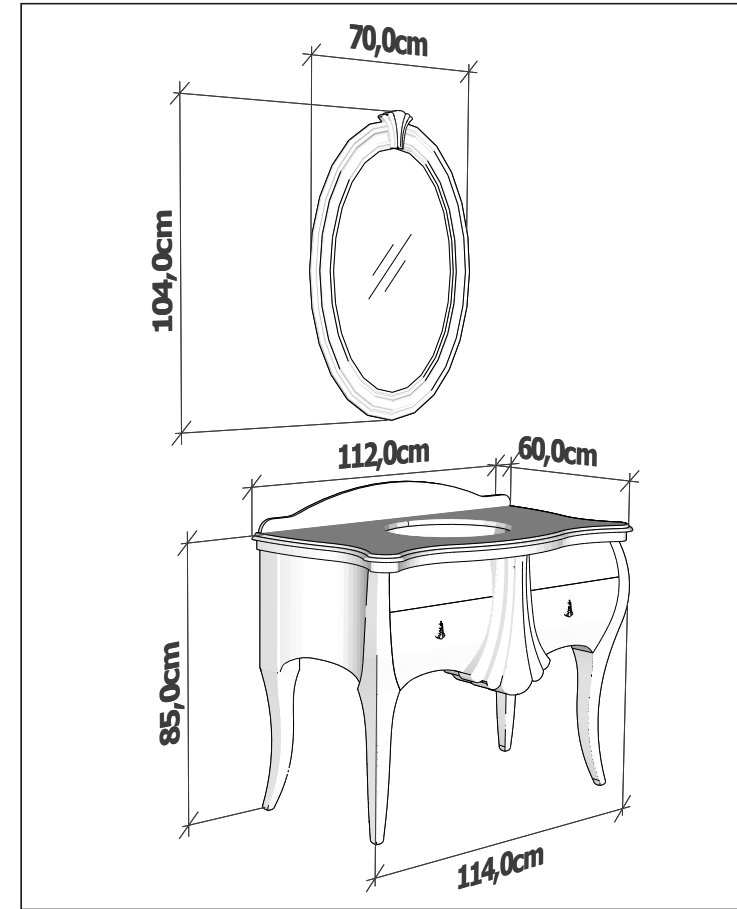

Tezgah Seçenekleri / Countertop Options

Mermer Seçenekleri / Marble Options

Teknik Çizimler / Technical Drawings

Renk Seçenekleri / Color Options

Varaklar Foil

Altın Varak
Gold Foil

Gümüş Varak
Silver Foil

Parlak Lake Renkler Glossy Lacquer Colors