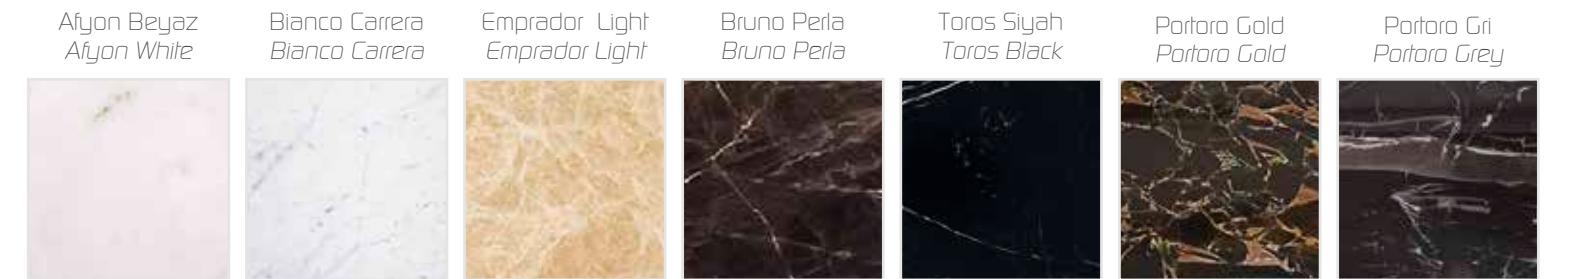

Parlak Lake Renkler
Glossy Lacquer Colors

Mat Lake Renkler
Matt Lacquere Colors

Varaklar
Foils

Mermer Seçenekleri / Marble Options

Exelance serisi altın ve gümüş varak özellikleri, parlak sedef, siyah, beyaz lake tercihi, alternatifli mermer seçeneklerinin yanı sıra seçkinliğin altını çizen ayna tasarımlarıyla banyoları ayrıcalıklı kılıyor.