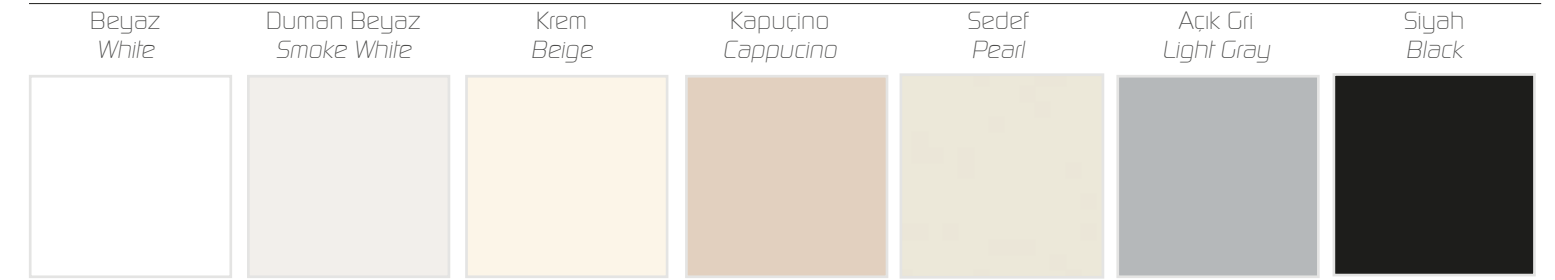

Teknik Çizimler / Technical Drawings

Renk Seçenekleri / Color Options

Varaklar Foils

Altın Varak
Gold Foil

Gümüş Varak
Silver Foil

Tezgah Seçenekleri / Countertop Options

Mermer Seçenekleri / Marble Options

Afyon Beyaz
Afyon White

Bianco Carrera
Bianco Carrera

Emprador Light
Emprador Light

Bruno Perla
Bruno Perla

Toros Siyah
Toros Black

Portoro Gold
Portoro Gold

Portoro Gri
Portoro Grey

EXELANCE
COLLECTION

Renk Seçenekleri / Color Options

Parlak Lake Renkler Glossy Lacquer Colors

Vareklar Foils

Tezgah Seçenekleri / Countertop Options

Mermer Seçenekleri / Marble Options

Teknik Çizimler / Technical Drawings

MEROLA