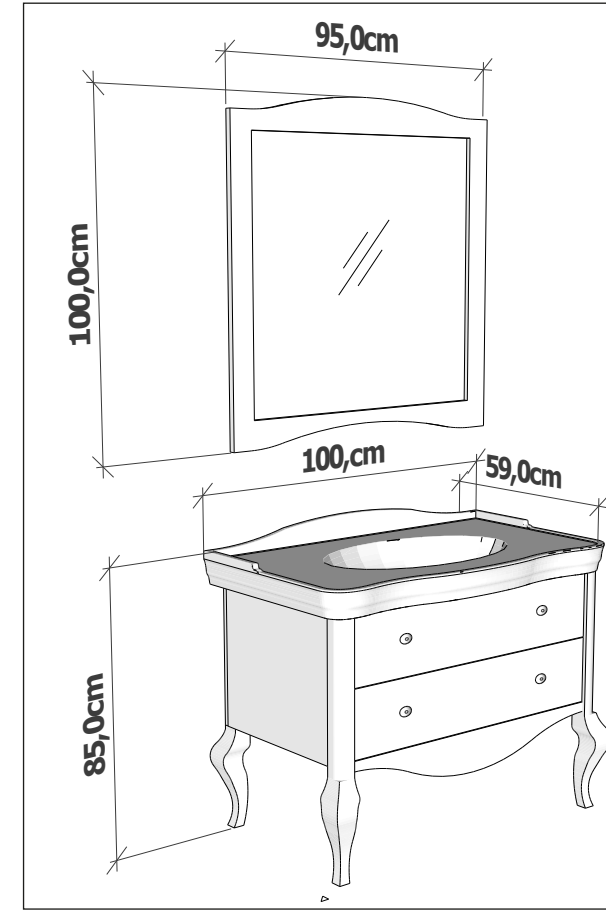

Altın Varak
Gold Foil

Gümüş Varak
Silver Foil

Sadece ayna, ayaklar ve desen için geçerlidir.

Parlak Lake Renkler
Glossy Lacquer Colors

Beyaz
White

Teknik Çizimler / Technical Drawings

Renk Seçenekleri / Color Options