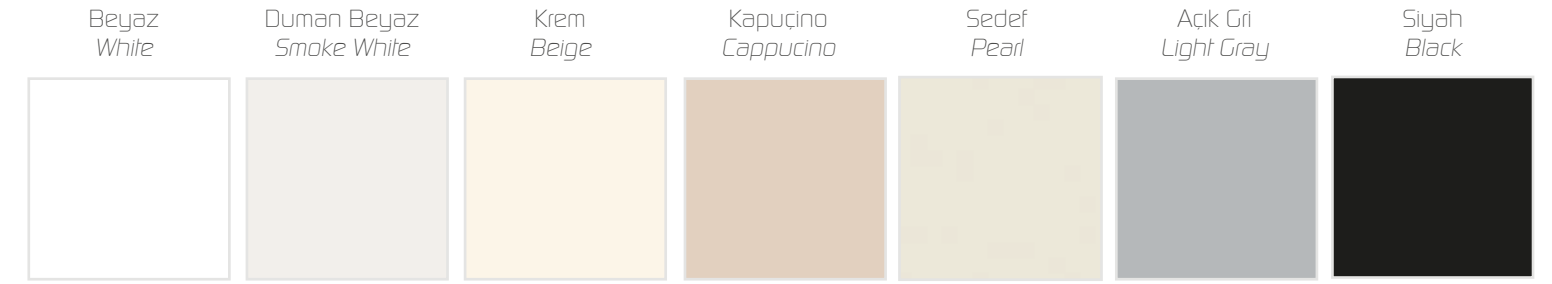

Parlak Lake Renkler
Glossy Lacquer Colors

Mat Lake Renkler
Matt Lacquere Colors

Varaklar
Foils

Mermer Seçenekleri / Marble Options

Exelance serisi altın ve gümüş varak özellikleri, parlak sedef, siyah, beyaz lake tercihi, alternatifli mermer seçeneklerinin yanı sıra seçkinliğin altını çizen ayna tasarımlarıyla banyoları ayrıcalıklı kılıyor.

Parlak Lake Renkler
Glossy Lacquer Colors

Vareklar
Foil

Mermer Seçenekleri / Marble Options

EXELANCE
COLLECTION

Parlak Lake Renkler
Glossy Lacquer Colors

Mat Lake Renkler
Matt Lacquere Colors

Tezgah Seçenekleri / Countertop Options

Mermer Seçenekleri / Marble Options

OLERA

Parlak Lake Renkler
Glossy Lacquer Colors

Varaklar
Foil

Mermer Seçenekleri / Marble Options

Ađırbařlı ve sade, uyumlu ve sıradıřı banyolar iin hayallerinizde yer aın. Duygulara seslenen estetik anlayıřın eseri seenekler, sizi řimdi banyolara ok daha bařka bir gzle bakmaya ađırıyor.