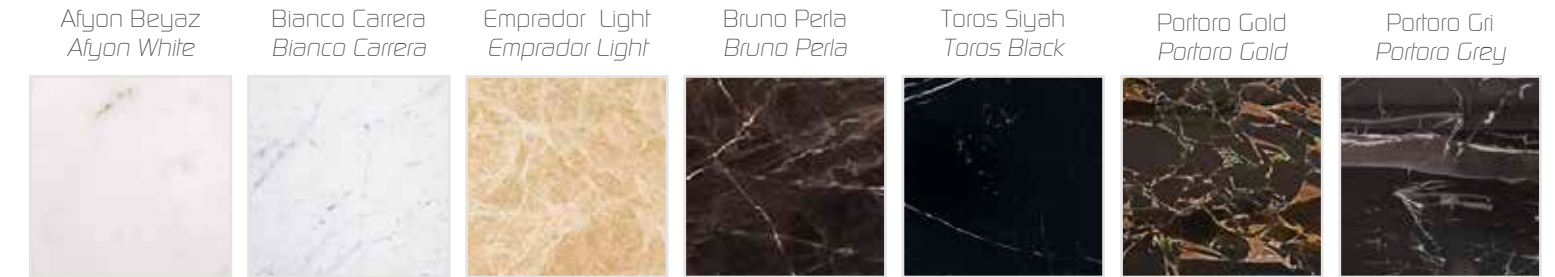

MEROLA

Teknik Çizimler / Technical Drawings

Renk Seçenekleri / Color Options

Parlak Lake Renkler Glossy Lacquer Colors

Beyaz
White

Duman Beyaz
Smoke White

Krem
Beige

Kapuçino
Cappuccino

Açık Gri
Light Gray

Siyah
Black

Patine Renkler Patine Colors

Krem Patine
Krem Patine

Siyah Patine
Beige

RIVERA

Parlak Lake Renkler
Glossy Lacquer Colors

Varaklar
Foil

Tezgah Seçenekleri / Countertop Options

Mermer Seçenekleri / Marble Options

NIREVA

Parlak Lake Renkler
Glossy Lacquer Colors

Vareklar
Foils

Tezgah Seçenekleri / Countertop Options

Mermer Seçenekleri / Marble Options